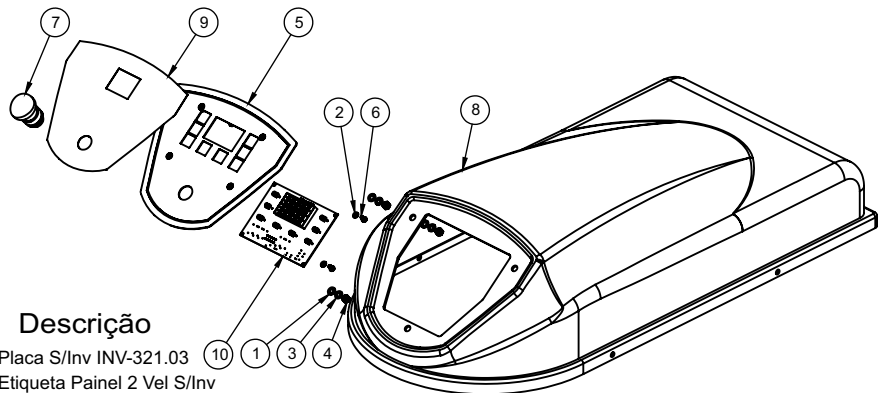

CONJUNTO TAMPA SUP. 2 VEL. AE 40 G2

Item	CÓDIGO	Descrição
10	74139	Placa S/Inv INV-321.03
9	74099	Etiqueta Painei 2 Vel S/Inv
8	74098	Fechamento Superior
7	70710	Botão de Emergência
6	70490	Paraf. Philips Cab. Pan. M4x8
5	29230	Conj. Máscara 2 Vel. S/Inv
4	11397G	Porca M6
3	1684	Arruela de Pressão M6 Inox
2	00769	Arruela Lisa M4
1	00326	Arruela Lisa M6 ZB