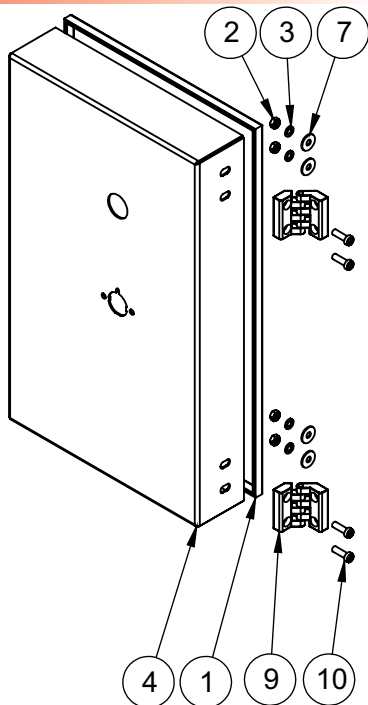

Conjunto Tampa Painel Inox AE 40 G2

10	74371	Parafuso Fenda Cabeça Cilindrica M5x16mm ZB4	ZB4
9	74335	Dobradiça Plástica 40 x 40	2
8	71584	Etiqueta Emergência	1
7	70737	Arruela Lisa M5 DIN 9021	4
6	70710	Botão de Emergência	1
5	70705	Chave Seccionadora 25A	1
4	30337	Tampa Painel Elétrico Inox	1
3	14495	Arruela Pressão M5 ZB	4
2	03276	Porca Sextavada M5 ZB	4
1	00984	Debrun Tipo U Aberto 9mm	1
Item	CÓDIGO	Descrição	QT.