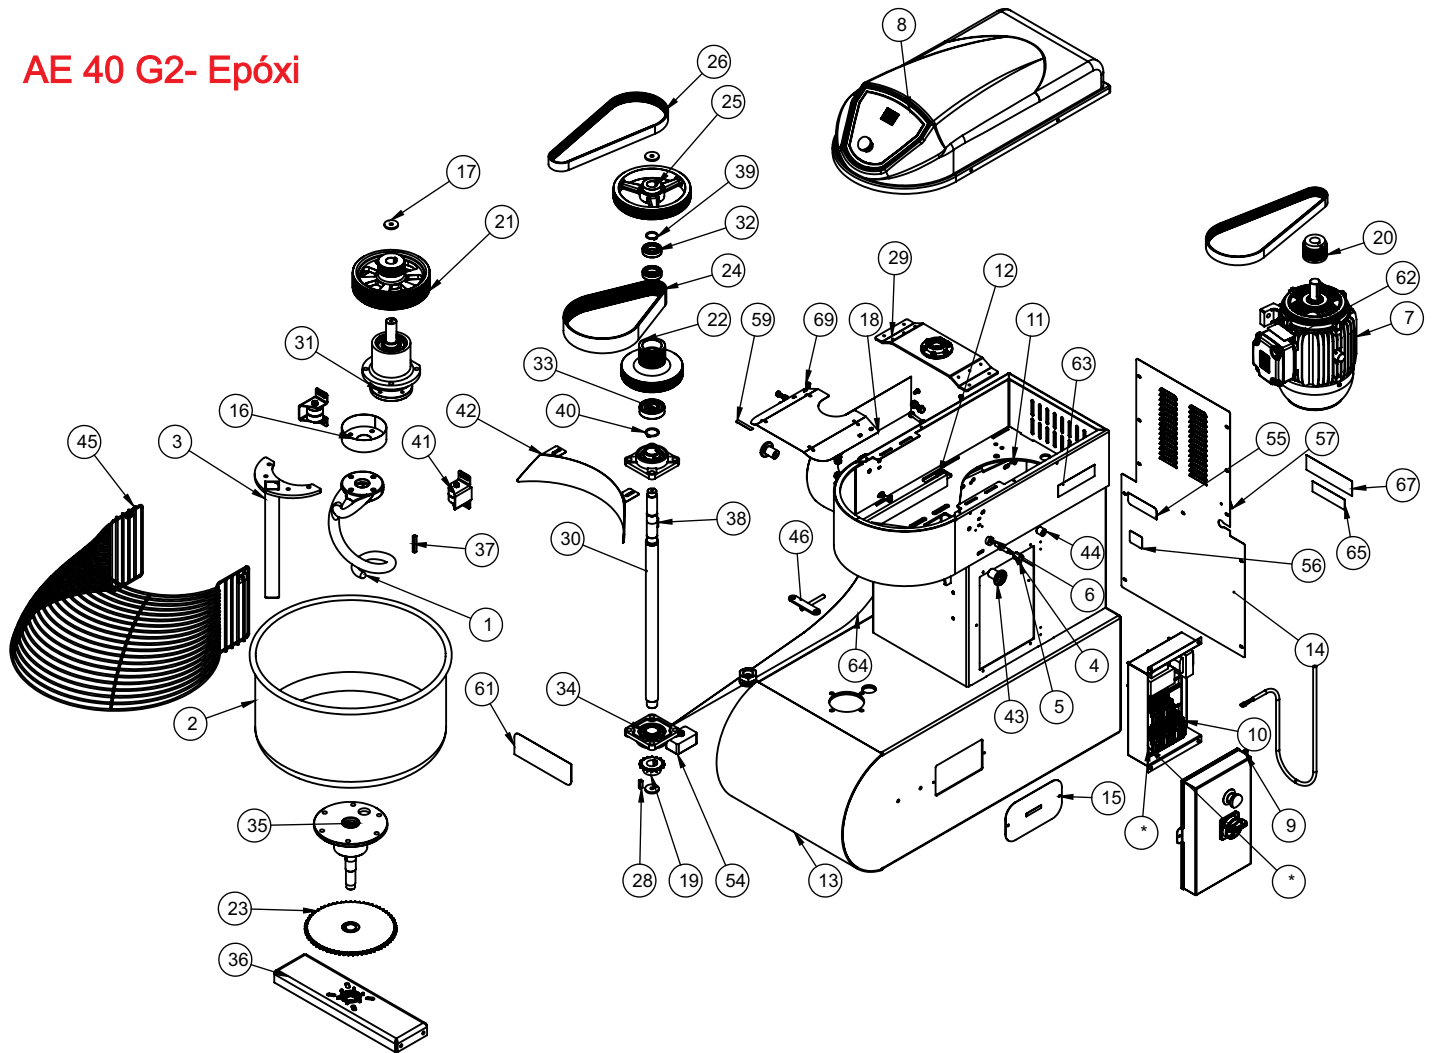

AE 40 G2- Επόξι

Nº CÓDIGO DESCRIÇÃO DAS PEÇAS - AE 40 G2 Epóxi

1	03002	Batedor espiral FFN
2	08748	Conjunto Painela Inox
3	08747	Conjunto Separador
4	11567	Eixo Aramado
5	08716	Espaçador Maior Aramador
6	04363	Acionador Micro Interno
7	71649	Motor Trifásico 2,5/4CV 380V P8/4 60HZ (C/ PTC)
8	28633	Conj. Tampa Superior
9	28821	Conj. Tampa Pannel Elétrico
10	28737	Conj. Pannel Elétrico T. 380V 1M
11	03033	Suporte do Motor
12	03009	Eixo Suporte Motor
13	28624	Conjunto Estrutura
14	08709	Tampa Traseira
15	08868	Tampa de Lubrificação
16	28645	Conj. Proteção Eixo Espiral
17	01449	Arruela Lisa 4,75xF10x39x39mm
18	28639	Proteção Elétrica
19	00774	Engrenagem Pinhão Z16
20	9674	Polia Motor Poly-V PK 8 Canais
21	28799	Polia PolyV 14PK 8PK
22	28800	Polia PolyV 14PK e 8PK
23	28648	Conjunto Engrenagem Z63
24	9676	Correia Poly-V PK14 902mm
25	28801	Polia Superior PolyV 8PK
26	9675	Correia Poly-V PK8 902mm
27	74096	Corrente ASA 40/1 1/2 100 Elos (Fechada)
28	03669	Chaveta 08x08x25 mm
29	28650	Conj. Mancal Sup. Eixo Principal
30	28652	Eixo Principal
31	29795	Conj. Mancal Superior
32	4446	Rolamento 2RS UCR 6006
33	00220	Rolamento 6306 2RS
34	72038	Conjunto UCF 207 Rolamento+Mancal
35	22456	Conjunto Eixo Inferior Cuba PM
36	22457	Conjunto Suporte Eixo Inf. PM
37	02120	Chaveta 6x6x20mm
38	01870	Chaveta 08x08x30mm
39	01744	Anel Elástico E30
40	01439	Anel Elástico E 35
41	08906	Conjunto Encosto Painela
42	02993	Conj. Proteção Massa
43	70749	Encosto Aramado AES/BPS (Preto)
44	05248	Bucha Encosto Aramado
45	08727	Proteção Aramado AE 40L/60L Pintada
46	28654	Conjunto Esticador M10
47	71575	Terminal Aperto TA-6 (SAPATA)
48	71673	Parafuso Philips Cabeça Painela M5x16 ZA