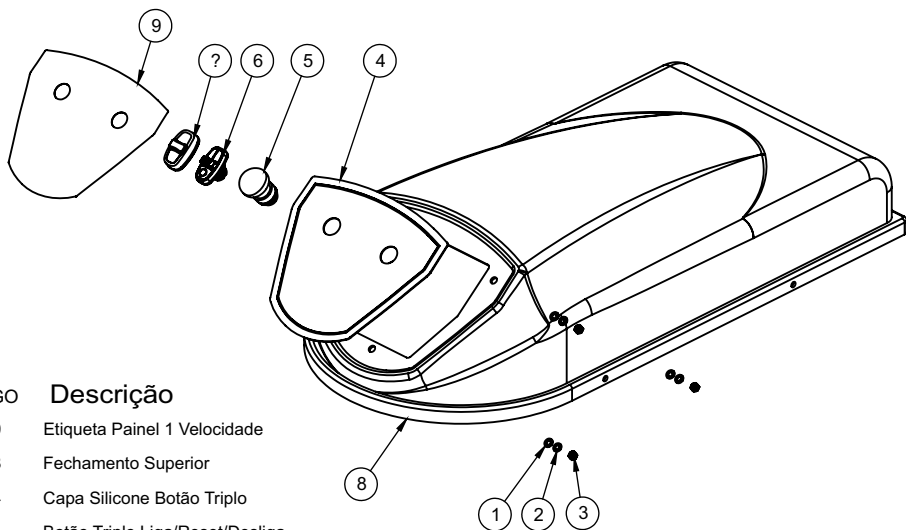

Nº CÓDIGO DESCRIÇÃO DAS PEÇAS - AE 25 Epóxi

49	71585	Arruela Dentada Int. M5
50	03276	Porca Sextavada M5 ZB
51	14495	Arruela Pressão M5 ZB
52	71577	Etiqueta Equipotencialidade
53	71582	Etiqueta Terra Proteção
54	02524	Pé Borracha 50x80mm
55	72877	Etiqueta QR Code
56	71652	Etiqueta Seg Comp. INMETRO
57	71578	Etiqueta Tensão Perigosa
58	15722	Etiqueta Inst. Funcion. Relé Port.
59	03318	Etiqueta Lubrificação
60	01942	Sentido Rotação Horário
61	01151	Etiqueta Logo Grande
62	01137	Etiqueta Tensão Motores 380V
63	74097	Etiqueta Ploter Amassadeira
64	74105	Etiqueta Faixa Lateral
65	4282	Etiqueta Fio Neutro
66	71576	Etiqueta terra
67	315	Etiqueta Voltagem Trifásico 380V Português
68	03663	Etiqueta ISO Aprovado
69	28655	KIT Parafusos Máquina
70	72132	Embalagem Mad MI 1250x650x1200mm AE40L/MES40

CONJUNTO TAMPA SUP. 2 VEL. AE 40 G2

Item	CÓDIGO	Descrição
10	74139	Placa S/Inv INV-321.03
9	74099	Etiqueta Painei 2 Vel S/Inv
8	74098	Fechamento Superior
7	70710	Botão de Emergência
6	70490	Paraf. Philips Cab. Pan. M4x8
5	29230	Conj. Máscara 2 Vel. S/Inv
4	11397G	Porca M6
3	1684	Arruela de Pressão M6 Inox
2	00769	Arruela Lisa M4
1	00326	Arruela Lisa M6 ZB

CONJUNTO TAMPA SUP. 1 VEL. AE 40 G2

Item	CÓDIGO	Descrição
9	74100	Etiqueta Painei 1 Velocidade
8	74098	Fechamento Superior
7	72244	Capa Silicone Botão Triplo
6	72241	Botão Triplo Liga/Reset/Desliga
5	70710	Botão de Emergência
4	28636	Conj. Máscara P/1 Velocidade
3	11397G	Porca M6
2	1684	Arruela de Pressão M6 Inox
1	00326	Arruela Lisa M6 ZB