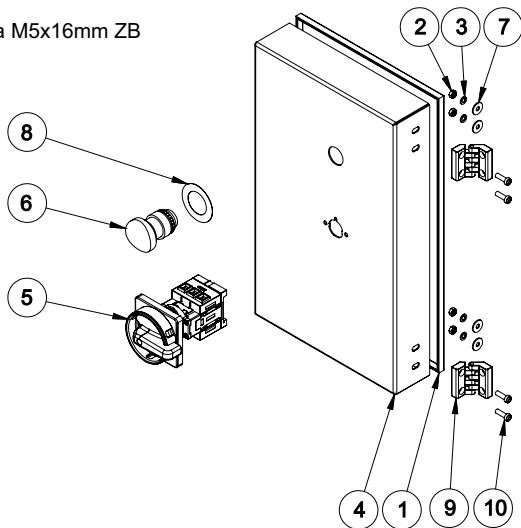

Nº CÓDIGO DESCRIÇÃO DAS PEÇAS - AE 25 Epóxi

49	71585	Arruela Dentada Int. M5
50	03276	Porca Sextavada M5 ZB
51	14495	Arruela Pressão M5 ZB
52	71577	Etiqueta Equipotencialidade
53	71582	Etiqueta Terra Proteção
54	02524	Pé Borracha 50x80mm
55	72877	Etiqueta QR Code
56	71652	Etiqueta Seg Comp. INMETRO
57	71578	Etiqueta Tensão Perigosa
58	15722	Etiqueta Inst. Funcion. Relé Port.
59	03318	Etiqueta Lubrificação
60	01942	Sentido Rotação Horário
61	01151	Etiqueta Logo Grande
62	01137	Etiqueta Tensão Motores 380V
63	74097	Etiqueta Ploter Amassadeira
64	74105	Etiqueta Faixa Lateral
65	4282	Etiqueta Fio Neutro
66	71576	Etiqueta terra
67	315	Etiqueta Voltagem Trifásico 380V Português
68	03663	Etiqueta ISO Aprovado
69	28655	KIT Parafusos Máquina
70	72132	Embalagem Mad MI 1250x650x1200mm AE40L/MES40

CONJUNTO TAMPA SUP. 2 VEL. AE 40 G2

Item	CÓDIGO	Descrição
10	74139	Placa S/Inv INV-321.03
9	74099	Etiqueta Painei 2 Vel S/Inv
8	74098	Fechamento Superior
7	70710	Botão de Emergência
6	70490	Paraf. Philips Cab. Pan. M4x8
5	29230	Conj. Máscara 2 Vel. S/Inv
4	11397G	Porca M6
3	1684	Arruela de Pressão M6 Inox
2	00769	Arruela Lisa M4
1	00326	Arruela Lisa M6 ZB

CONJUNTO TAMPA SUP. 1 VEL. AE 40 G2

Item	CÓDIGO	Descrição
9	74100	Etiqueta Painei 1 Velocidade
8	74098	Fechamento Superior
7	72244	Capa Silicone Botão Triplo
6	72241	Botão Triplo Liga/Reset/Desliga
5	70710	Botão de Emergência
4	28636	Conj. Máscara P/1 Velocidade
3	11397G	Porca M6
2	1684	Arruela de Pressão M6 Inox
1	00326	Arruela Lisa M6 ZB

Conjunto Painel Elétrico AE-40 G2

Item	CÓDIGO	Descrição
10	74371	Parafuso Fenda Cabeça Cilindrica M5x16mm ZB
9	74335	Dobradiça Plástica 40 x 40
8	71584	Etiqueta Emergência
7	70737	Arruela Lisa M5 DIN 9021
6	70710	Botão de Emergência
5	70705	Chave Seccionadora 25A
4	28712	Quadro Comando
3	14495	Arruela Pressão M5 ZB
2	03276	Porca Sextavada M5 ZB
1	00984	Debrun Tipo U Aberto 9mm