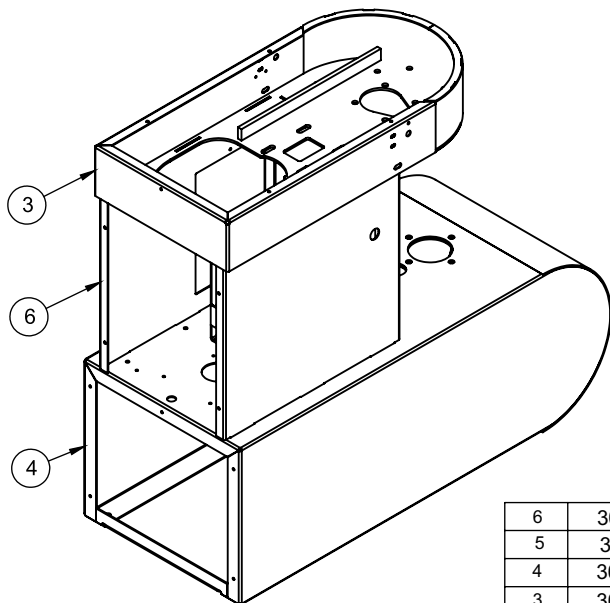

Conjunto Painel Elétrico AE-40 G2

Item	CÓDIGO	Descrição
10	74371	Parafuso Fenda Cabeça Cilindrica M5x16mm ZB
9	74335	Dobradiça Plástica 40 x 40
8	71584	Etiqueta Emergência
7	70737	Arruela Lisa M5 DIN 9021
6	70710	Botão de Emergência
5	70705	Chave Seccionadora 25A
4	28712	Quadro Comando
3	14495	Arruela Pressão M5 ZB
2	03276	Porca Sextavada M5 ZB
1	00984	Debrun Tipo U Aberto 9mm

Kit parafusos AE-40 G2 (28655)

Item	CÓDIGO	Descrição	QT.
1	00326	Arruela Lisa M6 ZB	8
2	00334	Arruela de Pressão M6	4
3	00736	Parafuso Sextavado M8 x 30 mm ZB	16
4	00739	Paraf. Sextavado M10 x 25 mm ZB	1
5	00743	Parafuso Sextavado M6x20 ZB	4
6	00749	Paraf. Allen S/Cabeça M8x8	2
7	00750	Parafuso Sextavado M8x25 8.8 ZB	2
8	00754	Parafuso Sextavado 5.8 M8x65mm ZB	1
9	00755	Parafuso Allen s/Cabeça M10 x 10	1
10	00756	Parafuso Sextavado M10 X 40 ZB	20
11	00758	Porca Sextavada M6 ZB	4
12	00760	Porca Sextavada M4 ZB	4
13	00761	Porca CL5 M8 ZB	13
14	00762	Porca M10 ZB	22
15	00769	Arruela Lisa M4	4
16	00820	Parafuso Allen S/Cabeça X M8 X 12	1
17	00862	Arruela Lisa M10 ZB	56
18	9971	Rebite Pop 4,1 x 10,2mm	5
19	02529	Arruela Lisa M8	26
20	02878	Porca Sext Trava M8	2
21	03065	Parafuso Sext M10x20	4
22	70224	Arruela Pressão M 10 ZB	8
23	70492	Arruela Pressão M30 ZB	1
24	70592	Arruela Pressão M8	1
25	70904	Paraf. Philips Cab. Pan. M4x30 ZA	4
26	71568	Parafuso Philips Cab Pan Trilobular M6 X 12 ZB	23
27	72488	Porca M30x2,0 ZB	1
28	74371	Parafuso Fenda Cabeça Cilindrica M5x16mm	ZB4
29	80487	Parafuso Sext Int Cab Cil M10 x 25	10
30	83422	Parafuso Allen M8 x 45 ZB	2

VERSÃO INOX

Peças para versão INOX

Conjunto Estrutura Inox AE 40 G2

6	30372	Gabinete Inox	
5	30373	Prolongamento Superior Motor	
4	30380	Conj. Inferior AE40	
3	30370	Conj. Superior AE40	
2	30373	Fixador Sup. Motor	
1	00761	Porca Sextavada M8 ZB	
Item	Código	Descrição	