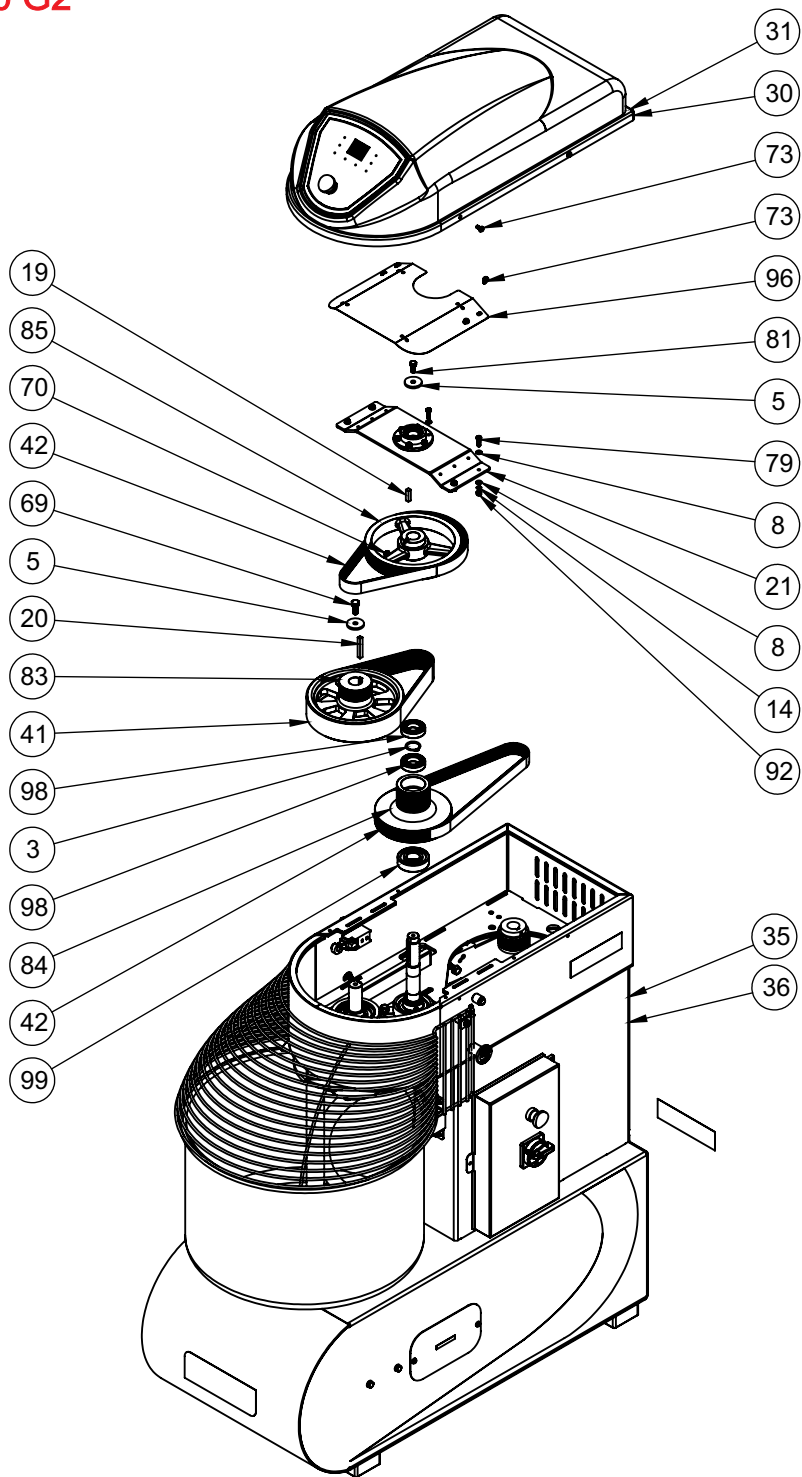

Lista de peças

AE 60 G2

Amassadeira Espiral

G.PANIZ

AE 60 G2

AE 60 G2

AE 60 G2

Item	Código	Descrição	Trif.380 Epóxi	Trif.220 Epóxi	Mono 220V	Trif.380 Inox	Trif.220 Inox
39	22457	Conjunto Suporte Eixo Inf. PM	1	1	1	1	1
38	08947	Conjunto Separador	1	1	1	1	1
37	08948	Conjunto Painela Inox	1	1	1	1	1
36	30339	Conjunto Estrutura	1	-	-	1	1
35	28630	Conjunto Estrutura	1	1	1	-	-
34	28654	Conjunto Esticador M10	1	1	1	1	1
33	08906	Conjunto Encosto Painela	2	2	2	2	2
32	22456	Conjunto Eixo Inferior Cuba PM	1	1	1	1	1
31	28757	Conj. Tampa Superior	-	-	1	-	-
30	28633	Conj. Tampa Superior	1	1	-	1	1
29	28821	Conj. Tampa Painel Elétrico	1	1	1	-	-
28	30338	Conj. Tampa Painel Elétrico Inox	-	-	-	1	1
27	02993	Conj. Proteção Massa	1	1	1	1	1
26	28645	Conj. Proteção Eixo Espiral	1	1	1	1	1
25	28737	Conj. Painel Elétrico T. 380V 1M	1	-	-	1	-
24	28759	Conj. Painel Elétrico T. 220V 1M	-	1	-	-	1
23	28638	Conj. Painel Elétrico M. 220V 1M	-	-	1	-	-
22	29795	Conj. Mancal Superior	1	1	1	1	1
21	28650	Conj. Mancal Sup. Eixo Principal	1	1	1	1	1
20	02120	Chaveta 6x6x20mm	1	1	1	1	1
19	01870	Chaveta 08x08x30mm	1	1	1	1	1
18	03669	Chaveta 08x08x25 mm	2	2	2	2	2
17	74342	CORRENTE ASA 40/2 1/2 100 ELOS (FECHADA)	1	1	1	1	1
16	05248	Bucha Encosto Aramado	2	2	2	2	2
15	02439	Batedor Espiral Estanho	1	1	1	1	1
14	00334	Arruela de Pressão M6	4	4	4	4	4
13	70592	Arruela Pressão M8	1	1	1	1	1
12	14495	Arruela Pressão M5 ZB	1	1	1	1	1
11	70492	Arruela Pressão M30 ZB	1	1	1	1	1
10	70224	Arruela Pressão M 10 ZB	8	8	8	8	8
9	02529	Arruela Lisa M8	26	26	26	26	26
8	00326	Arruela Lisa M6 ZB	8	8	8	8	8
7	00769	Arruela Lisa M4	4	4	4	4	4
6	00862	Arruela Lisa M10 ZB	55	55	55	55	55
5	01449	Arruela Lisa 4,75xF10x39x39mm	3	3	3	3	3
4	71585	Arruela Dentada Int. M5	1	1	1	1	1
3	01744	Anel Elástico E30	1	1	1	1	1
2	01439	Anel Elástico E 35	1	1	1	1	1
1	04363	Acionador Micro Interno	2	2	2	2	2