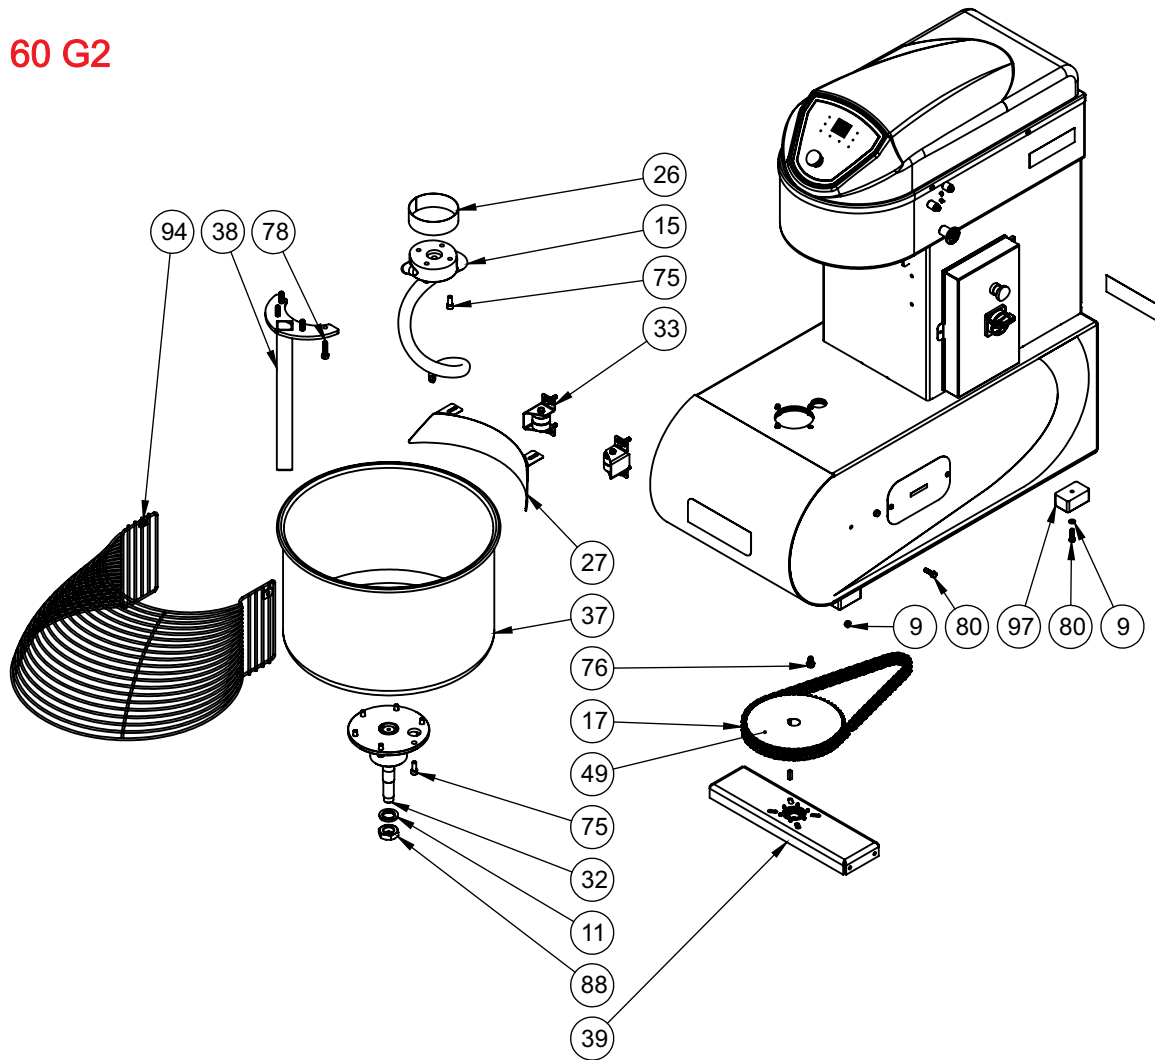

Lista de peças

AE 60 G2

Amassadeira Espiral

G.PANIZ

AE 60 G2

AE 60 G2

AE 60 G2

Item	Código	Descrição	Trif.380 Epóxi	Trif.220 Epóxi	Mono 220V	Trif.380 Inox	Trif.220 Inox
39	22457	Conjunto Suporte Eixo Inf. PM	1	1	1	1	1
38	08947	Conjunto Separador	1	1	1	1	1
37	08948	Conjunto Painela Inox	1	1	1	1	1
36	30339	Conjunto Estrutura	1	-	-	1	1
35	28630	Conjunto Estrutura	1	1	1	-	-
34	28654	Conjunto Esticador M10	1	1	1	1	1
33	08906	Conjunto Encosto Painela	2	2	2	2	2
32	22456	Conjunto Eixo Inferior Cuba PM	1	1	1	1	1
31	28757	Conj. Tampa Superior	-	-	1	-	-
30	28633	Conj. Tampa Superior	1	1	-	1	1
29	28821	Conj. Tampa Painel Elétrico	1	1	1	-	-
28	30338	Conj. Tampa Painel Elétrico Inox	-	-	-	1	1
27	02993	Conj. Proteção Massa	1	1	1	1	1
26	28645	Conj. Proteção Eixo Espiral	1	1	1	1	1
25	28737	Conj. Painel Elétrico T. 380V 1M	1	-	-	1	-
24	28759	Conj. Painel Elétrico T. 220V 1M	-	1	-	-	1
23	28638	Conj. Painel Elétrico M. 220V 1M	-	-	1	-	-
22	29795	Conj. Mancal Superior	1	1	1	1	1
21	28650	Conj. Mancal Sup. Eixo Principal	1	1	1	1	1
20	02120	Chaveta 6x6x20mm	1	1	1	1	1
19	01870	Chaveta 08x08x30mm	1	1	1	1	1
18	03669	Chaveta 08x08x25 mm	2	2	2	2	2
17	74342	CORRENTE ASA 40/2 1/2 100 ELOS (FECHADA)	1	1	1	1	1
16	05248	Bucha Encosto Aramado	2	2	2	2	2
15	02439	Batedor Espiral Estanho	1	1	1	1	1
14	00334	Arruela de Pressão M6	4	4	4	4	4
13	70592	Arruela Pressão M8	1	1	1	1	1
12	14495	Arruela Pressão M5 ZB	1	1	1	1	1
11	70492	Arruela Pressão M30 ZB	1	1	1	1	1
10	70224	Arruela Pressão M 10 ZB	8	8	8	8	8
9	02529	Arruela Lisa M8	26	26	26	26	26
8	00326	Arruela Lisa M6 ZB	8	8	8	8	8
7	00769	Arruela Lisa M4	4	4	4	4	4
6	00862	Arruela Lisa M10 ZB	55	55	55	55	55
5	01449	Arruela Lisa 4,75xF10x39x39mm	3	3	3	3	3
4	71585	Arruela Dentada Int. M5	1	1	1	1	1
3	01744	Anel Elástico E30	1	1	1	1	1
2	01439	Anel Elástico E 35	1	1	1	1	1
1	04363	Acionador Micro Interno	2	2	2	2	2