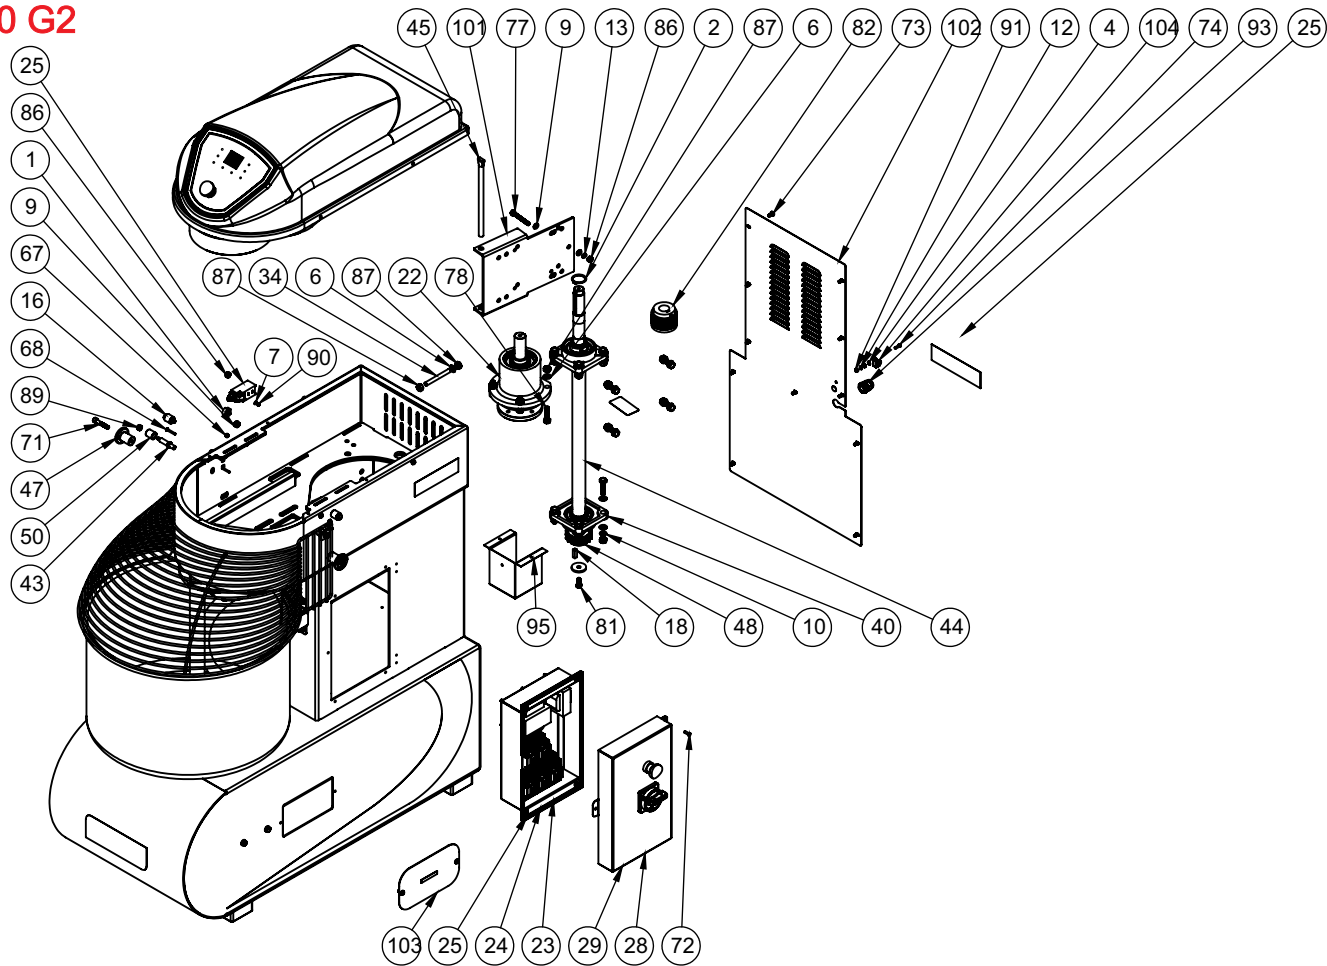

Lista de peças

AE 60 G2

Amassadeira Espiral

G.PANIZ

AE 60 G2

AE 60 G2

AE 60 G2

Item	Código	Descrição	Trif.380 Epóxi	Trif.220 Epóxi	Mono 220V	Trif.380 Inox	Trif.220 Inox
39	22457	Conjunto Suporte Eixo Inf. PM	1	1	1	1	1
38	08947	Conjunto Separador	1	1	1	1	1
37	08948	Conjunto Painela Inox	1	1	1	1	1
36	30339	Conjunto Estrutura	1	-	-	1	1
35	28630	Conjunto Estrutura	1	1	1	-	-
34	28654	Conjunto Esticador M10	1	1	1	1	1
33	08906	Conjunto Encosto Painela	2	2	2	2	2
32	22456	Conjunto Eixo Inferior Cuba PM	1	1	1	1	1
31	28757	Conj. Tampa Superior	-	-	1	-	-
30	28633	Conj. Tampa Superior	1	1	-	1	1
29	28821	Conj. Tampa Painel Elétrico	1	1	1	-	-
28	30338	Conj. Tampa Painel Elétrico Inox	-	-	-	1	1
27	02993	Conj. Proteção Massa	1	1	1	1	1
26	28645	Conj. Proteção Eixo Espiral	1	1	1	1	1
25	28737	Conj. Painel Elétrico T. 380V 1M	1	-	-	1	-
24	28759	Conj. Painel Elétrico T. 220V 1M	-	1	-	-	1
23	28638	Conj. Painel Elétrico M. 220V 1M	-	-	1	-	-
22	29795	Conj. Mancal Superior	1	1	1	1	1
21	28650	Conj. Mancal Sup. Eixo Principal	1	1	1	1	1
20	02120	Chaveta 6x6x20mm	1	1	1	1	1
19	01870	Chaveta 08x08x30mm	1	1	1	1	1
18	03669	Chaveta 08x08x25 mm	2	2	2	2	2
17	74342	CORRENTE ASA 40/2 1/2 100 ELOS (FECHADA)	1	1	1	1	1
16	05248	Bucha Encosto Aramado	2	2	2	2	2
15	02439	Batedor Espiral Estanho	1	1	1	1	1
14	00334	Arruela de Pressão M6	4	4	4	4	4
13	70592	Arruela Pressão M8	1	1	1	1	1
12	14495	Arruela Pressão M5 ZB	1	1	1	1	1
11	70492	Arruela Pressão M30 ZB	1	1	1	1	1
10	70224	Arruela Pressão M 10 ZB	8	8	8	8	8
9	02529	Arruela Lisa M8	26	26	26	26	26
8	00326	Arruela Lisa M6 ZB	8	8	8	8	8
7	00769	Arruela Lisa M4	4	4	4	4	4
6	00862	Arruela Lisa M10 ZB	55	55	55	55	55
5	01449	Arruela Lisa 4,75xF10x39x39mm	3	3	3	3	3
4	71585	Arruela Dentada Int. M5	1	1	1	1	1
3	01744	Anel Elástico E30	1	1	1	1	1
2	01439	Anel Elástico E 35	1	1	1	1	1
1	04363	Acionador Micro Interno	2	2	2	2	2