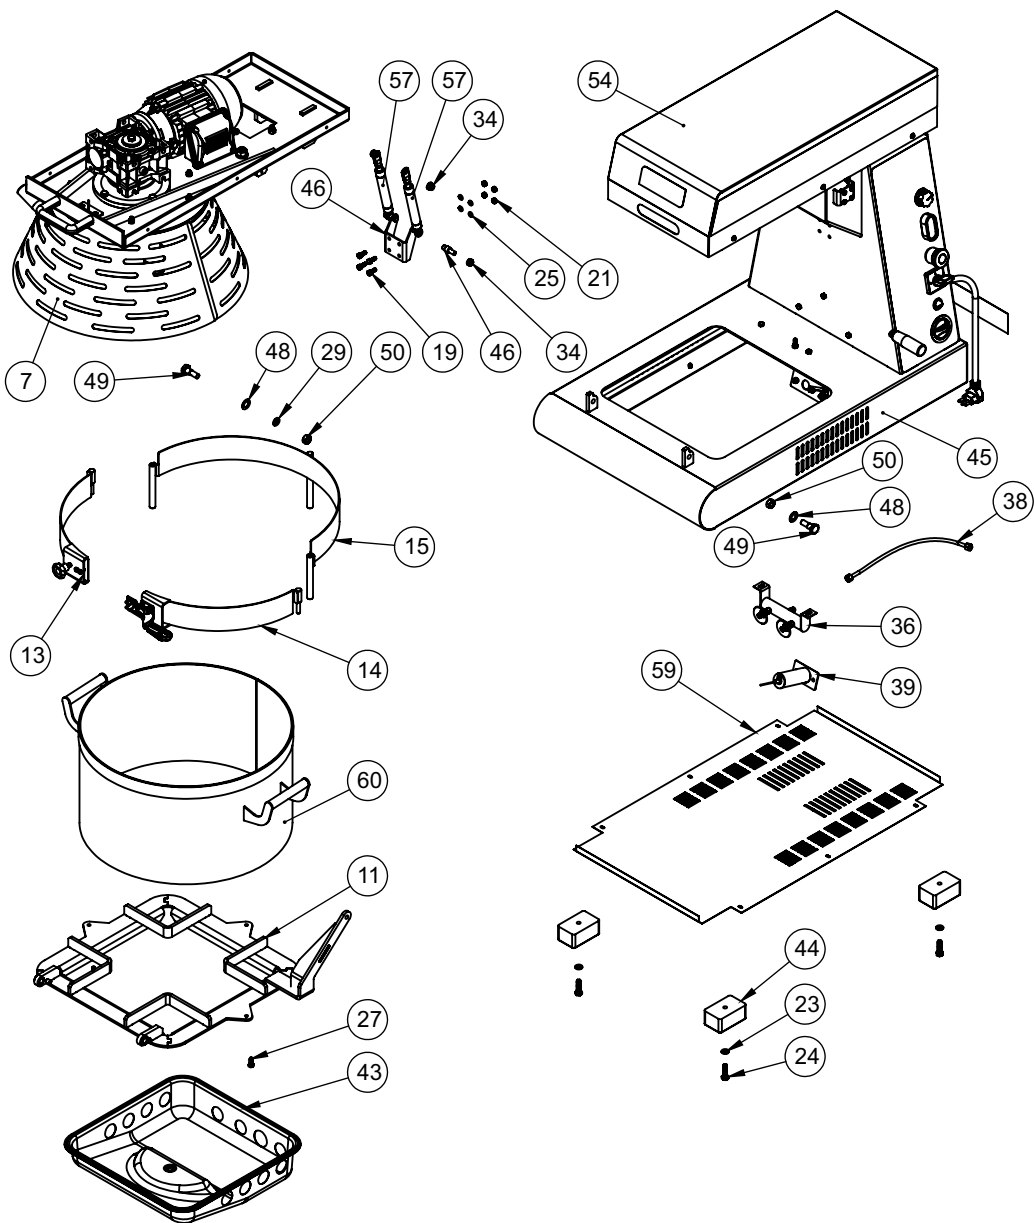

MA-10

ITEM	CÓDIGO	DESCRIÇÃO
40	71529	Parafuso Sext Int Abaulada M6x16 ZB
39	27827	Conjunto Batedor Amassador
38	72029	Manipulo Baquelite 35 x M8 x 25mm
37	70367	Pé de Borracha
36	00295	Parafuso Sextavado M8 x 20 mm ZB
35	00289	Parafuso Sextavado MA 08 x 16 mm
34	00300	Parafuso Sextavado 5.8 M6x16mm ZB
33	27788	Conj. Fechamento Traseiro
32	27790	Fechamento Inferior
31	27768	Tampa Superior
30	70722	Pé Borracha F 283 Ø20 X 26 mm
29	27769	Conjunto Proteção
28	04363	Acionador Micro Interno
27	27832	Eixo Proteção
26	73986	Panela Alumínio 16,5 L
25	71469	Chave Geral WEG MSW 20 P-2 HB
24	73765	Knob com risco Preto Joto 155
23	28354	CJ Potenciômetro PM
22	70710	Botão Emergência VM CLE 2 40
21	72363	Flange Botão AF3F
20	72242	Bloco Contato NF BC01F
19	72243	Bloco Contato NA BC10F
18	70711	BOTAO DUPLO 22MM FACEADO PT/BR
17	72379	Interruptor Redondo Campainha 127V 6A 2 Pinos
16	27813	Conjunto Elétrico
15	70704	Chave Fim de Curso Schmersal NF-NF
14	27814	Suporte Contato Bacia
13	12202	Grelha 30x30
12	12208	Esp. Chama Menor Queim. Duplo 155 N°5
11	12207	Esp. Chama Maior Queim. Duplo 155 N°5
10	12206	Queimador Duplo 155 N°5
9	27840	Bandeja
8	73597	Manipulo IPOS MP-8,0-P90-01041
7	27817	Conjunto Tubulação PM
6	73989	Tubulação Gás
5	27841	Conjunto Tubulação Queimador
4	27821	Conjunto Capsula
3	27791	Conjunto Planetário
2	27810	Conjunto Motor
1	27760	Conjunto Estrutura

MA-20

ITEM	CÓDIGO	DESCRIÇÃO
17	71529	Parafuso Sext Int Abaulada M6x16 ZB
16	74304	Panela Alumínio 35,0 L
15	29088	Conjunto Cinta Traseira
14	29092	Conjunto Cinta Direita
13	29097	Conjunto Cinta Esquerda
12	74182	Cabo de Baquelite
11	29079	Conjunto Grelha Solda
10	29116	Conjunto Raspador PM
9	29111	Conjunto Batedor Salgado
8	72029	Manipulo Baquelite 35 x M8 x 25mm
7	29053	Conjunto Base Superior
6	03663	Etiqueta ISO Aprovado
5	72880.	Etiqueta QR Code
4	01150	Etiqueta Logo Média
3	74187	Etiqueta Esquerda
2	74188	Etiqueta Direita
1	74186	Etiqueta Painei