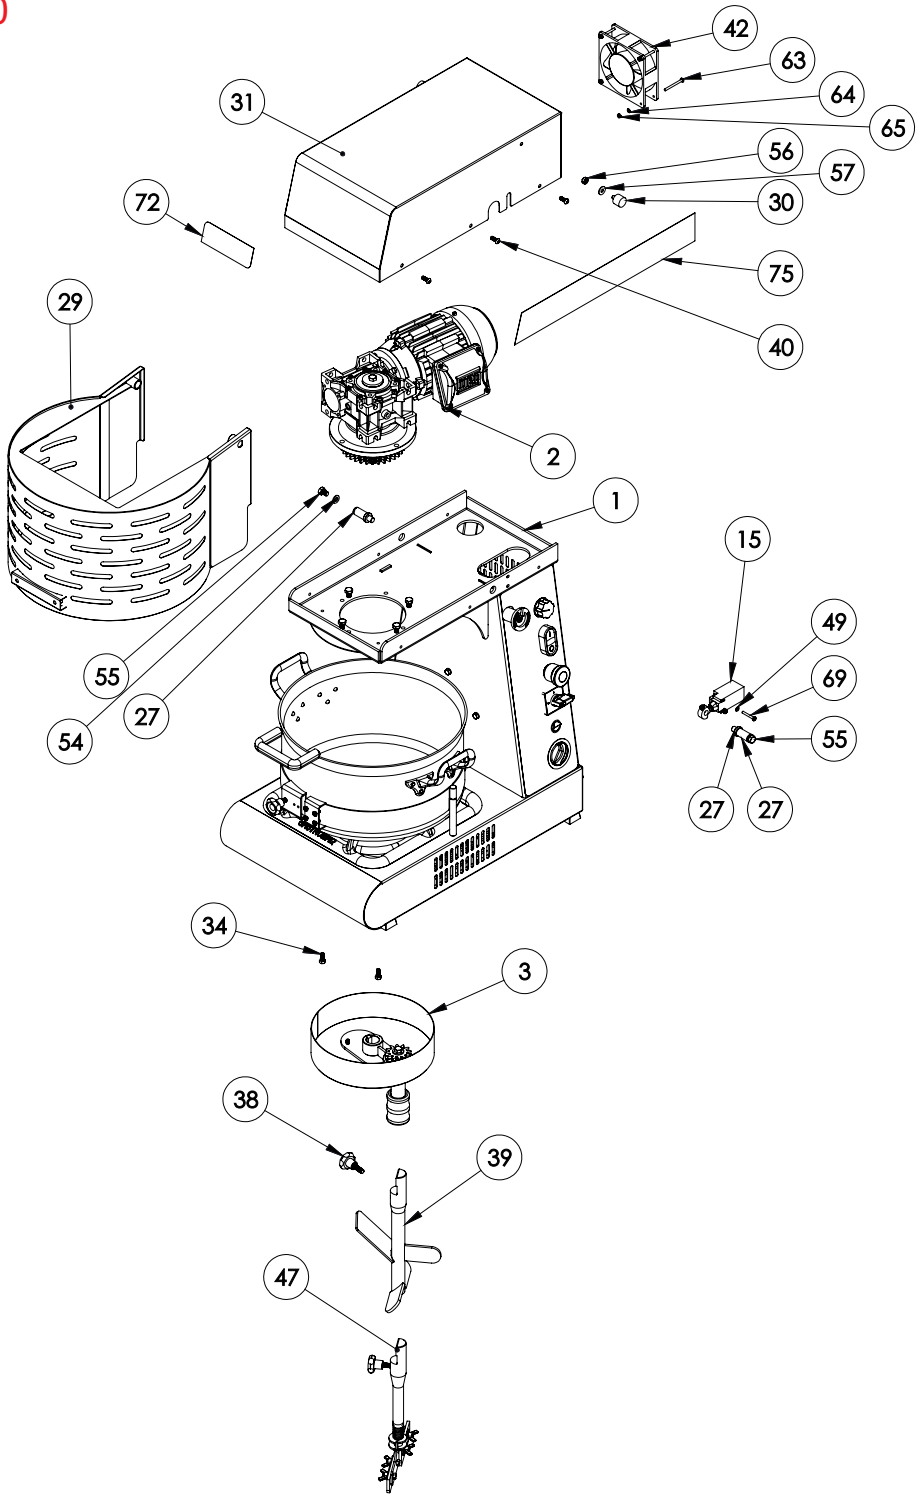

MA-10

MA-10

ITEM	CÓDIGO	DESCRIÇÃO
78	27804	Fechamento Planetário
77	70601	Capa de Silicone p/ Botão Duplo
76	16736	Rebite Roscado Sext. M6
75	74153	Etiqueta Direita
74	74152	Etiqueta Esquerda
73	73987	Etiqueta Painel
72	01150	Etiqueta Logo Média
71	18089	Puxador
70	5520	Parafuso Allen S/C M8X16
69	70904	Paraf. Philips Cab. Pan. M4x30 ZA
67	72149	Arruela Lisa M8 Inox
66	83422	Parafuso Allen M8 x 45 ZB
65	00760	Porca Sextavada M4 ZB
63	72325	Paraf. Fenda Cruz. Cab. Painela M4x45mm ZB
62	02156	Porca Sextavada M6 Inox
61	70873	Parafuso M6 x 16 Inox
60	71373	Parafuso Cabeça Painela M6x10 Inox
59	70876	Arruela Lisa M6 Inox
58	71383	Parafuso Philips Cab Painela M5X10 ZB
57	00327	Arruela Lisa 1/4" ZB
56	00311	PORCA SEXTAVADA 1/4"
55	01410	Parafuso Sextavado M8 x 12 mm ZB
54	02529	Arruela Lisa M8
53	00326	Arruela Lisa M6 ZB
52	02313	Parafuso Sex. M5x12 ZB
51	00743	Parafuso Sextavado M6x20 ZB
50	13229G	Parafuso MQ C. Painela M4 X 12 ZB
49	00769	Arruela Lisa M4 ZB
48	73285	Rebite Rosca Sextavado M4 X 10 ZB
47	27834	Conjunto Raspador PM
46	27777	Conjunto Cinta Traseira
45	70749	Encosto Aramado AES/BPS (Preto)
44	27781	Conjunto Cinta Direita
43	27785	Conjunto Cinta Esquerda
42	72134	Cooler 120x120x38 Volt: 110v/220v
41	00758	Porca Sextavada M6 ZB