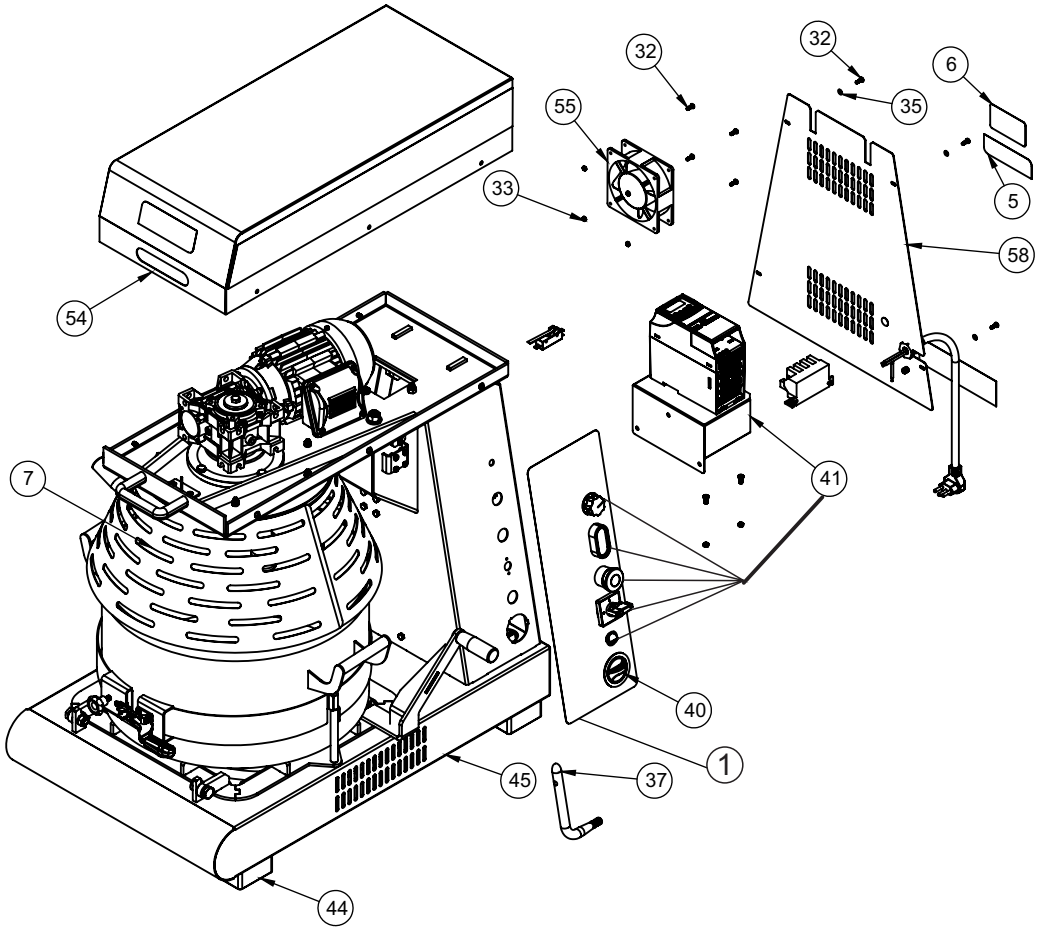

MA-20

MA-20

ITEM **CÓDIGO**

DESCRIÇÃO

60	30946	Panela Inox 35,0 L
59	29101	Fechamento Inferior
58	29123	Conjunto Fechamento Traseiro
57	74736	Mola Gás 50Kgf. Curso 80
55	72134	Cooler 120x120x38 Volt: 110v/220v
54	29067	Tampa Superior
53	29106	Eixo Mancal Superior
52	29127	Arruela Base Superior
51	00725	Chave Micro Interruptor
50	72190	Porca M10 Inox
49	29105	Eixo Basculador Grelha
48	29128	Arruela Mancal Grelha
47	73993	Grampo Tensor KF-643
46	29064	Conjunto Mancal Inferior
45	29039	Conjunto Estrutura
44	00376	Pé Borracha 80x50x40mm
43	29132	Bandeja
42	27814	Suporte Contato Bacia
41	29129	Conjunto Elétrico
40	73597	Manípulo IPOS MP-8,0-P90-01041
39	29107	Conjunto Capsula
38	74190	Conjunto Tubulação Gás
37	27817	Conjunto Tubulação PM
36	29133	Conjunto Tubulação Queimador
35	00769	Arruela Lisa M4 ZB
34	02878	Porca Sext Trava M8
33	00760	Porca Sextavada M4 ZB
32	13229G	Parafuso MQ C. Panela M4 X 12 ZB
31	00861	PORCA SEXTAVADA M16
30	05563	Parafuso c/cil M3x20
29	72263	Arruela Pressão M 10 Inox 304
28	00295	Parafuso Sextavado M8 x 20 mm ZB
27	00300	Parafuso Sextavado 5.8 M6x16mm ZB
26	71383	Parafuso Philips Cab Panela M5X10 ZB
25	1684	Arruela de Pressão M6 Inox
24	00736	Parafuso Sext. M8 x 30
23	02529	Arruela Lisa M8
21	02156	Porca Sextavada M6 Inox
20	70876	Arruela Lisa M6 Inox
19	70873	Parafuso M6 x 16 Inox
18	00758	Porca Sextavada M6 ZB