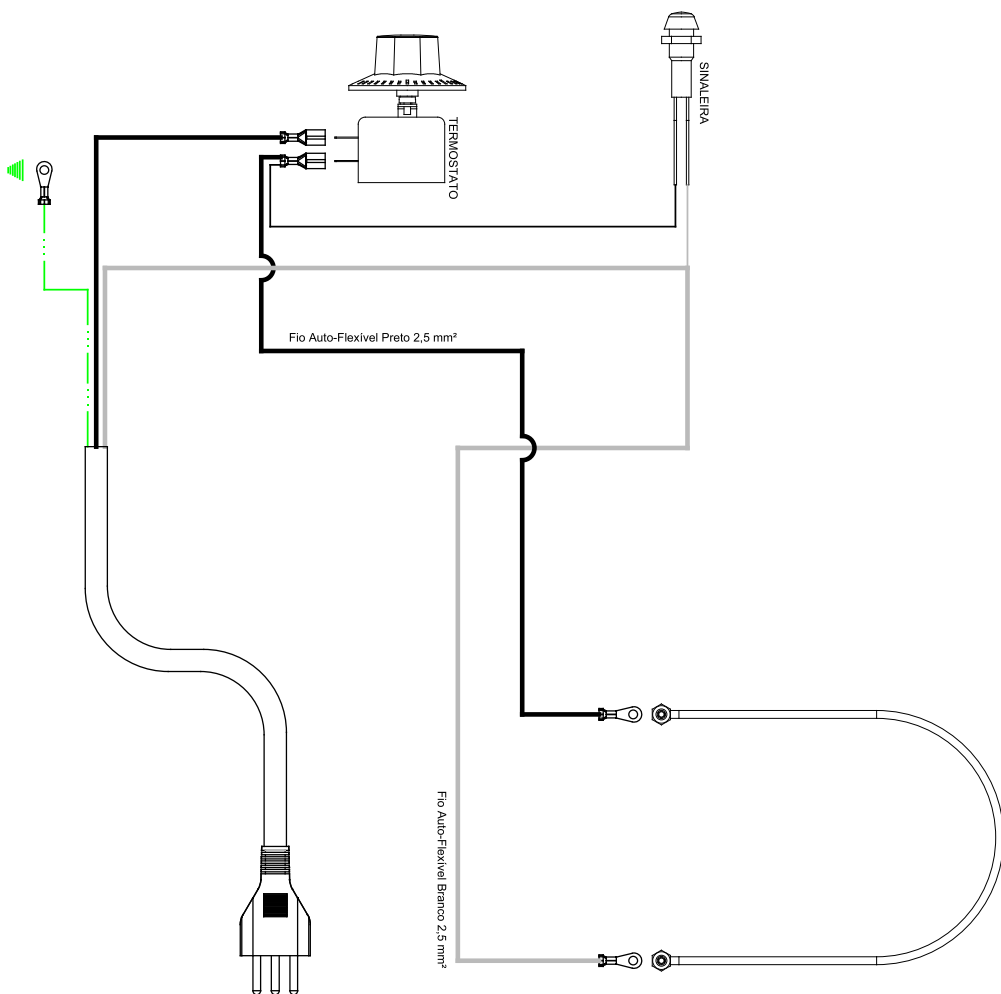

VISTA DE PEÇAS PAINEL BTE ST

LISTA DE PEÇAS PAINEL BTE ST

IT	CÓDIGO	Descrição	BTE I 220V/QTD.	BTE I 127V/QTD.	BTE V 220V/QTD.	BTE V 127V/QTD.	BTX V/QTD	BTX I 220V/QTD.	BTX I 127V/QTD.
1	313	Etiqueta Voltagem 127V Português	-	1	-	1	-	-	1
2	314	Etiqueta Voltagem 220V Português	1	-	1	-	-	1	-
3	02116	Terminal Isolador OL-2312	3	3	3	3	-	1	1
4	03276	Porca Sextavada M5 ZB	2	2	2	2	-	2	2
5	03914	Interruptor tecla unipolar 29.123 M4F T2FE3GY/99	1	1	-	-	-	1	1
6	5580	Parafuso c/cil M4X6	2	2	2	2	-	-	-
7	13688	Termostato 20A 127/220V c/Porca M14	1	1	1	1	-	-	-
8	14495	Arruela Pressão M5 ZB	1	1	1	1	-	1	1
9	15913	Terminal Fêmea 6,3 s/Trava	4	4	2	2	-	2	2
10	16327	Conector Fêmea p/Macho V1 2,8	4	4	-	-	-	2	2
11	16427	Terminal Lingueta 2,8 x 0,8 c/Trava	4	4	-	-	-	-	-
12	16430	Terminal Fêmea Estanhado c/Trava	3	3	1	1	-	3	3
13	16431	Terminal Fêmea c/Trava 0,5 x 1,5	1	1	1	1	1	1	1
14	16433	Cabo Flexível Preto 2,5 mm² 750V	2,4	2,4	-	-	2,4	2,4	2,4
15	16441	Cabo Flexível Preto 0,75 mm² 750V	0,75	0,75	-	-	0,75	0,75	0,75
16	16914	Cabo Elétrico Paralelo Branco 2x0,75 mm² 750V - 2,2 m	1	1	-	-	1	1	1
17	17459	Sinaleira Verde (Neon) 127V/220V Fio Silicone	1	1	1	1	-	-	-
18	24656	Painel Elétrico	1	1	1	1	1	1	1
19	71575	Terminal equipotencial 10mm	1	1	1	1	-	1	1
20	71585	Arruela Dentada Int. M5	1	1	1	1	-	1	1
21	71601	Cabo INJ 3x2,5x1,5 HEPR NM287 Plug 90°	1	1	1	1	-	1	1
22	71621	Prensa Cabo PG 13,5	1	1	1	1	-	1	1
23	71673	Parafuso Philips Cabeça Painela M5x16 ZA	1	1	1	1	-	1	1
24	73027	Adesivo Painel BTE	1	1	1	1	1	1	1

ESQUEMA ELÉTRICO TETO DE INOX

ESQUEMA ELÉTRICO TETO DE VIDRO

ESQUEMA ELÉTRICO BTX 127 / 220V MONOFÁSICO

BTE/BTX ST 06

BTE/BTX ST 08

BTE/BTX ST 10

 **ATENDIMENTO AO CONSUMIDOR**
(0-XX-54) 2101 3400
0800-704-2366