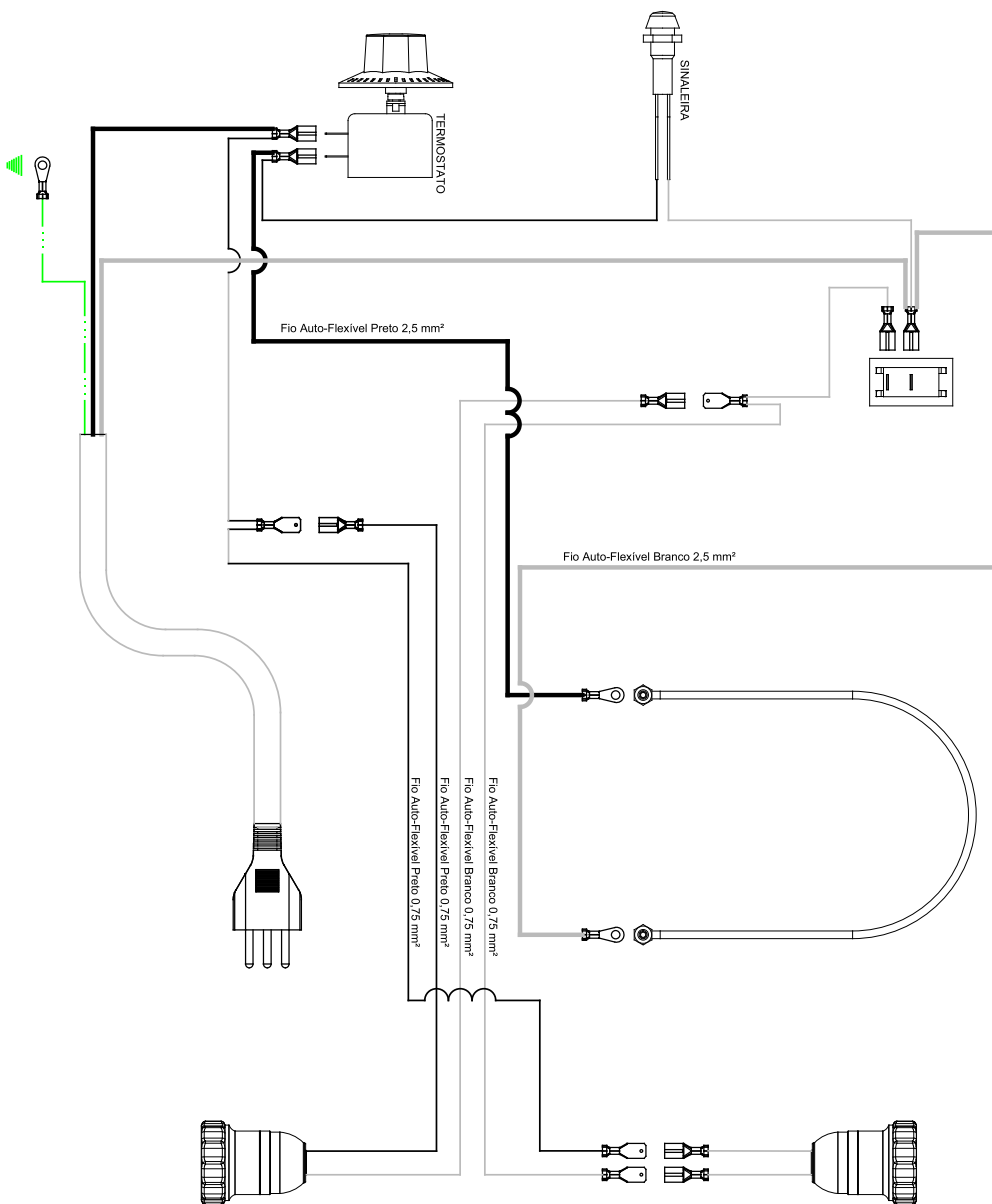

LISTA DE PEÇAS PAINEL BTE ST

IT	CÓDIGO	Descrição	BTE I 220V/QTD.	BTE I 127V/QTD.	BTE V 220V/QTD.	BTE V 127V/QTD.	BTX V/QTD	BTX I 220V/QTD.	BTX I 127V/QTD.
1	313	Etiqueta Voltagem 127V Português	-	1	-	1	-	-	1
2	314	Etiqueta Voltagem 220V Português	1	-	1	-	-	1	-
3	02116	Terminal Isolador OL-2312	3	3	3	3	-	1	1
4	03276	Porca Sextavada M5 ZB	2	2	2	2	-	2	2
5	03914	Interruptor tecla unipolar 29.123 M4F T2FE3GY/99	1	1	-	-	-	1	1
6	5580	Parafuso c/cil M4X6	2	2	2	2	-	-	-
7	13688	Termostato 20A 127/220V c/Porca M14	1	1	1	1	-	-	-
8	14495	Arruela Pressão M5 ZB	1	1	1	1	-	1	1
9	15913	Terminal Fêmea 6,3 s/Trava	4	4	2	2	-	2	2
10	16327	Conector Fêmea p/Macho V1 2,8	4	4	-	-	-	2	2
11	16427	Terminal Lingueta 2,8 x 0,8 c/Trava	4	4	-	-	-	-	-
12	16430	Terminal Fêmea Estanhado c/Trava	3	3	1	1	-	3	3
13	16431	Terminal Fêmea c/Trava 0,5 x 1,5	1	1	1	1	1	1	1
14	16433	Cabo Flexível Preto 2,5 mm² 750V	2,4	2,4	-	-	2,4	2,4	2,4
15	16441	Cabo Flexível Preto 0,75 mm² 750V	0,75	0,75	-	-	0,75	0,75	0,75
16	16914	Cabo Elétrico Paralelo Branco 2x0,75 mm² 750V - 2,2 m	1	1	-	-	1	1	1
17	17459	Sinaleira Verde (Neon) 127V/220V Fio Silicone	1	1	1	1	-	-	-
18	24656	Painel Elétrico	1	1	1	1	1	1	1
19	71575	Terminal equipotencial 10mm	1	1	1	1	-	1	1
20	71585	Arruela Dentada Int. M5	1	1	1	1	-	1	1
21	71601	Cabo INJ 3x2,5x1,5 HEPR NM287 Plug 90°	1	1	1	1	-	1	1
22	71621	Prensa Cabo PG 13,5	1	1	1	1	-	1	1
23	71673	Parafuso Philips Cabeça Painela M5x16 ZA	1	1	1	1	-	1	1
24	73027	Adesivo Painel BTE	1	1	1	1	1	1	1

ESQUEMA ELÉTRICO TETO DE INOX