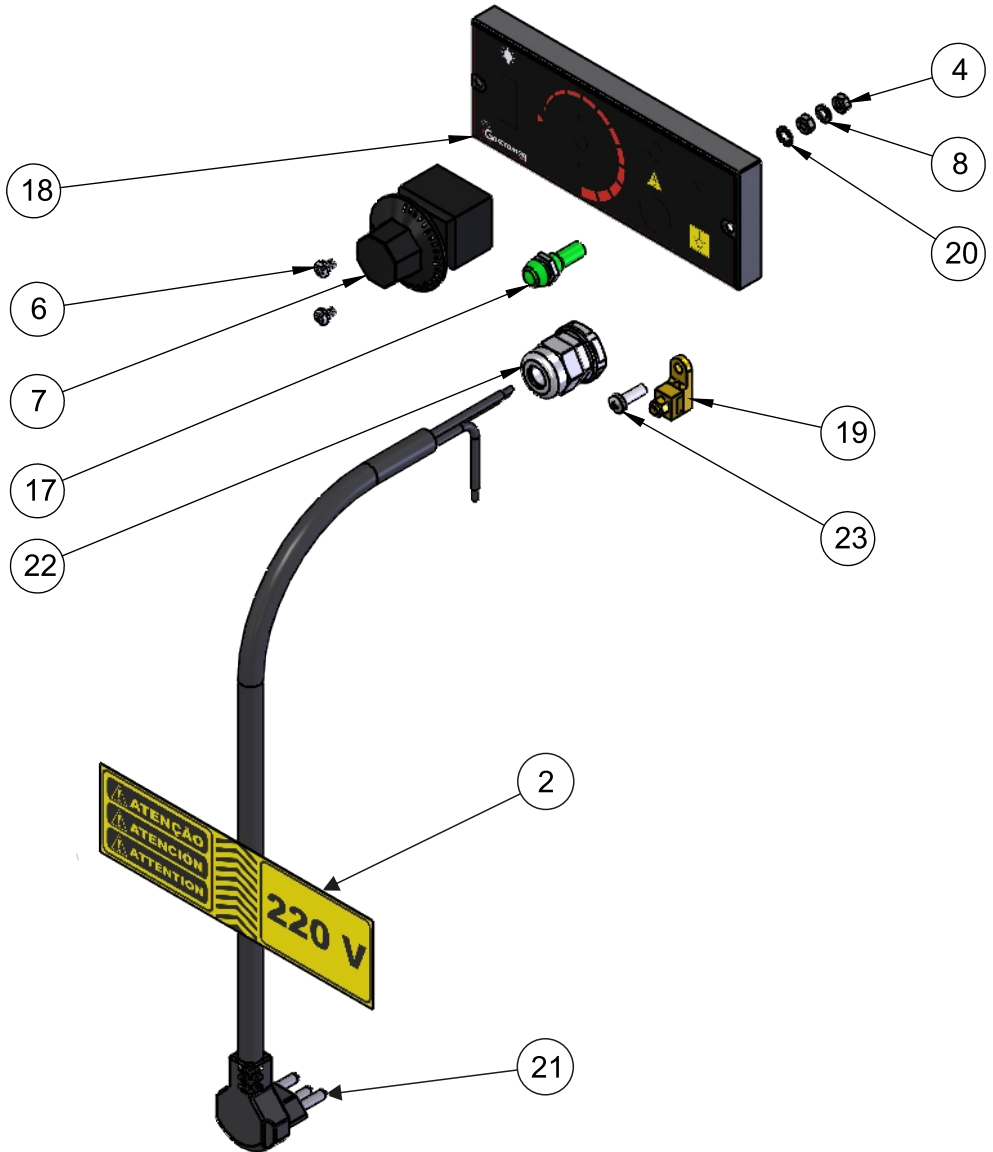

VISTA DE PEÇAS PAINEL BTE ST

LISTA DE PEÇAS PAINEL BTE ST

IT	CÓDIGO	Descrição	BTE I 220V/QTD.	BTE I 127V/QTD.	BTE V 220V/QTD.	BTE V 127V/QTD.	BTX V/QTD	BTX I 220V/QTD.	BTX I 127V/QTD.
1	313	Etiqueta Voltagem 127V Português	-	1	-	1	-	-	1
2	314	Etiqueta Voltagem 220V Português	1	-	1	-	-	1	-
3	02116	Terminal Isolador OL-2312	3	3	3	3	-	1	1
4	03276	Porca Sextavada M5 ZB	2	2	2	2	-	2	2
5	03914	Interruptor tecla unipolar 29.123 M4F T2FE3GY/99	1	1	-	-	-	1	1
6	5580	Parafuso c/cil M4X6	2	2	2	2	-	-	-
7	13688	Termostato 20A 127/220V c/Porca M14	1	1	1	1	-	-	-
8	14495	Arruela Pressão M5 ZB	1	1	1	1	-	1	1
9	15913	Terminal Fêmea 6,3 s/Trava	4	4	2	2	-	2	2
10	16327	Conector Fêmea p/Macho V1 2,8	4	4	-	-	-	2	2
11	16427	Terminal Lingueta 2,8 x 0,8 c/Trava	4	4	-	-	-	-	-
12	16430	Terminal Fêmea Estanhado c/Trava	3	3	1	1	-	3	3
13	16431	Terminal Fêmea c/Trava 0,5 x 1,5	1	1	1	1	1	1	1
14	16433	Cabo Flexível Preto 2,5 mm² 750V	2,4	2,4	-	-	2,4	2,4	2,4
15	16441	Cabo Flexível Preto 0,75 mm² 750V	0,75	0,75	-	-	0,75	0,75	0,75
16	16914	Cabo Elétrico Paralelo Branco 2x0,75 mm² 750V - 2,2 m	1	1	-	-	1	1	1
17	17459	Sinaleira Verde (Neon) 127V/220V Fio Silicone	1	1	1	1	-	-	-
18	24656	Painel Elétrico	1	1	1	1	1	1	1
19	71575	Terminal equipotencial 10mm	1	1	1	1	-	1	1
20	71585	Arruela Dentada Int. M5	1	1	1	1	-	1	1
21	71601	Cabo INJ 3x2,5x1,5 HEPR NM287 Plug 90°	1	1	1	1	-	1	1
22	71621	Prensa Cabo PG 13,5	1	1	1	1	-	1	1
23	71673	Parafuso Philips Cabeça Painela M5x16 ZA	1	1	1	1	-	1	1
24	73027	Adesivo Painel BTE	1	1	1	1	1	1	1