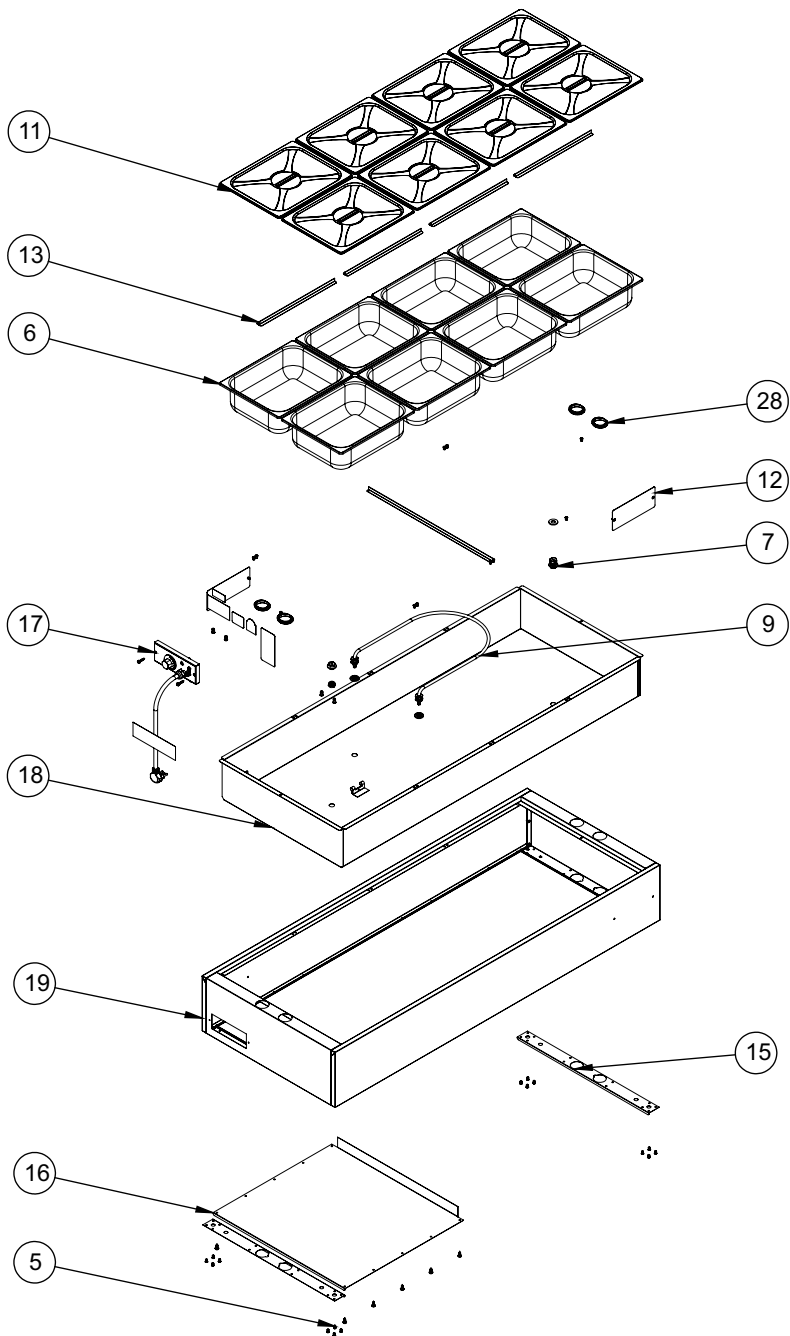

VISTA EXPLODIDA BTE ST

LISTA DE PEÇAS BTE ST

29	73286	Rebite Sextavado M5 x 13mm ZB	4	4	4	4	4	4	4	4	4	4	4	4	4
28	73131	Anel de Acabamento	4	4	4	4	4	4	4	4	4	4	4	4	4
27	72880	Etiqueta QR Code	1	1	1	1	1	1	1	1	1	1	1	1	1
26	72624	Etiqueta Teste Funcional	1	1	1	1	1	1	1	1	1	1	1	1	1
25	72583	Porca 3/8" BSP	1	1	1	1	1	1	1	1	1	1	1	1	1
24	72582	Niple Int. M9 /Ext. 3/8" BSP	1	1	1	1	1	1	1	1	1	1	1	1	1
23	72556	Arruela vedação Borracha	4	4	4	4	4	4	4	4	4	4	4	4	4
22	71652	Etiqueta Seg Comp. INMETRO	1	1	1	1	1	1	1	1	1	1	1	1	1
21	24760	Conjunto Tanque Interno BTE-10 G2	-	-	-	-	-	-	-	-	1	1	1	1	1
20	24729	Conjunto Tanque Interno BTE-06 G2	1	1	1	1	-	-	-	-	-	-	-	-	-
19	24666	Conjunto Estrutura Externa BTE-10 G2	-	-	-	-	-	-	-	-	1	1	1	1	1
19	24666	Conjunto Estrutura Externa BTE-08 G2	-	-	-	-	1	1	1	1	-	-	-	-	-
19	24666	Conjunto Estrutura Externa BTE-06 G2	1	1	1	1	-	-	-	-	-	-	-	-	-
18	24665	Conjunto Tanque Interno BTE-08 G2	-	-	-	-	1	1	1	1	-	-	-	-	-
17	24664	Conjunto Quadro BTE	-	1	-	1	-	1	-	1	-	1	-	1	-
17	24664	Conjunto Quadro BTE C/Iluminação	1	-	1	-	1	-	1	-	1	-	1	-	-
16	24724	Fechamento Inferior Tanque BTE-10 G2	-	-	-	-	-	-	-	-	1	1	1	1	1
16	24655	Fechamento Inferior Tanque BTE G2	1	1	1	1	1	1	1	1	-	-	-	-	-
15	24654	Reforço Base Tanque	2	2	2	2	2	2	2	2	2	2	2	2	2
14	24652	Trilho Maior BTE G2	3	2	2	2	2	3	2	2	1	2	2	2	2
13	24651	Trilho Menor BTE G2	3	3	3	3	4	4	4	4	5	5	5	5	5
12	14559	Placa Logo Gastrوماق ID 9703	2	2	2	2	2	2	2	2	2	2	2	2	2
11	14450	Conj. Tampa Inox	-	6	6	-	-	8	8	-	-	10	10	-	-
10	13763	Conj. Tampa Vidro	6	-	-	6	8	-	-	8	10	-	-	-	10
9	13751	Resistência Tub 2186 W 230V	1	1	1	1	1	1	1	1	1	1	1	1	1
8	13681	Arruela Vedação de Borracha	4	4	4	4	4	4	4	4	4	4	4	4	4
7	13680	Conjunto Tampão	1	1	1	1	1	1	1	1	1	1	1	1	1
6	12588	Cuba Gastro 1/2x100mm	6	6	6	6	8	8	8	10	10	10	10	10	10
5	9971	Rebite Pop 4,1 x 10,2mm	34	34	34	34	36	36	36	36	38	38	38	38	38
4	9941	Etiqueta Retire Pelicula Port/ Esp/ Ing	1	1	1	1	1	1	1	1	1	1	1	1	1
3	03663	Etiqueta ISO Aprovado	1	1	1	1	1	1	1	1	1	1	1	1	1
2	00285	Parafuso AA C/ Painela Philips 4,8x25 ZB	2	2	2	2	2	2	2	2	2	2	2	2	2
1	00264	Parafuso Philips Cabeça Painela 5,5x16 ZB	10	10	10	10	10	10	10	10	12	12	12	12	12
IT	CÓDIGO	Descrição	BTE-06 V I 220V/QT.	BTE-06 I V 220V/QTD.	BTE-06 II 220V/QTD.	BTE-06 V V 220V/QTD.	BTE-08 V I 220V/QTD.	BTE-08 I V 220V/QTD.	BTE-08 II 220V/QTD.	BTE-08 V V 220V/QTD.	BTE-10 V I 220V/QTD.	BTE-10 I V 220V/QTD.	BTE-10 II 220V/QTD.	BTE-10 V V 220V/QTD.	BTE-10 V V 220V/QTD.