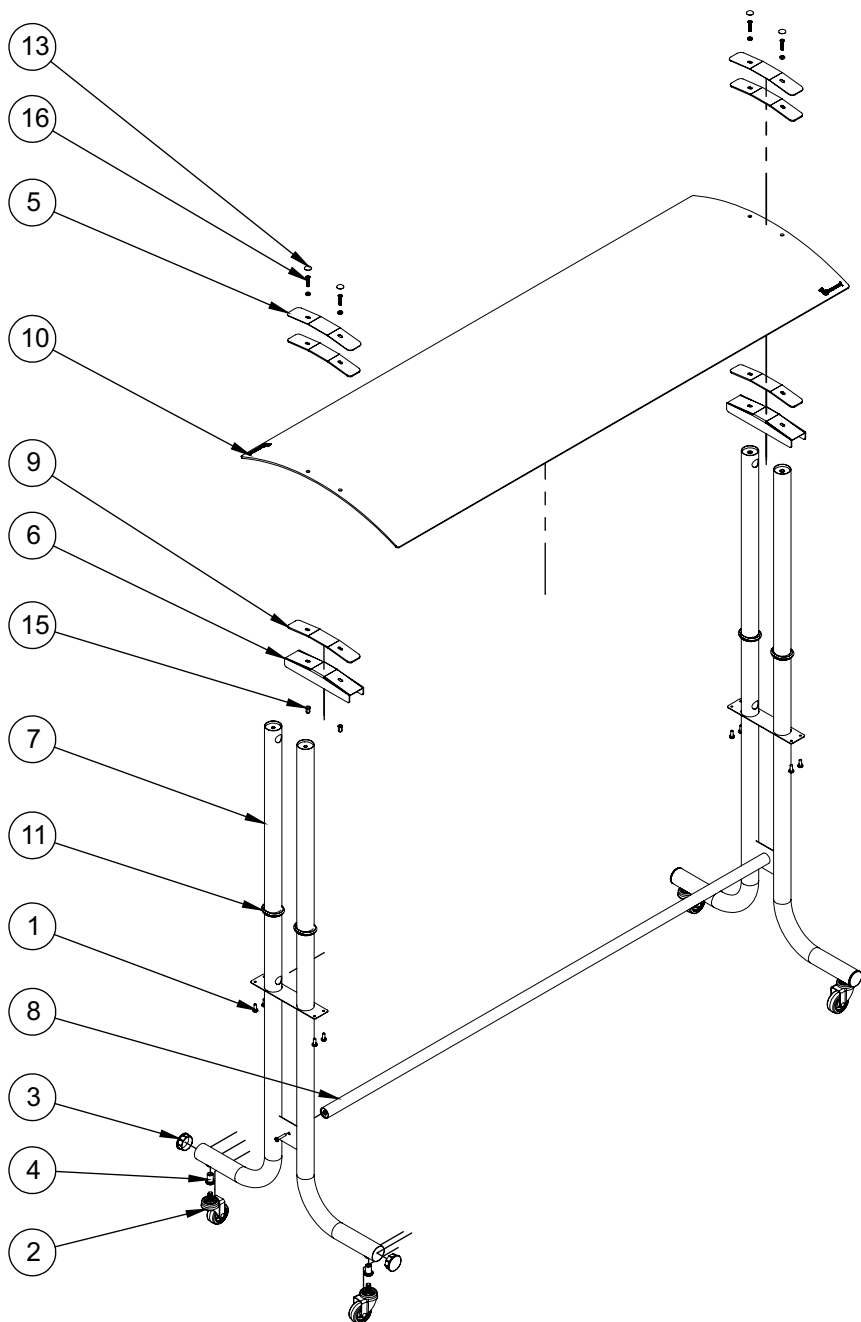

BALCÃO TÉRMICO

BTE/BTX ST 06

BTE/BTX ST 08

BTE/BTX ST 10

Lista de Peças

VISTA EXPLODIDA BTE ST TETO DE VIDRO

LISTA DE PEÇAS BTE ST TETO DE VIDRO

16	73402	Parafuso Philips Cabeça Chata M5 x 35mm ZB	4	4	4	4	4	4
15	73286	Rebite Sextavado M5 x 13mm ZB	6	6	6	6	6	6
14	73186	Paraf. Philips Cab. Panela M5x25mm ZB	2	2	2	2	2	2
13	73185	Tampa Cromada Cabeça Parafuso M5	4	4	4	4	4	4
12	73185	Anilha c/Rosca	4	4	4	4	4	4
11	73131	Anel de Acabamento	4	4	4	4	4	4
10	73082	Vidro 4 x 500 mm R600	-	-	-	-	1	1
10	73047	Vidro 4 x 500 mm R600	-	-	1	1	-	-
10	73081	Vidro 4 x 500 mm R600	1	1	-	-	-	-
9	73048	Lençol PVC	4	4	4	4	4	4
8	24757	Conj. Reforço Inferior Cromo BTE-10 ST	-	-	-	-	-	1
8	24755	Conj. Reforço Inferior Branco BTE-10 ST	-	-	-	-	1	-
8	24682	Conj. Reforço Inferior Cromo	-	-	-	1	-	-
8	24650	Conj. Reforço Inferior Branco BTE-08 ST	-	-	1	-	-	-
8	24756	Conj. Reforço Inferior Cromo BTE-06 ST	-	1	-	-	-	-
8	24754	Conj. Reforço Inferior Branco BTE-06 ST	1	-	-	-	-	-
7	24681	Conj. Coluna BTE-08 ST Cromado Rebaixado	-	2	-	2	-	2
7	24658	Conj. Coluna BTE-08 ST Epóxi	2	-	2	-	2	-
6	24684	Suporte Inferior Vidro Cromo BTE ST	-	2	-	2	-	2
6	24647	Suporte Inferior Vidro Branco BTE ST	2	-	2	-	2	-
5	24683	Suporte Superior Vidro Cromo BTE ST	-	2	-	2	-	2
5	24646	Suporte Superior Vidro Branco BTE ST	2	-	2	-	2	-
4	16446G	Rebite Ros Int Plan Sext M8 ZA	4	4	4	4	4	4
3	13686	Tampão Plástico Tubo 1.1/2"	4	4	4	4	4	4
2	7781	Rodízio Giratório 2" c/ Rosca Externa	4	4	4	4	4	4
1	00264	Parafuso Phillips Cab Pan 5,5x16 ZB	8	8	8	8	8	8
IT	CÓDIGO	Descrição	Vidro e Branco 6 cubas/QTD.	Vidro e Cromo 6 cubas/QTD.	Vidro e Branco 8 cubas/QTD.	Vidro e Cromo 8 cubas/QTD.	Vidro e Branco 10 cubas/QTD.	Vidro e Cromo 10 cubas/QTD.