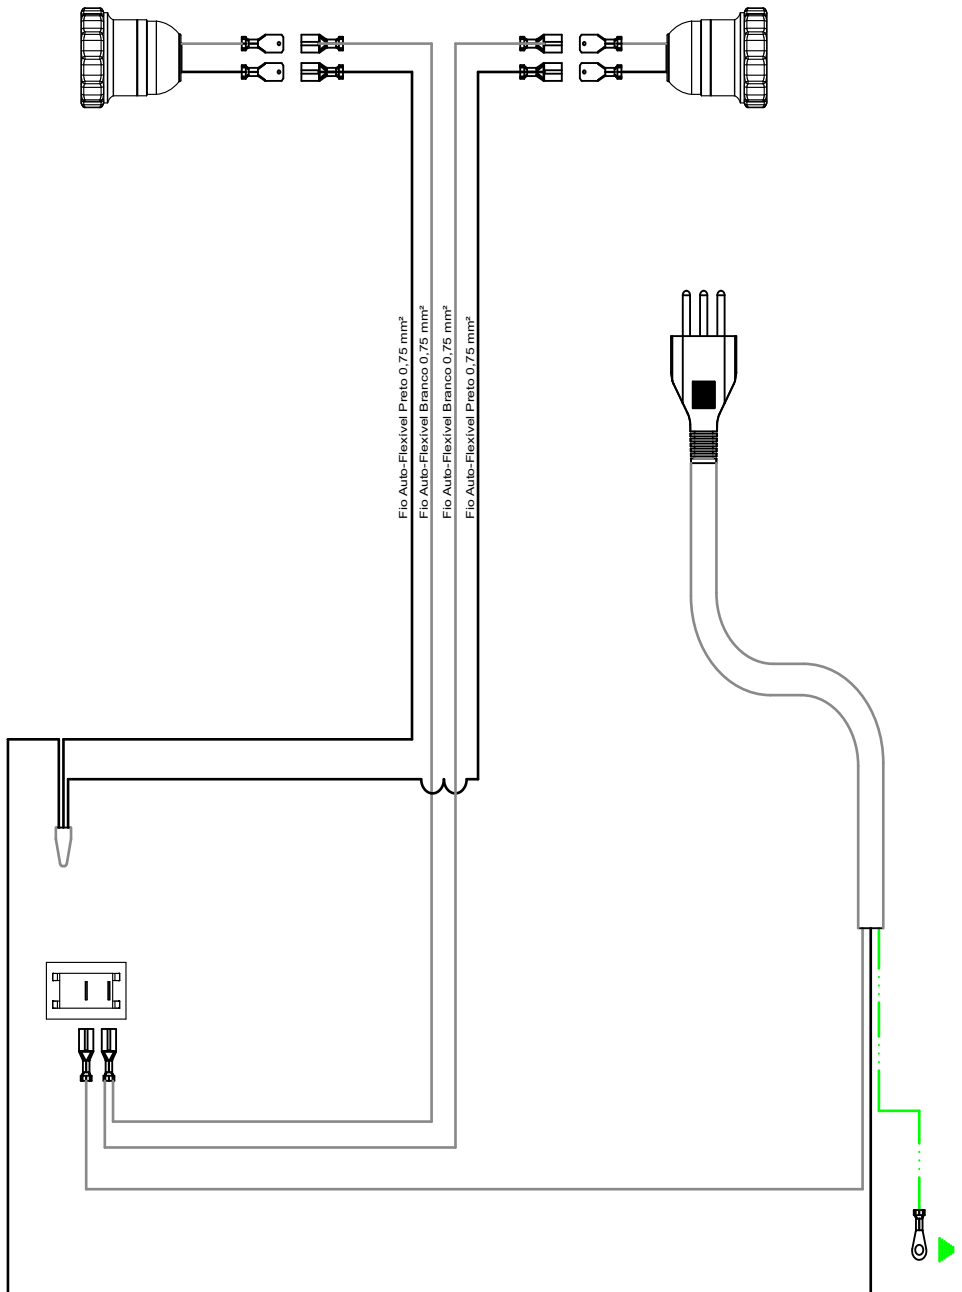

ESQUEMA ELÉTRICO BTX 127 / 220V MONOFÁSICO