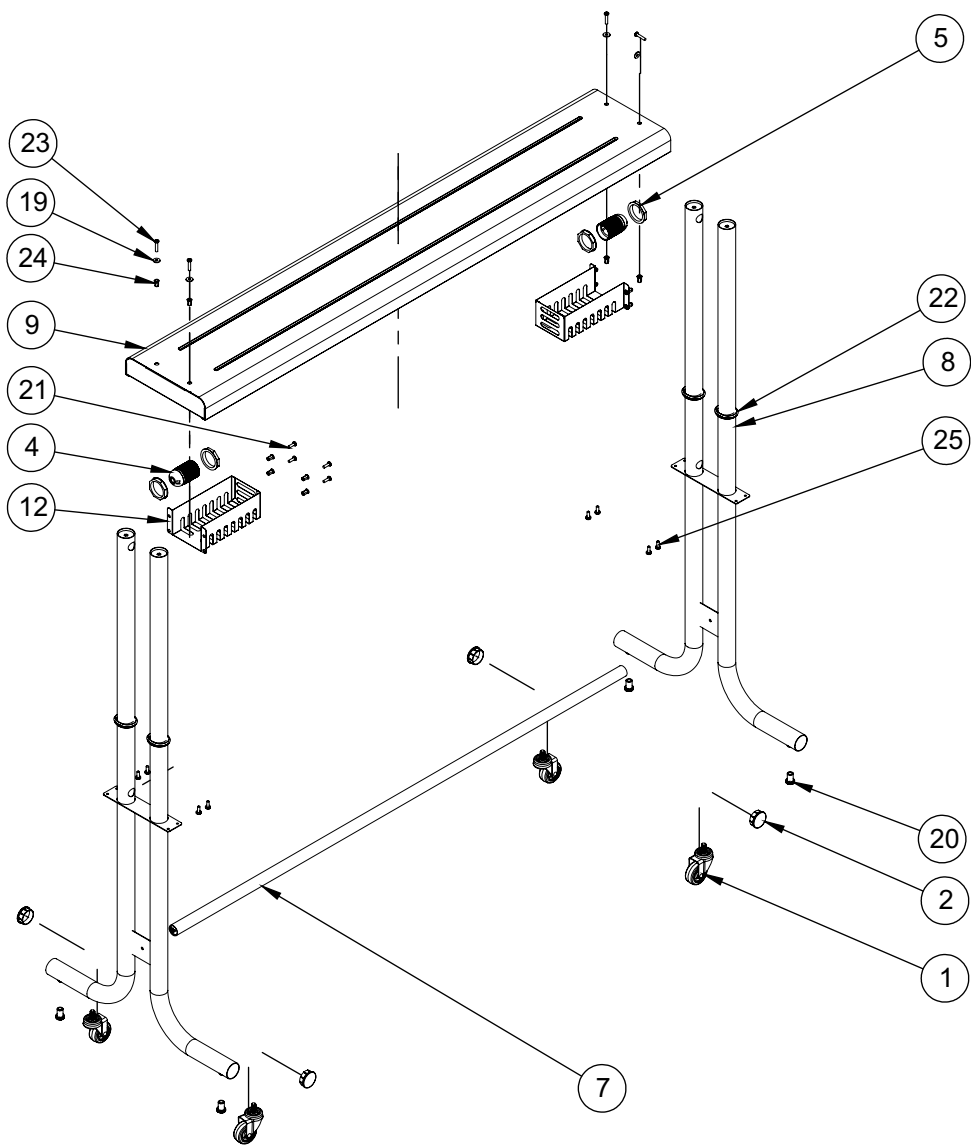

VISTA EXPLODIDA BTE ST TETO INOX

LISTA DE PEÇAS TETO INOX BTE ST

25	00264	Parafuso Phillips Cab Pan 5,5x16 ZB	8	8	8	8	8	8
24	73286	Rebite Sextavado M5 x 13mm ZB	14	14	14	14	14	14
23	73186	ParafusoPhillips Cabeça Painela M5x25mm ZB	6	6	6	6	6	6
22	73131	Anel de Acabamento	4	4	4	4	4	4
21	71673	Parafuso Philips Cabeça Painela M5x16 ZA	8	8	8	8	8	8
20	71438	Rebite Rosca Interna M10 ZB	4	4	4	4	4	4
19	70737	Arruela Lisa M5 DIN 9021	4	4	4	4	4	4
18	24759	Conjunto Fechamento Superior BTE-10 ST G2	-	-	-	-	1	1
17	24758	Conjunto Fechamento Superior BTE-06 ST G2	1	1	-	-	-	-
16	24757	Conj. Reforço Inferior Cromo BTE-10 ST	-	-	-	-	-	1
15	24756	Conj. Reforço Inferior Cromo BTE-06 ST	-	1	-	-	-	-
14	24755	Conj. Reforço Inferior Branco BTE-10 ST	-	-	-	-	1	-
13	24754	Conj. Reforço Inferior Branco BTE-06 ST	1	-	-	-	-	-
12	24730	Proteção Lâmpada BTE	2	2	2	2	2	2
11	24682	Conj. Reforço Inferior Cromo BTE-08 ST	-	-	-	1	-	-
10	24681	Conj. Coluna BTE-08 ST Cromado Rebaixado	-	2	-	2	-	2
9	24678	Conjunto Fechamento Superior BTE-08 ST	-	-	1	1	-	-
8	24658	Conj. Coluna BTE-08 ST Epóxi	2	-	2	-	2	-
7	24650	Conj. Reforço Inferior Branco BTE-08 ST	-	-	1	-	-	-
6	17478G	Anel Fixação ADT/011094 Lucchi	2	2	2	2	2	2
5	17478	Anel Fixação ADT/011094 Lucchi	4	4	4	4	4	4
4	17477	Soquete ADT/DB270/F Lucchi	2	2	2	2	2	2
3	13911G	Chicote Lâmpada Coluna BTE-08	2	2	2	2	2	2
2	13686	Tampão Plástico Tubo 1.1/2"	4	4	4	4	4	4
1	7781	Rodízio Giratório 2" c/ Rosca Externa	4	4	4	4	4	4
IT	CÓDIGO	Descrição	BTE-06 Inox e Branco/QTD.	BTE-06 Inox e Cromo/QTD.	BTE-08 Inox e Branco/QTD.	BTE-08 Inox e Cromo/QTD.	BTE-10 Inox e Branco/QTD.	BTE-10 Inox e Cromo/QTD.