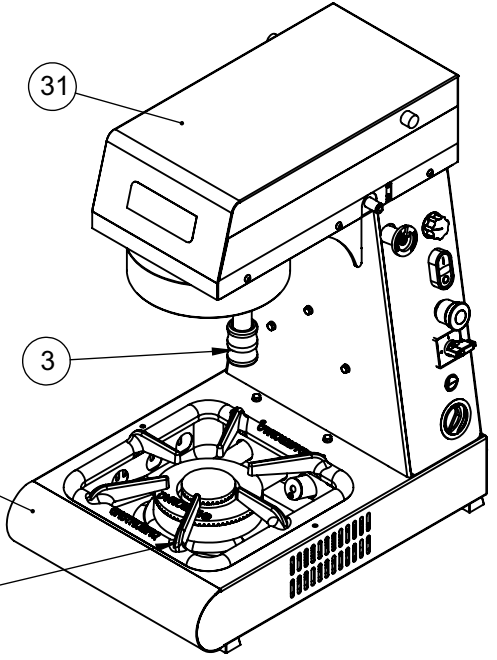

MA-10

1

3

31

13

26

29