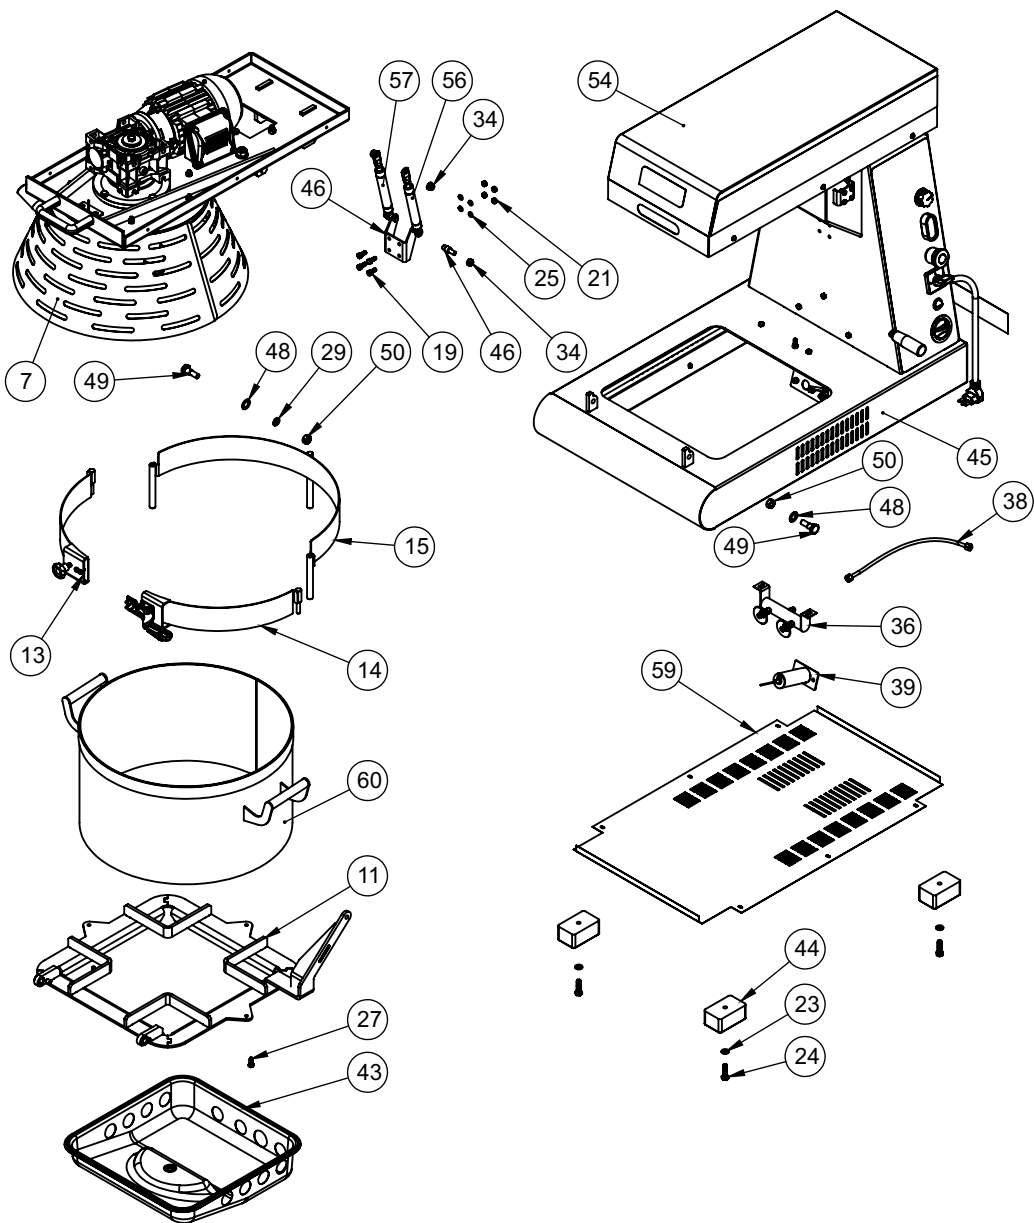

MA-10

ITEM	CÓDIGO	DESCRIÇÃO
40	71529	Parafuso Sext Int Abaulada M6x16 ZB
39	27827	Conjunto Batedor Amassador
38	72029	Manipulo Baquelite 35 x M8 x 25mm
37	70367	Pé de Borracha
36	00295	Parafuso Sextavado M8 x 20 mm ZB
35	00289	Parafuso Sextavado MA 08 x 16 mm
34	00300	Parafuso Sextavado 5.8 M6x16mm ZB
33	27788	Conj. Fechamento Traseiro
32	27790	Fechamento Inferior
31	27768	Tampa Superior
30	70722	Pé Borracha F 283 Ø20 X 26 mm
29	27769	Conjunto Proteção
28	04363	Acionador Micro Interno
27	27832	Eixo Proteção
26	73986	Panela Alumínio 16,5 L
25	71469	Chave Geral WEG MSW 20 P-2 HB
24	73765	Knob com risco Preto Joto 155
23	28354	CJ Potenciômetro PM
22	70710	Botão Emergência VM CLE 2 40
21	72363	Flange Botão AF3F
20	72242	Bloco Contato NF BC01F
19	72243	Bloco Contato NA BC10F
18	70711	BOTAO DUPLO 22MM FACEADO PT/BR
17	72379	Interruptor Redondo Campainha 127V 6A 2 Pinos
16	27813	Conjunto Elétrico
15	70704	Chave Fim de Curso Schmersal NF-NF
14	27814	Suporte Contato Bacia
13	12202	Grelha 30x30
12	12208	Esp. Chama Menor Queim. Duplo 155 N°5
11	12207	Esp. Chama Maior Queim. Duplo 155 N°5
10	12206	Queimador Duplo 155 N°5
9	27840	Bandeja
8	73597	Manipulo IPOS MP-8,0-P90-01041
7	27817	Conjunto Tubulação PM
6	73989	Tubulação Gás
5	27841	Conjunto Tubulação Queimador
4	27821	Conjunto Capsula
3	27791	Conjunto Planetário
2	27810	Conjunto Motor
1	27760	Conjunto Estrutura