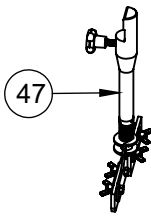

13

26

29

38

39

47

68

44

MA-10

ITEM	CÓDIGO	DESCRIÇÃO
78	27804	Fechamento Planetário
77	70601	Capa de Silicone p/ Botão Duplo
76	16736	Rebite Roscado Sext. M6
75	74153	Etiqueta Direita
74	74152	Etiqueta Esquerda
73	73987	Etiqueta Painel
72	01150	Etiqueta Logo Média
71	18089	Puxador
70	5520	Parafuso Allen S/C M8X16
69	70904	Paraf. Philips Cab. Pan. M4x30 ZA
67	72149	Arruela Lisa M8 Inox
66	83422	Parafuso Allen M8 x 45 ZB
65	00760	Porca Sextavada M4 ZB
63	72325	Paraf. Fenda Cruz. Cab. Painela M4x45mm ZB
62	02156	Porca Sextavada M6 Inox
61	70873	Parafuso M6 x 16 Inox
60	71373	Parafuso Cabeça Painela M6x10 Inox
59	70876	Arruela Lisa M6 Inox
58	71383	Parafuso Philips Cab Painela M5X10 ZB
57	00327	Arruela Lisa 1/4" ZB
56	00311	PORCA SEXTAVADA 1/4"
55	01410	Parafuso Sextavado M8 x 12 mm ZB
54	02529	Arruela Lisa M8
53	00326	Arruela Lisa M6 ZB
52	02313	Parafuso Sex. M5x12 ZB
51	00743	Parafuso Sextavado M6x20 ZB
50	13229G	Parafuso MQ C. Painela M4 X 12 ZB
49	00769	Arruela Lisa M4 ZB
48	73285	Rebite Rosca Sextavado M4 X 10 ZB
47	27834	Conjunto Raspador PM
46	27777	Conjunto Cinta Traseira
45	70749	Encosto Aramado AES/BPS (Preto)
44	27781	Conjunto Cinta Direita
43	27785	Conjunto Cinta Esquerda
42	72134	Cooler 120x120x38 Volt: 110v/220v
41	00758	Porca Sextavada M6 ZB

MA-20

ITEM	CÓDIGO	DESCRIÇÃO
17	71529	Parafuso Sext Int Abaulada M6x16 ZB
16	74304	Panela Alumínio 35,0 L
15	29088	Conjunto Cinta Traseira
14	29092	Conjunto Cinta Direita
13	29097	Conjunto Cinta Esquerda
12	74182	Cabo de Baquelite
11	29079	Conjunto Grelha Solda
10	29116	Conjunto Raspador PM
9	29111	Conjunto Batedor Salgado
8	72029	Manipulo Baquelite 35 x M8 x 25mm
7	29053	Conjunto Base Superior
6	03663	Etiqueta ISO Aprovado
5	72880.	Etiqueta QR Code
4	01150	Etiqueta Logo Média
3	74187	Etiqueta Esquerda
2	74188	Etiqueta Direita
1	74186	Etiqueta Painei