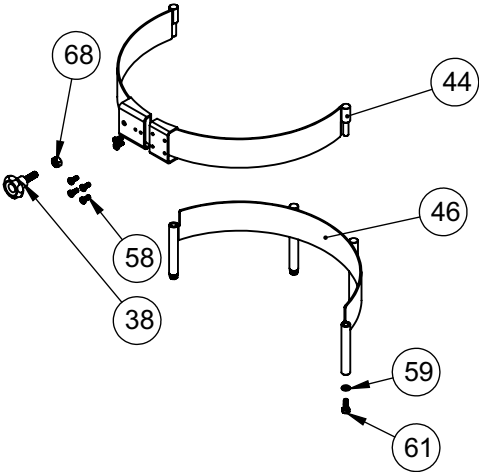

13

26

29

38

39

47

68

44

MA-10

ITEM	CÓDIGO	DESCRIÇÃO
78	27804	Fechamento Planetário
77	70601	Capa de Silicone p/ Botão Duplo
76	16736	Rebite Roscado Sext. M6
75	74153	Etiqueta Direita
74	74152	Etiqueta Esquerda
73	73987	Etiqueta Painel
72	01150	Etiqueta Logo Média
71	18089	Puxador
70	5520	Parafuso Allen S/C M8X16
69	70904	Paraf. Philips Cab. Pan. M4x30 ZA
67	72149	Arruela Lisa M8 Inox
66	83422	Parafuso Allen M8 x 45 ZB
65	00760	Porca Sextavada M4 ZB
63	72325	Paraf. Fenda Cruz. Cab. Painela M4x45mm ZB
62	02156	Porca Sextavada M6 Inox
61	70873	Parafuso M6 x 16 Inox
60	71373	Parafuso Cabeça Painela M6x10 Inox
59	70876	Arruela Lisa M6 Inox
58	71383	Parafuso Philips Cab Painela M5X10 ZB
57	00327	Arruela Lisa 1/4" ZB
56	00311	PORCA SEXTAVADA 1/4"
55	01410	Parafuso Sextavado M8 x 12 mm ZB
54	02529	Arruela Lisa M8
53	00326	Arruela Lisa M6 ZB
52	02313	Parafuso Sex. M5x12 ZB
51	00743	Parafuso Sextavado M6x20 ZB
50	13229G	Parafuso MQ C. Painela M4 X 12 ZB
49	00769	Arruela Lisa M4 ZB
48	73285	Rebite Rosca Sextavado M4 X 10 ZB
47	27834	Conjunto Raspador PM
46	27777	Conjunto Cinta Traseira
45	70749	Encosto Aramado AES/BPS (Preto)
44	27781	Conjunto Cinta Direita
43	27785	Conjunto Cinta Esquerda
42	72134	Cooler 120x120x38 Volt: 110v/220v
41	00758	Porca Sextavada M6 ZB

MA-20

ITEM	CÓDIGO	DESCRIÇÃO
17	71529	Parafuso Sext Int Abaulada M6x16 ZB
16	74304	Panela Alumínio 35,0 L
15	29088	Conjunto Cinta Traseira
14	29092	Conjunto Cinta Direita
13	29097	Conjunto Cinta Esquerda
12	74182	Cabo de Baquelite
11	29079	Conjunto Grelha Solda
10	29116	Conjunto Raspador PM
9	29111	Conjunto Batedor Salgado
8	72029	Manipulo Baquelite 35 x M8 x 25mm
7	29053	Conjunto Base Superior
6	03663	Etiqueta ISO Aprovado
5	72880.	Etiqueta QR Code
4	01150	Etiqueta Logo Média
3	74187	Etiqueta Esquerda
2	74188	Etiqueta Direita
1	74186	Etiqueta Painei