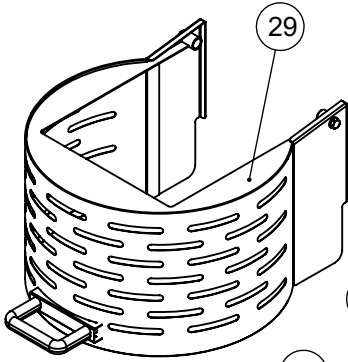

MA-10

1

3

31

13

26

29