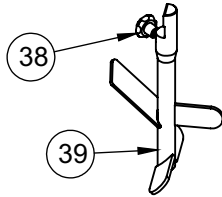

MA-10

1

3

31

13

26

29

38

39

47

68

44

58

46

38

59

61