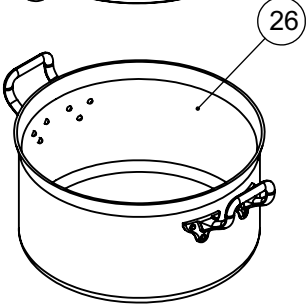

MA-10

1

3

31

13

26

29