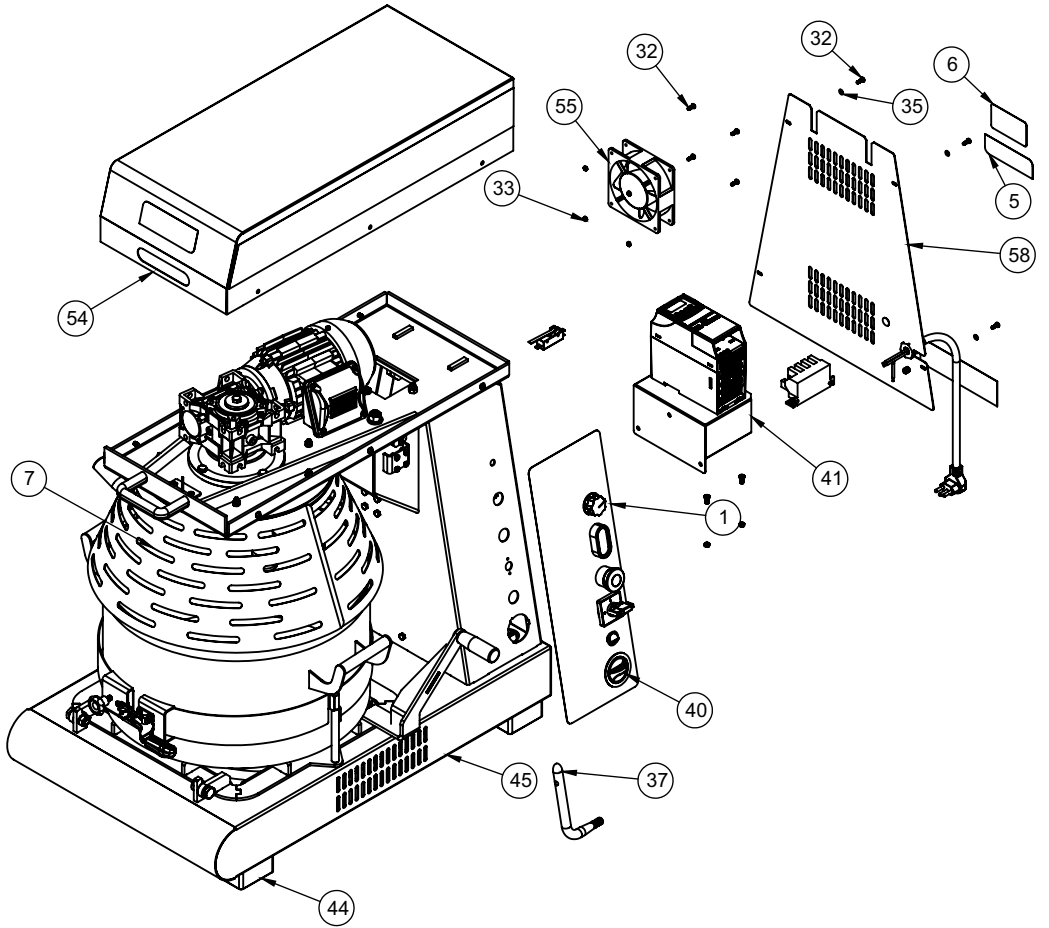

MA-20

MA-20

ITEM CÓDIGO

DESCRIÇÃO

ITEM	CÓDIGO	DESCRIÇÃO
60	30946	Panela Inox 35,0 L
59	29101	Fechamento Inferior
58	29123	Conjunto Fechamento Traseiro
57	74185	Mola Gás 25Kgf. Curso 80 Ref. 6847
56	74184	Mola Gás 70Kgf. Curso 80 Ref. 7070
55	72134	Cooler 120x120x38 Volt: 110v/220v
54	29067	Tampa Superior
53	29106	Eixo Mancal Superior
52	29127	Arruela Base Superior
51	00725	Chave Micro Interruptor
50	72190	Porca M10 Inox
49	29105	Eixo Basculador Grelha
48	29128	Arruela Mancal Grelha
47	73993	Grampo Tensor KF-643
46	29064	Conjunto Mancal Inferior
45	29039	Conjunto Estrutura
44	00376	Pé Borracha 80x50x40mm
43	29132	Bandeja
42	27814	Suporte Contato Bacia
41	29129	Conjunto Elétrico
40	73597	Manípulo IPOS MP-8,0-P90-01041
39	29107	Conjunto Capsula
38	74190	Conjunto Tubulação Gás
37	27817	Conjunto Tubulação PM
36	29133	Conjunto Tubulação Queimador
35	00769	Arruela Lisa M4 ZB
34	02878	Porca Sext Trava M8
33	00760	Porca Sextavada M4 ZB
32	13229G	Parafuso MQ C. Panela M4 X 12 ZB
31	00861	PORCA SEXTAVADA M16
30	05563	Parafuso c/cil M3x20
29	72263	Arruela Pressão M 10 Inox 304
28	00295	Parafuso Sextavado M8 x 20 mm ZB
27	00300	Parafuso Sextavado 5.8 M6x16mm ZB
26	71383	Parafuso Philips Cab Panela M5X10 ZB
25	1684	Arruela de Pressão M6 Inox
24	00736	Parafuso Sext. M8 x 30
23	02529	Arruela Lisa M8
21	02156	Porca Sextavada M6 Inox
20	70876	Arruela Lisa M6 Inox
19	70873	Parafuso M6 x 16 Inox
18	00758	Porca Sextavada M6 ZB