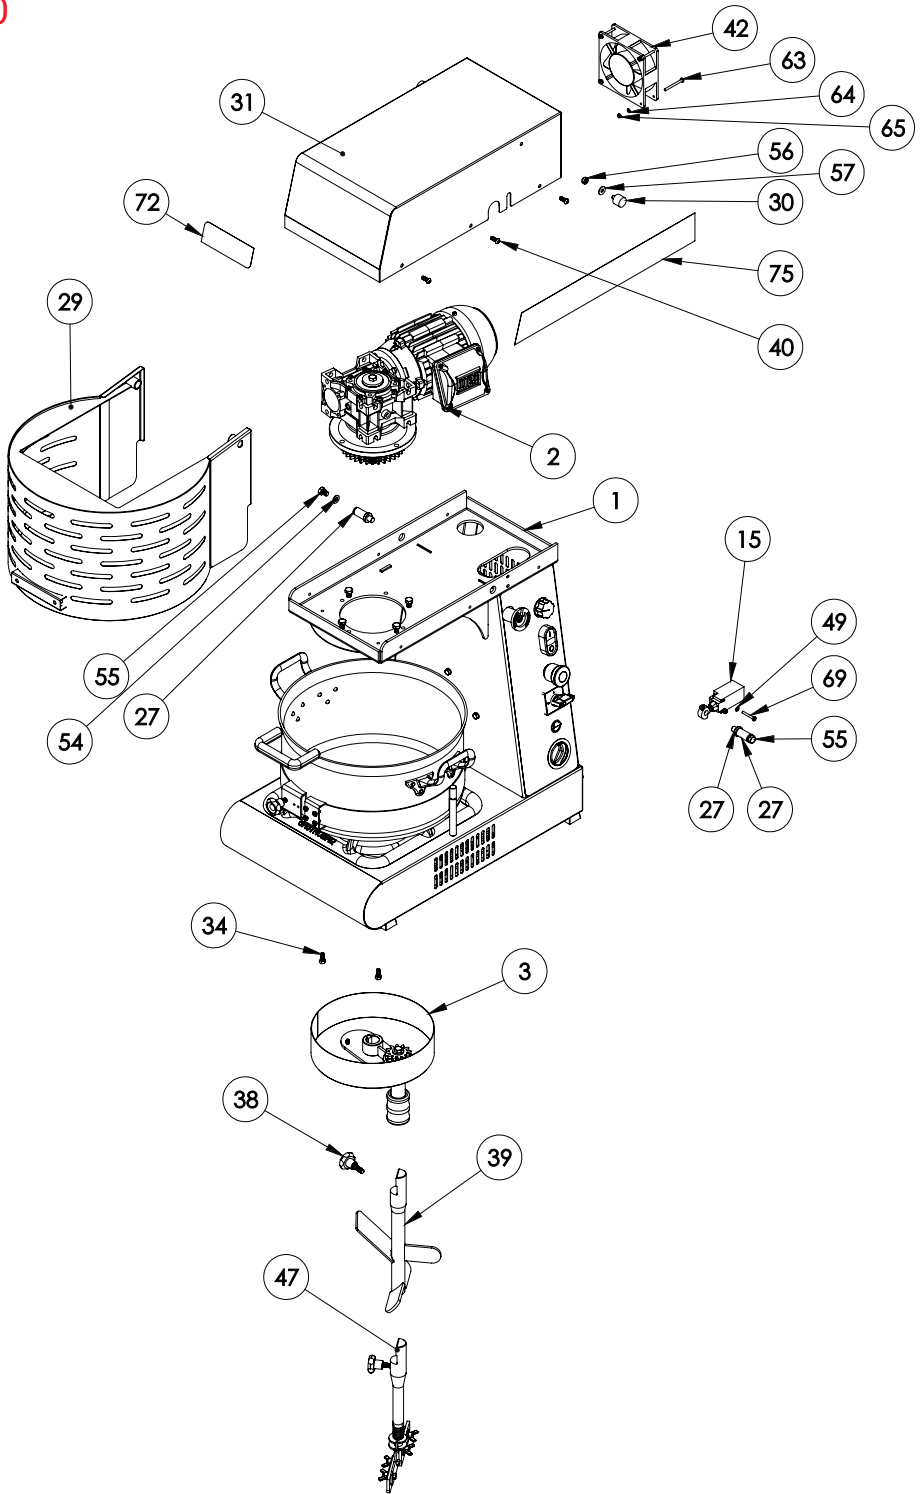

MA-10

ITEM	CÓDIGO	DESCRIÇÃO
78	27804	Fechamento Planetário
77	70601	Capa de Silicone p/ Botão Duplo
76	16736	Rebite Roscado Sext. M6
75	74153	Etiqueta Direita
74	74152	Etiqueta Esquerda
73	73987	Etiqueta Painel
72	01150	Etiqueta Logo Média
71	18089	Puxador
70	5520	Parafuso Allen S/C M8X16
69	70904	Paraf. Philips Cab. Pan. M4x30 ZA
67	72149	Arruela Lisa M8 Inox
66	83422	Parafuso Allen M8 x 45 ZB
65	00760	Porca Sextavada M4 ZB
63	72325	Paraf. Fenda Cruz. Cab. Painela M4x45mm ZB
62	02156	Porca Sextavada M6 Inox
61	70873	Parafuso M6 x 16 Inox
60	71373	Parafuso Cabeça Painela M6x10 Inox
59	70876	Arruela Lisa M6 Inox
58	71383	Parafuso Philips Cab Painela M5X10 ZB
57	00327	Arruela Lisa 1/4" ZB
56	00311	PORCA SEXTAVADA 1/4"
55	01410	Parafuso Sextavado M8 x 12 mm ZB
54	02529	Arruela Lisa M8
53	00326	Arruela Lisa M6 ZB
52	02313	Parafuso Sex. M5x12 ZB
51	00743	Parafuso Sextavado M6x20 ZB
50	13229G	Parafuso MQ C. Painela M4 X 12 ZB
49	00769	Arruela Lisa M4 ZB
48	73285	Rebite Rosca Sextavado M4 X 10 ZB
47	27834	Conjunto Raspador PM
46	27777	Conjunto Cinta Traseira
45	70749	Encosto Aramado AES/BPS (Preto)
44	27781	Conjunto Cinta Direita
43	27785	Conjunto Cinta Esquerda
42	72134	Cooler 120x120x38 Volt: 110v/220v
41	00758	Porca Sextavada M6 ZB

MA-20

ITEM	CÓDIGO	DESCRIÇÃO
17	71529	Parafuso Sext Int Abaulada M6x16 ZB
16	74304	Panela Alumínio 35,0 L
15	29088	Conjunto Cinta Traseira
14	29092	Conjunto Cinta Direita
13	29097	Conjunto Cinta Esquerda
12	74182	Cabo de Baquelite
11	29079	Conjunto Grelha Solda
10	29116	Conjunto Raspador PM
9	29111	Conjunto Batedor Salgado
8	72029	Manipulo Baquelite 35 x M8 x 25mm
7	29053	Conjunto Base Superior
6	03663	Etiqueta ISO Aprovado
5	72880.	Etiqueta QR Code
4	01150	Etiqueta Logo Média
3	74187	Etiqueta Esquerda
2	74188	Etiqueta Direita
1	74186	Etiqueta Painei