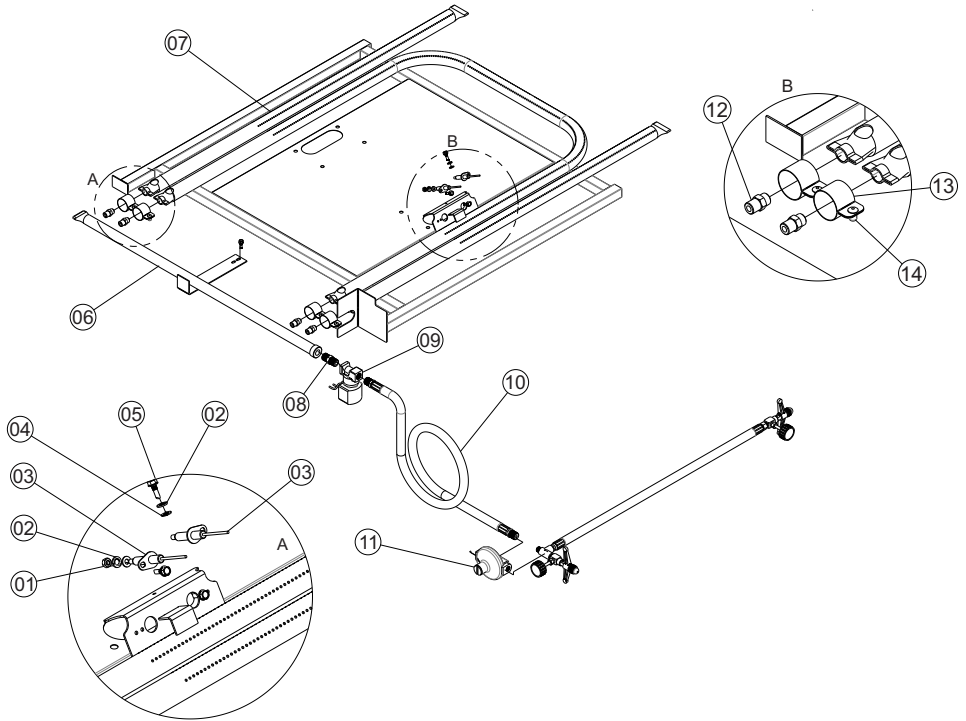

VISTA EXPLODIDA QUEIMADOR

ITEM	DESCRIÇÃO	FTG-05	FTG-08	FTG-10
1	Porca M4	00760	00760	00760
2	Arruela Pressão M5 ZB	14495	14495	14495
3	Eletrodo ITL 164 com Suporte	10432	10432	10432
4	Arruela Lisa M4	00769	00769	00769
5	Parafuso Broca Flan 4,2x13 ZB	02709	02709	02709
6	Conjunto Solda Tubulação	22193	24178	24178
7	Conjunto Queimador	22567	24177	24177
8	Niple 1/4" NPT 1/4" NPT	5886	5886	5886
9	Válvula Solenoíde GLP 220V	70176	70176	70176
9	Válvula Solenoíde GLP 110V	70958	70958	70958
10	Mang. Turbo Gás Dupla 2 P13	72334	72334	72334
11	Válvula 4 Kg 13,2 Kpa	13229	72347	72347
12	Injetor 1,10 mm NPT 1/8"	10390	13372	13372
13	Regulador Ar	21902	21902	21902
14	Rebite Pop 4,1 x 10,2mm	9971	9971	9971