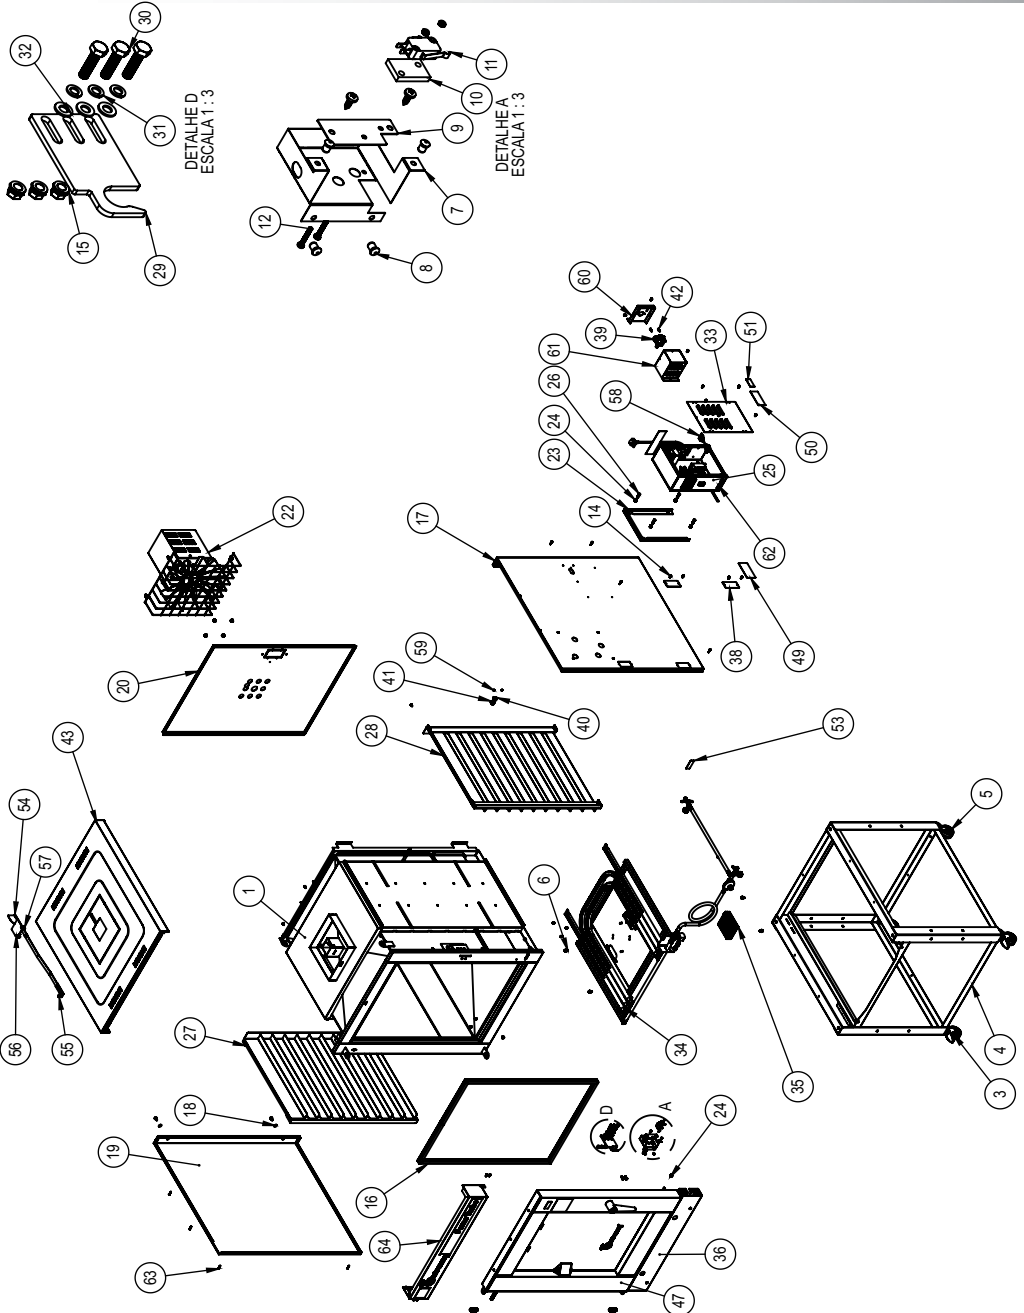

VISTA EXPLODIDA FORNO FTG-10

VISTA EXPLODIDA FORNO FTG-10

ITEM	CÓDIGO	Descrição	QT.
1	24190	Conjunto Câmara	1
2	00300	Parafuso Sextavado 5.8 M6X16mm ZB	2
3	17482G	Rodizio Giratório c/trava 3'PP	2
4	24171	Cj Carrinho	1
5	9343G	Rodizio Giratório 3" PP Rosca 1/2	2
6	10347G	Parafuso AA C/Arruela Prensada 6,3X16mm ZB	10
7	22555	Fixador Suporte Micro Chave	1
8	9971G	Rebite Repuxo 4X8mm	6
9	22209	Suporte Da Micro Chave	1
10	19202	Espaçador Microchave	1
11	10318G	MICROINTERRUPTOR 40127 A6E3QY T125	1
12	05563G	Parafuso C/Cilindrica Fenda M3X20mm	2
13	00822	Porca Sextavada M3 ZB	2
14	05649	Parafuso AA C/Panela 4,8X13mm ZB	30
15	16446G	Rebite Sextavado M8X17,50mm ZB	7
16	72968	Perfil Silicone	1
17	24203	Fechamento Externo Direito	1
18	00327	Arruela Lisa 1/4"X1,2X17 ZB	4
19	24204	Fechamento Externo Esquerdo	1
20	24205	Fechamento Externo Traseiro	1
21	00758	Porca Sextavada M6 ZB	1
22	24185	Conjunto Montagem Motor	1
23	22404	Distânciador Painel Elétrico	1
24	16736G	Rebite Sextavado M6X16mm ZB	8
25	22402	Cj Painel Elétrico Montado	1
26	71377	Parafuso Philips C/Ch M6X30mm ZB	4
27	24211	Cj Suporte Esteira Esq.	1
28	24214	Cj Suporte Esteira Dir.	1
29	22565	Trinco	1
30	00736	Parafuso Sextavado 5.8 M8X30mm ZB	3
31	70592	Arruela Pressão M8	3
32	02529	Arruela Lisa M8 ZB	3
33	22403	Fechamento Painel Elétrico	1
34	24176	Cj Queimador Completo	1
35	21940	Proteção do Eletrodo	1
36	22572	Painel da Gaveta	1
37	71455	Parafuso Philips C/Ch M6X70mm ZP	2
38	21932	Fechamento Micro Chave	2
39	02598	Solenóide da água (220V)	1
40	16986G	Mangueira Ar/Água 3/8" x 50 mm	1