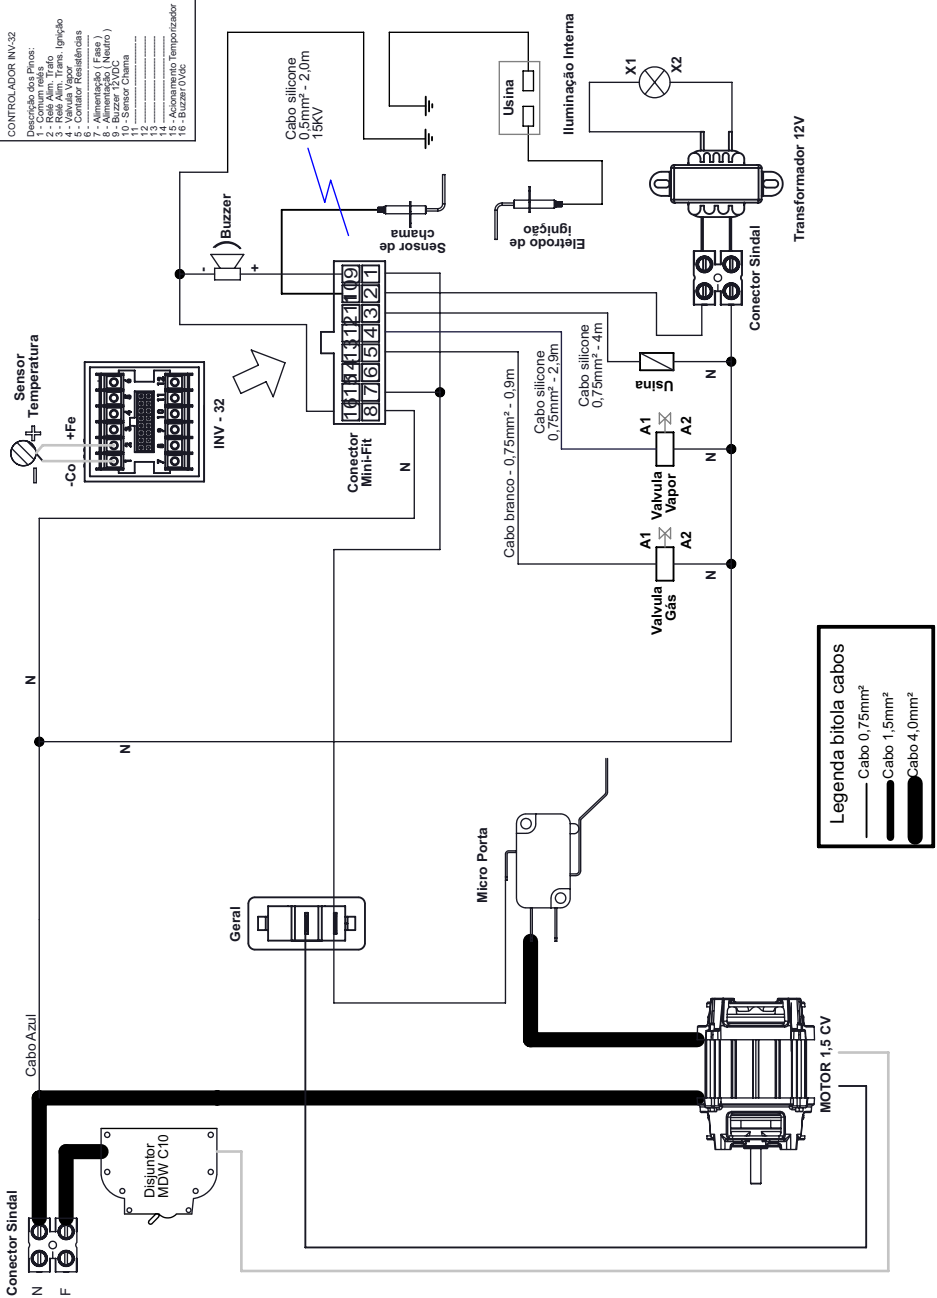

ESQUEMA ELÉTRICO

Legenda bitola cabos

- Cabo 0,75mm²
- Cabo 1,5mm²
- Cabo 4,0mm²

LISTA DE REVISÕES MANUAL

Revisão	Nº Série Inicial	Nº Série Final	CDA	Descrição
07				
08				
09				
10				

* Alterado conforme layout novo.