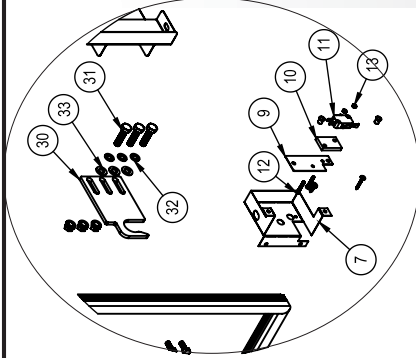

VISTA EXPLODIDA FORNO FTG-08

DETALHE B
ESCALA 1 : 5