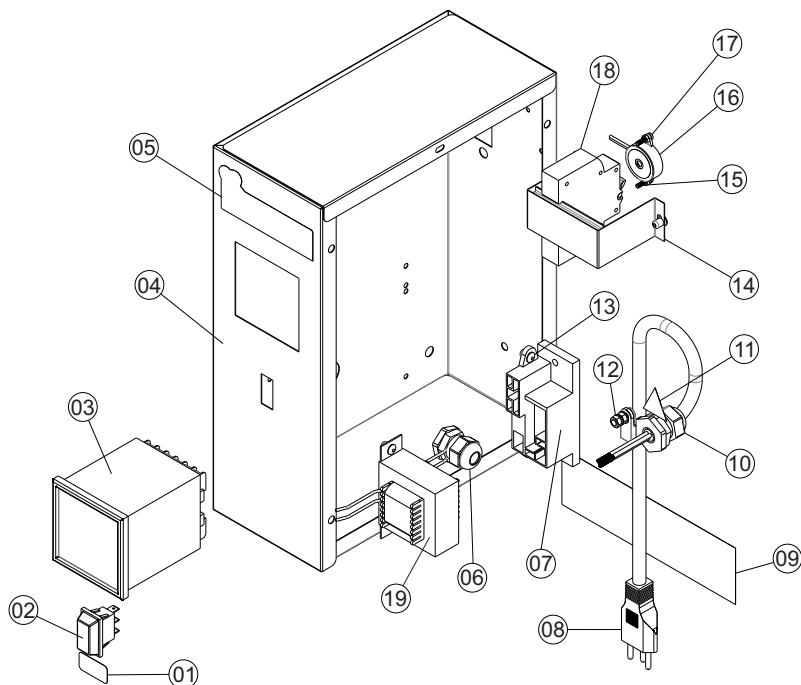

FORNO TURBO GÁS

FTG-05

FTG-08

FTG-10

Lista de Peças

VISTA EXPLODIDA PAINEL

ITEM	DESCRIÇÃO	FTG-05	FTG-08	FTG-10	FTG-05	FTG-08	FTG-10
		220V MONO	220V MONO	220V MONO	127V MONO	127V MONO	127V MONO
1	Etiqueta Chave Geral	72436	72436	72436	72436	72436	72436
2	Chave Liga Desliga	03914	03914	03914	03914	03914	03914
3	Controlador INV 20001	00685	00685	00685	00685	00685	00685
4	Conj. Painel Elétrico Soldado	22401	22401	22401	22401	22401	22401
5	Etiqu. Logo Pequeno Gastromaq	72435	72435	72435	72435	72435	72435
6	Prensa Cabo PG 13,5 Cinza	71621	71621	71621	71621	71621	71621
7	Usina Eletrônica 110/220VCA 50/60	1522	1522	1522	1522	1522	1522
8	Cabo Elétrico PP Plug Inj 3x1,5x2,5	02731	02731	02731	02731	14575	14575
9	Etiqueta Voltagem Português	314	314	314	313	313	313
10	Prensa Cabo 13,5 PG	71621	71621	71621	71621	71621	71621
11	Etiqueta Tensão Perigosa	71578	71578	71578	71578	71578	71578
12	Conjunto Equipotencial	21092	21092	21092	21092	21092	21092
13	Rebite Pop 4,1 x 10,2mm	9971	9971	9971	9971	9971	9971
14	Conj. Suporte Disjuntor	13613	13613	13613	13613	13613	13613
15	Porca Sextavada M3	00822	00822	00822	00822	00822	00822
16	Sonoalarme Buzer PK 27N	70752	70752	70752	70752	70752	70752
17	Parafuso C/Pan Philips M3x12	16829	16829	16829	16829	16829	16829
18	Disjuntor MDW-C10	71540	71540	71540	71540	71651	71651
19	Transformador Eletromagnético	13723	13723	13723	13689	13723	13723