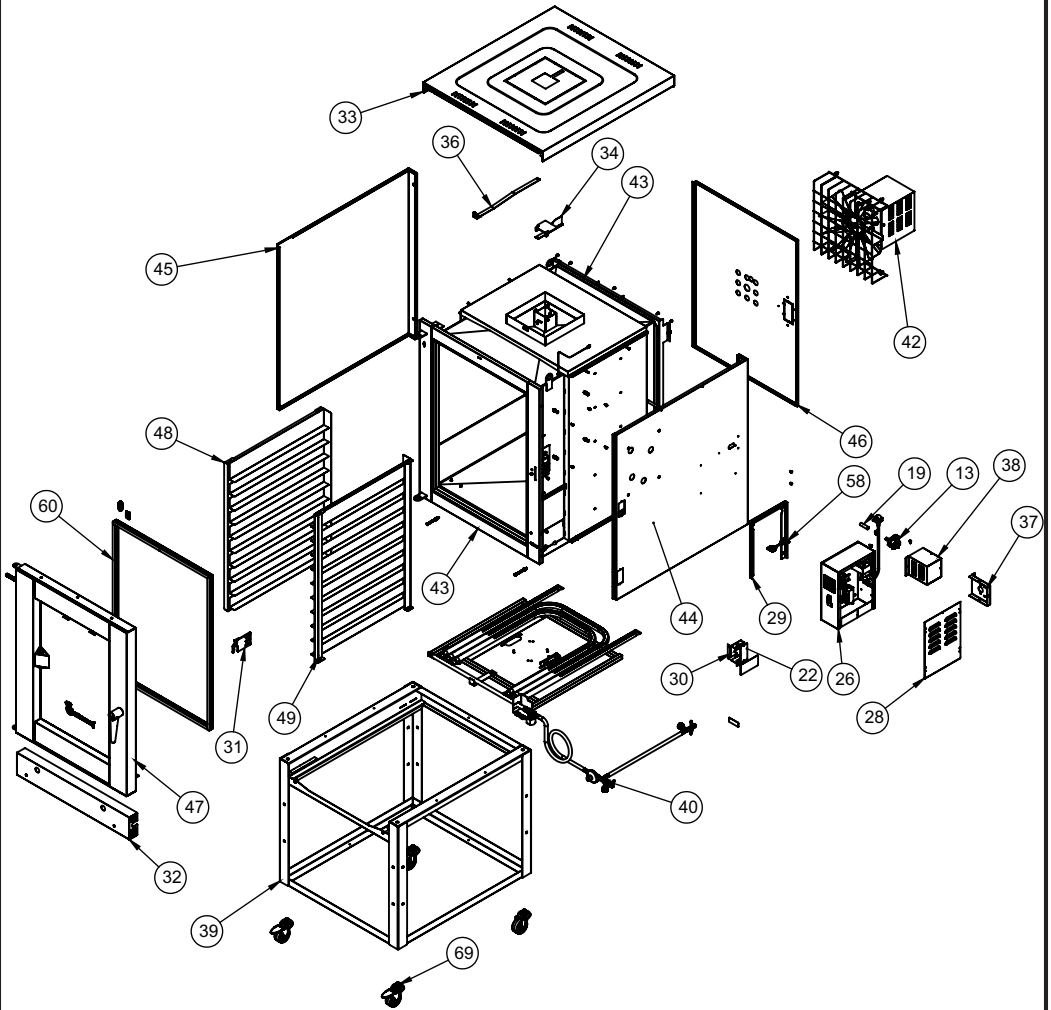

VISTA EXPLODIDA FORNO FTG-10

VISTA EXPLODIDA FORNO FTG-10

Item	Código	Descrição
1	295	Parafuso Sextavado M8 x 20 mm ZB
2	2717	Parafuso Allen C/C M6X10
3	743	Parafuso Sextavado M6x20mm ZB
4	327	Arruela Lisa 1/4"X1,2X17 ZB
5	328	Arruela Lisa 5/16" ZB
6	756	Parafuso Sextavado M10 X 40 ZB
7	758	Porca Sextavada M6 ZB
8	822	Porca Sextavada M3 ZB
9	862	Arruela Lisa M10 ZB
10	1002	Abraçadeira Rosca Sem Fim 12-16
11	2270	Termopar J 3,5x 16,5mmx550mm
12	2276	Etiqueta Instrução Aber. Porta
13	2598	Solenóide da água (220V)
14	10318	Micro Interruptor 40108 A6E3Q T120
15	10347	Parafuso AA c/Arruela Prensada 6,3x 16 ZB
16	1039	Parafuso Cab. Chata M4X20 ZA
17	15132	Parafuso Philips Flangeado 4,2x23
18	16736	Rebite Roscado Sext. M6
19	16986G	Mangueira Ar/Água 3/8" x 50 mm
20	19202	Espaçador Microchave
21	21718	Conjunto Reservatório 12V
22	21932	Fechamento Micro Chave
23	21940	Proteção do Eletrodo
24	22209	Suporte Da Micro Chave
25	22402	Cj Painel Elétrico Montado
26	22402	Cj Painel Elétrico Montado
27	22402	Cj Painel Elétrico Montado
28	22403	Fechamento Painel Elétrico
29	22404	Distânciador Painel Elétrico
30	22555	Fixador Suporte Micro Chave
31	22565	Trinco
32	22572	Painel da Gaveta
33	22573	Teto Externo
34	22655	Cj Haste Saída Vapor
35	22658	Valvula do Vapor