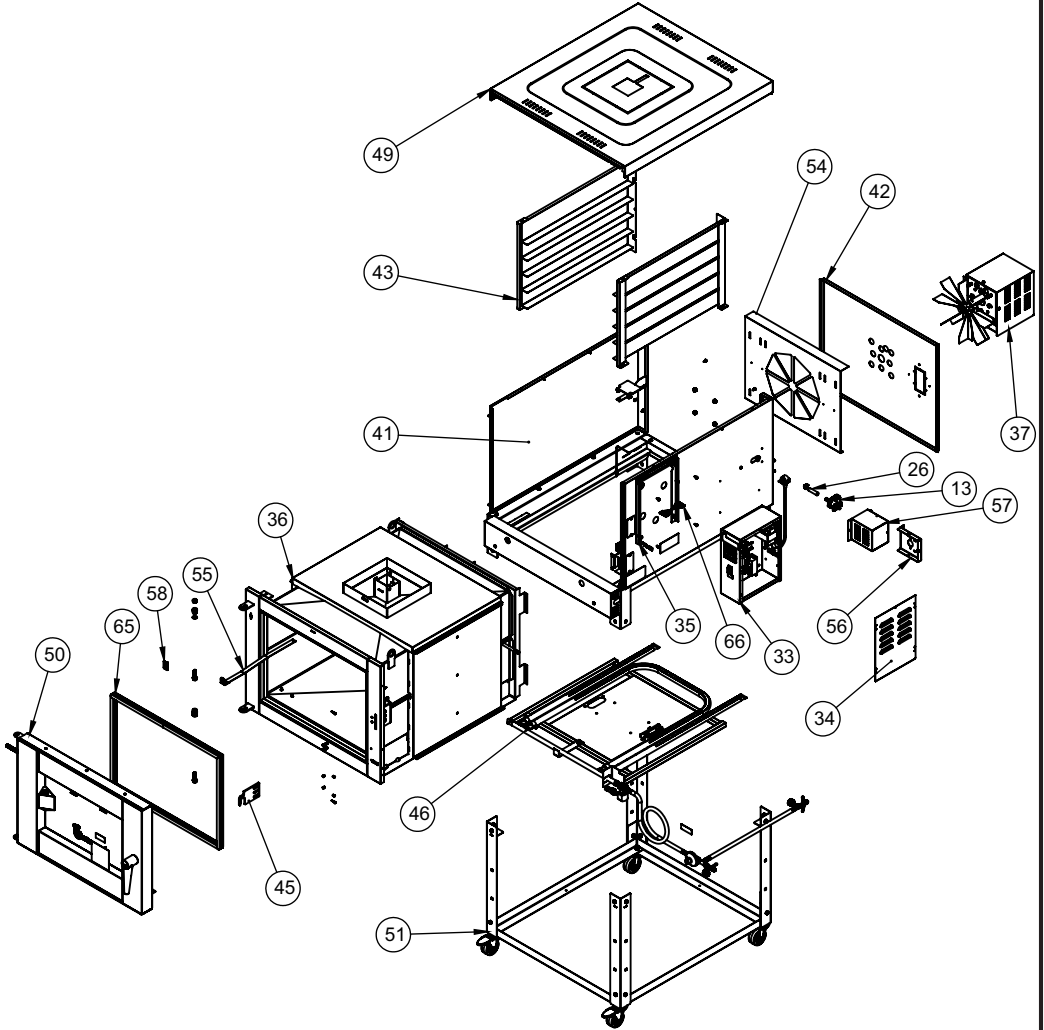

VISTA EXPLODIDA FTG-05

VISTA EXPLODIDA FTG-05

Item	Código	Descrição
1	295	Parafuso Sextavado M8 x 20 mm ZB
2	327	Arruela Lisa 1/4"X1,2X17 ZB
3	328	Arruela Lisa 5/16" ZB
4	743	Parafuso Sextavado M6x20mm ZB
5	756	Parafuso Sextavado M10 X 40 ZB
6	758	Porca Sextavada M6 ZB
7	760	Porca Sextavada M4 ZB
8	822	Porca Sextavada M3 ZB
9	862	Arruela Lisa M10 ZB
10	1002	Abraçadeira Rosca Sem Fim 12-16
11	2270	Termopar J 3,5x 16,5mmx550mm
12	2276	Etiqueta Instrução Aber. Porta
13	2598	Solenóide da água (220V)
14	2599	Solenóide da água (127V)
15	2717	Parafuso Allen C/C M6X10
16	5563	Parafuso c/cil M3x20
17	5649	Parafuso AA c/ Panela 4,8 x 13 ZB
18	9941	Etiqueta Retire Película Port/ Esp/ Ing
19	9971	Rebite Pop 4,1 x 10,2mm
20	10318	Micro Interruptor 40108 A6E3Q T120
21	10347	Parafuso AA c/Arruela Prensada 6,3x 16 ZB
22	1039	Parafuso Cab. Chata M4X20 ZA
23	15132	Parafuso Philips Flangeado 4,2x23
24	16446	Rebite Roscado Sext. M8
25	16736	Rebite Roscado Sext. M6
26	16986G	Mangueira Ar/Água 3/8" x 50 mm
27	19202	Espaçador Microchave
28	21718	Conjunto Reservatório 12V
29	21932	Fechamento Micro Chave
30	21940	Proteção do Eletrodo
31	22209	Suporte Da Micro Chave
32	22402	Cj Painel Elétrico Montado
33	22402	Cj Painel Elétrico Montado
34	22403	Fechamento Painel Elétrico
35	22404	Distânciador Painel Elétrico