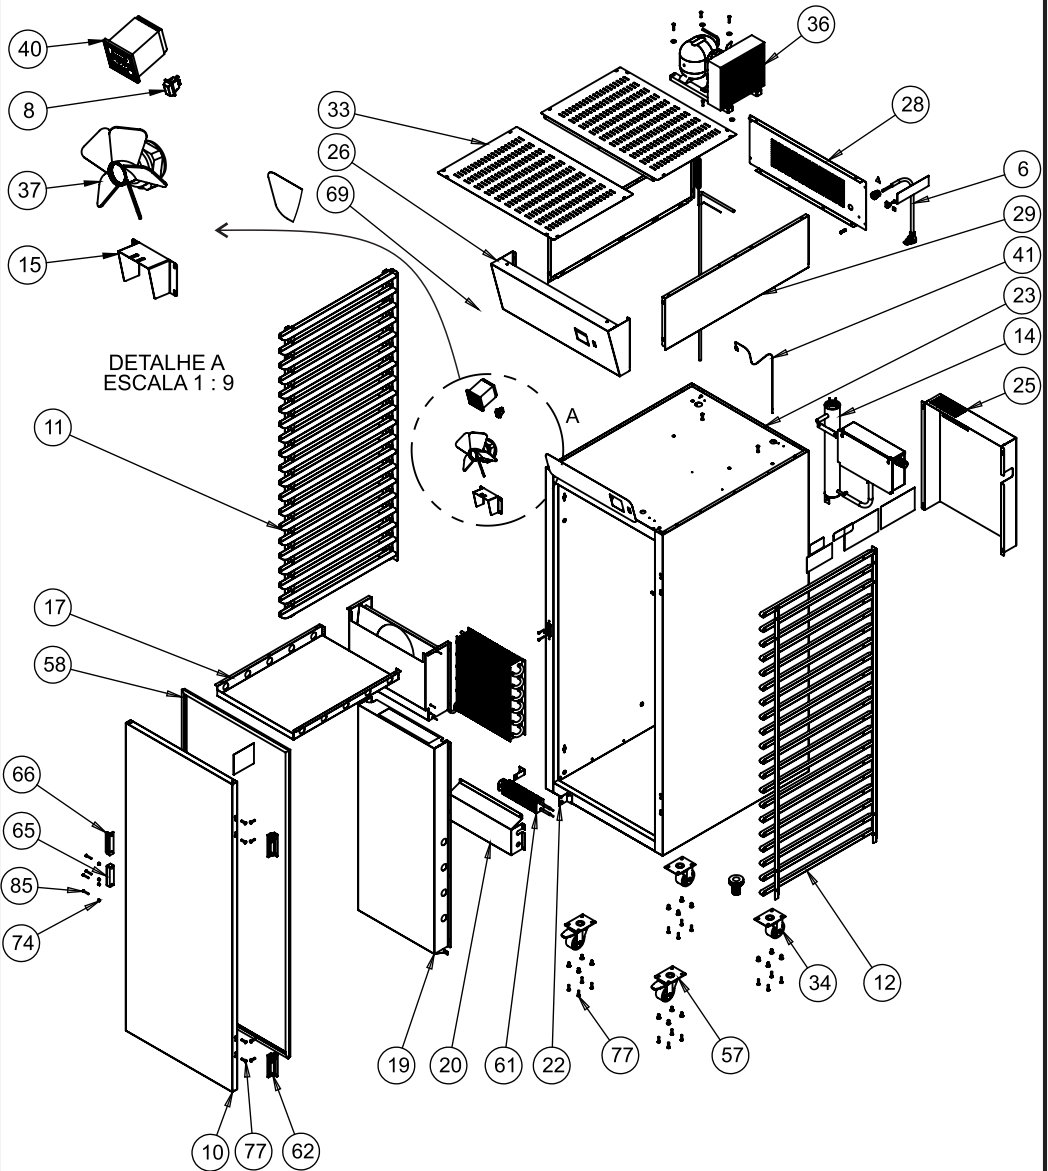

Códigos para CC-500 versão Total INOX

Item	CÓDIGO	Descrição	220V/QT.	127V/QT.
83	73627	Etiqueta testeira Super massa	1	1
82	73290	Abraçadeira de Borracha 15 x Ø10 mm	2	2
81	73288	Rebite Rosca Sextavado M5 x 13mm Inox	21	21
80	73286	Rebite Sextavado M5 x 13mm ZB	3	3
79	73197	Etiqueta Advertencia	1	1
78	73196	Etiqueta Instrução Controlador	1	1
77	73194	Paraf. Philips Cab. Chata M5 x 20 mm Inox	35	35
76	73192	Paraf. Philips Cab. Chata M6 x 30 mm Inox	4	4
75	73191	Arruela Lisa M5 Inox	24	24
74	73190	Rebite Rosca Recartilhado M4 Inox	4	4
73	73189	Paraf. Philips Cab. Cilindrica M5 x 25 mm Inox	1	1
72	73188	Arruela Pressão M5 Inox	1	1
71	73184	Porca Sextavada M5 Inox	2	2
70	73181	Etiqueta Indicação Gás	1	1
69	72944	Etiqueta Painei	1	1
68	72930	Chicote Elétrico 127V CC-500 G2	-	1
67	72929	Chicote Elétrico 220V CC-500 G2	1	-
66	72928	Puxador Plástico	1	1
64	72927	Trinco Plástico	1	1
62	72926	Dobradiça Plástica Porta CC	2	2
61	72916	Resistor Aletado 300W 127V	-	1
61	72917	Resistor Aletado 328W 220V	1	-
60	72880	Etiqueta QR Code	1	1
59	72849	Evap. Tubo Aleta 79 x 397 x 380 mm	1	1
58	72841	Gaxeta PVC Vedação Porta	1	1
57	72791	Rodizio Giratório C/Placa e Trava SGPL 312 PP	2	2
56	72541	Etiqueta Atenção	1	1
55	72540	Etiqueta Limpeza Condensador	1	1
54	72460	Terminal Macho 6,3 x 0,8 Longo 0,5 a 1 C/Trava	4	4
53	72457	Terminal Macho Longo 6,3 1,0 a 2,5 C/Trava	6	6
52	72202	Contator CWB18 -11-30-D02 127V	-	2
51	71844	Tubo Termo Retrátil Ø 9,53 mm (mm)	200	200
50	71764	Conector Macho 6,3 Antichama V0	10	10
49	71621	Prensa Cabo PG 13,5	1	1
48	71582	Etiqueta Terra Proteção	1	1
47	71578	Etiqueta Tensão Perigosa	1	1
46	71577	Etiqueta Equipotencialidade	1	1
45	71575	Terminal Aperto TA-6 (SAPATA)	1	1
44	71291	Conector Crimpagem Fastlink 0,75-3,0mm²	2	2