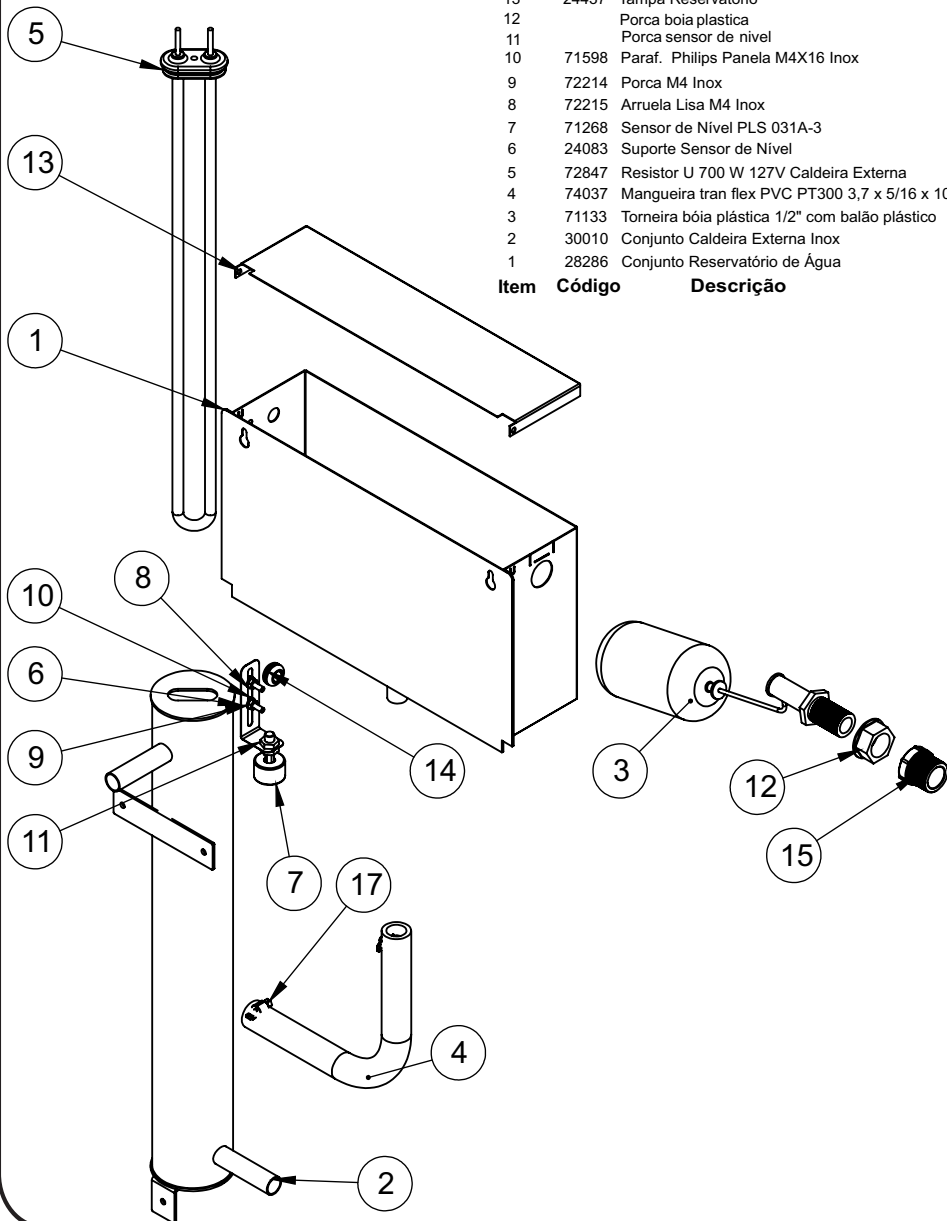

Conjunto Caldeira CC5-500 G2 Inox

17	01003	Abraçadeira Rosca Sem Fim 14-22	2
16	12179	Mangueira Entrada 1,2 mts - Rosca Fina	1
15	71129	Bucha Redução PVC 3/4 Ext x 1/2 Int	1
14	00988	Passa Fio Borracha P45 p/ Espessuras 0,5 a 1,0 mm	1
13	24437	Tampa Reservatório	1
12		Porca boia plastica	1
11		Porca sensor de nivel	1
10	71598	Paraf. Philips Panela M4X16 Inox	2
9	72214	Porca M4 Inox	2
8	72215	Arruela Lisa M4 Inox	4
7	71268	Sensor de Nível PLS 031A-3	1
6	24083	Suporte Sensor de Nível	1
5	72847	Resistor U 700 W 127V Caldeira Externa	1
4	74037	Mangueira tran flex PVC PT300 3,7 x 5/16 x 100m	1
3	71133	Torneira bóia plástica 1/2" com balão plástico	1
2	30010	Conjunto Caldeira Externa Inox	1
1	28286	Conjunto Reservatório de Água	1

Item Código

Descrição

QT.