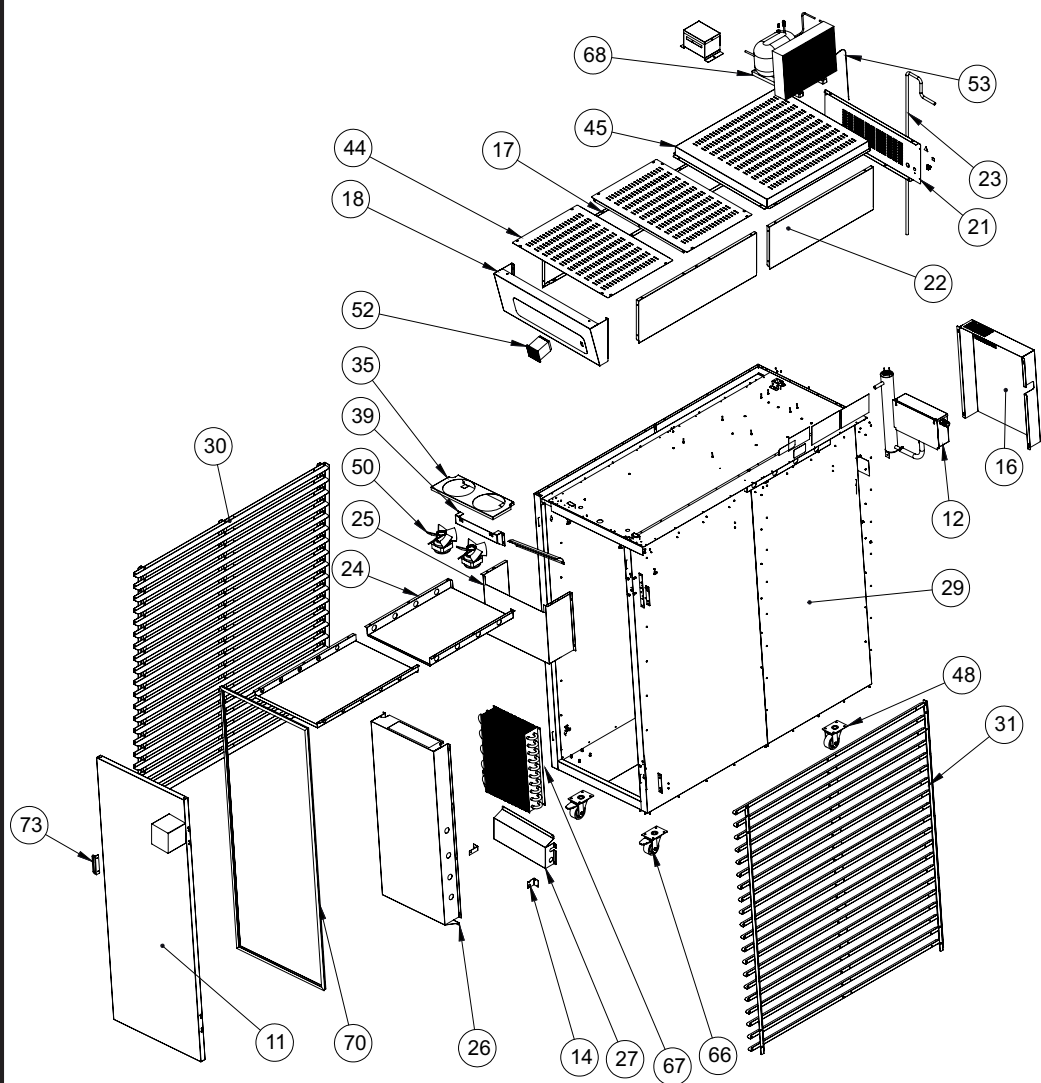

VISTA EXPLODIDA MÁQUINA CC-1000

CATÁLOGO DE PEÇAS CC-1000

ITEM	CÓDIGO	Descrição	220 V/QT.	127 V/QT.	Inox 220 V/QT.
1	291	Etiqueta Seta Para Cima	1	1	1
2	1004	Abraçadeira plástica 202,0 x 4,6 mm	4	4	4
3	1030	Conector Sindal Pequeno	3	3	3
4	2266	Parafuso Philips Cabeça Panela M5X12mm ZB	-	1	1
5	2663	Rebite Pop 4,8X12mm Aluminio	-	25	25
6	2709	Parafuso ponta broca ASPB 4,2X13mm ZB	-	4	4
7	3276	Porca Sextavada M5 ZB	-	2	2
8	3663	Etiqueta ISO Aprovado	1	1	1
9	14495	Aruela Pressão M5 ZB	-	1	1
10	1454G	Terminal Anel Azul Fio 1,3 a 2,6 Furo 5 mm	1	1	1
11	24061	Conjunto Porta Injeção	1	1	-
12	28287	Conjunto Caldeira	1	1	1
14	24086	Suporte Recorte Resistencia 300W	1	1	1
15	24087	Suporte L Resistencia 300 W	1	1	1
16	24096	Proteção Caldeira Externa	1	1	1
17	24097	Testeira Lateral	2	2	2
18	24102	Testeira Frontal	1	1	1
19	24104	Tampa Comando	1	1	-
20	24105	Conjunto Caixa Comando	1	1	-
21	24106	Testeira Traseira	1	1	1
22	24116	Testeira Lateral Traseira	2	2	2
23	24117	Tubo Evap. x Unid. Cond.	1	1	1
24	24119	Coifa Superior	1	1	-
25	24121	Fecham. Frontal Coifa Central	1	1	-
26	24122	Coifa Inferior	1	1	-
27	24125	Proteção Resistencia Interna	1	1	-
28	24128	Coifa Superior Frontal	1	1	-
29	24132	Conjunto Câmara Injetada	1	1	24807
30	24134	Conj. Suporte Esteira Esquerda	1	1	1
31	24144	Conj. Suporte Esteira Direita	1	1	1
32	24329	Coifa Interna Câmara	1	1	1