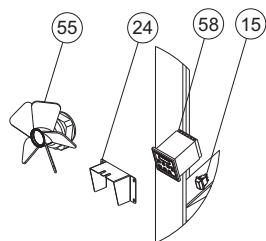

VISTA EXPLODIDA MÁQUINA CC-500

CATÁLOGO DE PEÇAS CC-500

IT	Código	Descrição	110V/QT.	Int. AI 220V/QT.	220V/QT.
1	291	Etiqueta Seta Para Cima	1	1	1
2	313	Etiqueta Voltagem 127V Português	1	-	-
3	314	Etiqueta Voltagem 220V Português	-	1	1
4	326	Arruela Lisa M6 ZB	4	4	4
6	1004	Abraçadeira Plástica 202,0x4,6mm Topo 72	4	4	4
7	1030	Conector Sindal Pequeno	3	3	3
8	2266	Parafuso Philips Cabeça Panela M5x12	1	1	1
9	2500	Rebite Ø 3,2 x 5,8 mm	38	38	38
10	2663	Rebite Ø 4,8 x 12mm	20	20	20
11	2709	Parafuso ponta broca ASPB 4,2 x13	4	-	54
12	2731	Cabo H07RN INJ 3x1,5 x 3Mt	1	1	1
13	3276	Porca Sextavada M5 ZB	2	2	2
14	3663	Etiqueta ISO Aprovado	1	1	1
15	3914	Interruptor tecla unipolar 29.123 M4F T2FE3GY/99	1	1	1
16	14495	Arruela Pressão M5 ZB	1	1	1
17	1454G	Terminal Anel Azul Fio 1,3 a 2,6 Furo 5mm	1	1	1
18	24058	Conjunto Câmara Injetada	1	-	1
19	24061	Conjunto Porta Injeção	1	-	1
20	24066	Conjunto Suporte Esteira Esquerda	1	1	1
21	24067	Conjunto Suporte Esteira Direita	1	1	1
22	24069	Suporte L Caldeira Externa	1	1	1
23	30011	Conjunto caldeira			
24	24084	Suporte Ventilador	1	1	1
25	24086	Suporte Recorte Resistencia 300W	1	1	1
26	24087	Suporte L Resistencia 300 W	1	1	1
27	24088	Coifa Superior	1	-	1
28	24095	Tube Evap. x Unid. Cond.	1	1	1
28	24092	Conjunto Coifa Central	1	-	1
29	24093	Coifa Inferior	1	-	1
31	24096	Proteção Caldeira Externa	1	1	1
32	24097	Testeira Lateral	2	2	2
33	24102	Testeira Frontal	1	1	1
34	24104	Tampa Comando	1	-	-
35	24105	Conjunto Caixa Comando	1	-	-
36	24106	Testeira Traseira	1	1	1
37	24125	Proteção Resistencia Interna	1	-	1
38	24329	Coifa Interna Câmara	1	-	1
39	24335	Conjunto Câmara Injetada Inox	-	1	-