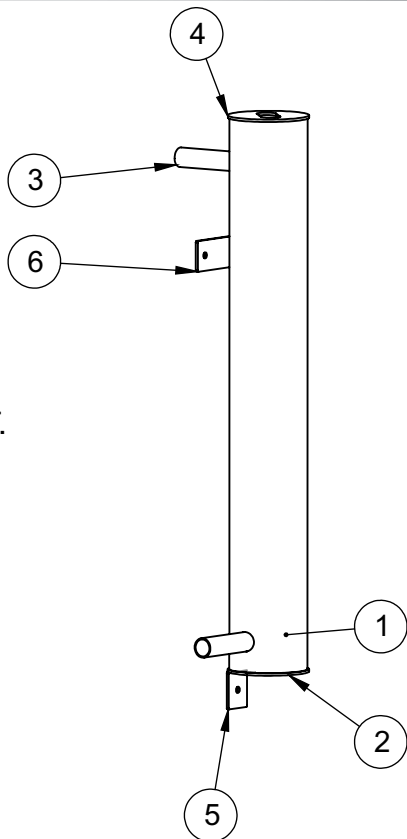

Item	CÓDIGO	Descrição	220V/QT.	127V/QT.
8	03914	Interruptor tecla unipolar 29.123 M4F T2FE3GY/99	1	1
7	03663	Etiqueta ISO Aprovado	1	1
6	02731	Cabo H07RN INJ 3x1,5 x 3Mt	1	1
5	01030	Conector Sindal Pequeno	3	3
4	01004	Abraçadeira Plástica 202,0x4,6mm Topo 72	4	4
3	314	Etiqueta Voltagem 220V Português	1	-
2	313	Etiqueta Voltagem 127V Português	-	1
1	291	Etiqueta Seta Para Cima	1	1

Conjunto Caldeira Externa CC5-500 G2 Inox

Item	CÓDIGO	Descrição	QT.
6	30008	Suporte Reto Caldeira Externa	1
5	30009	Suporte L Caldeira Externa	1
4	30006	Tampa caldeira externa	1
3	28285	Tubo Saida Reserv. Caldeira	2
2	30007	Fundo Caldeira Externa	1
1	30004	Tubo Caldeira Externa	1