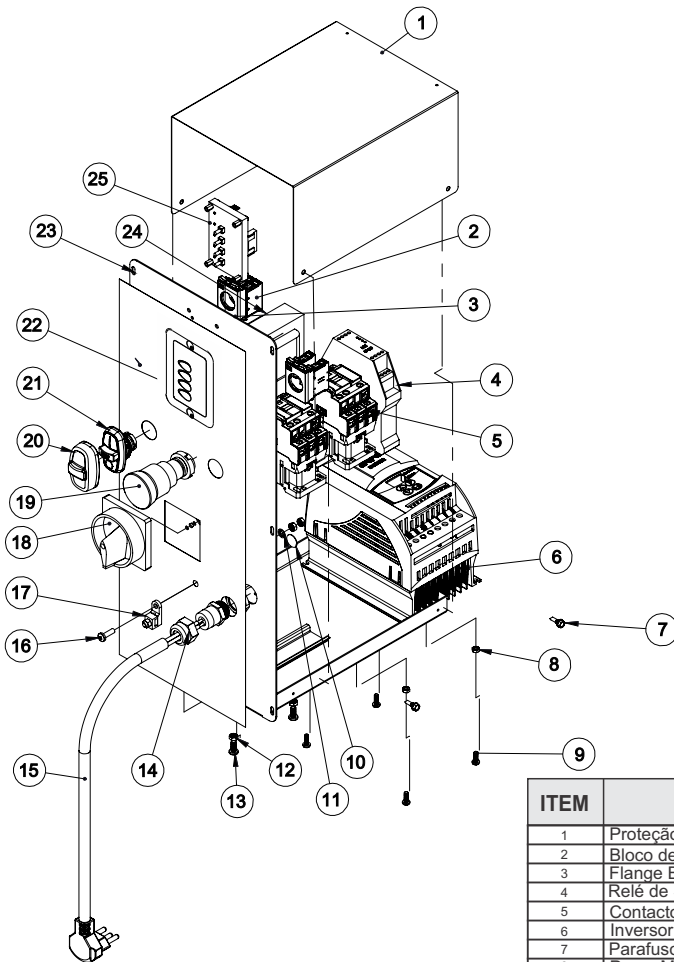

VISTA EXPLODIDA PAINEL

ITEM	DESCRIÇÃO	BP-30
1	Proteção Inversor	09590
2	Bloco de Contato Fechado	72242
3	Flange Botão	72363
4	Relé de Segurança CPD	72194
5	Contactora CWB-18	71956
6	Inversor de Frequência	70431
7	Parafuso Broca Sextavado	02709
8	Porca M4	00760
9	Parafuso M4 x 12	13229
10	Etiqueta Terra Proteção	71582
11	Arruela Dentada M5	71585
12	Porca Sextavada M5	03276
13	Parafuso Painel M5 x 12	02266
14	Prensa Cabo	71621
15	Cabo Elétrico	71601
16	Parafuso M5 x 16	71673
17	Terminal Equipotencial	71575
18	Chave Seccionadora	70705
19	Botão Emergência	70710
20	Capa de Silicone	72244
21	Botão Liga/Reset/Desliga	72241
22	Etiqueta Painel	72779
23	Conjunto Painel Soldado	09588
24	Transformador	71350
25	Placa Controle Multi Speed	72039