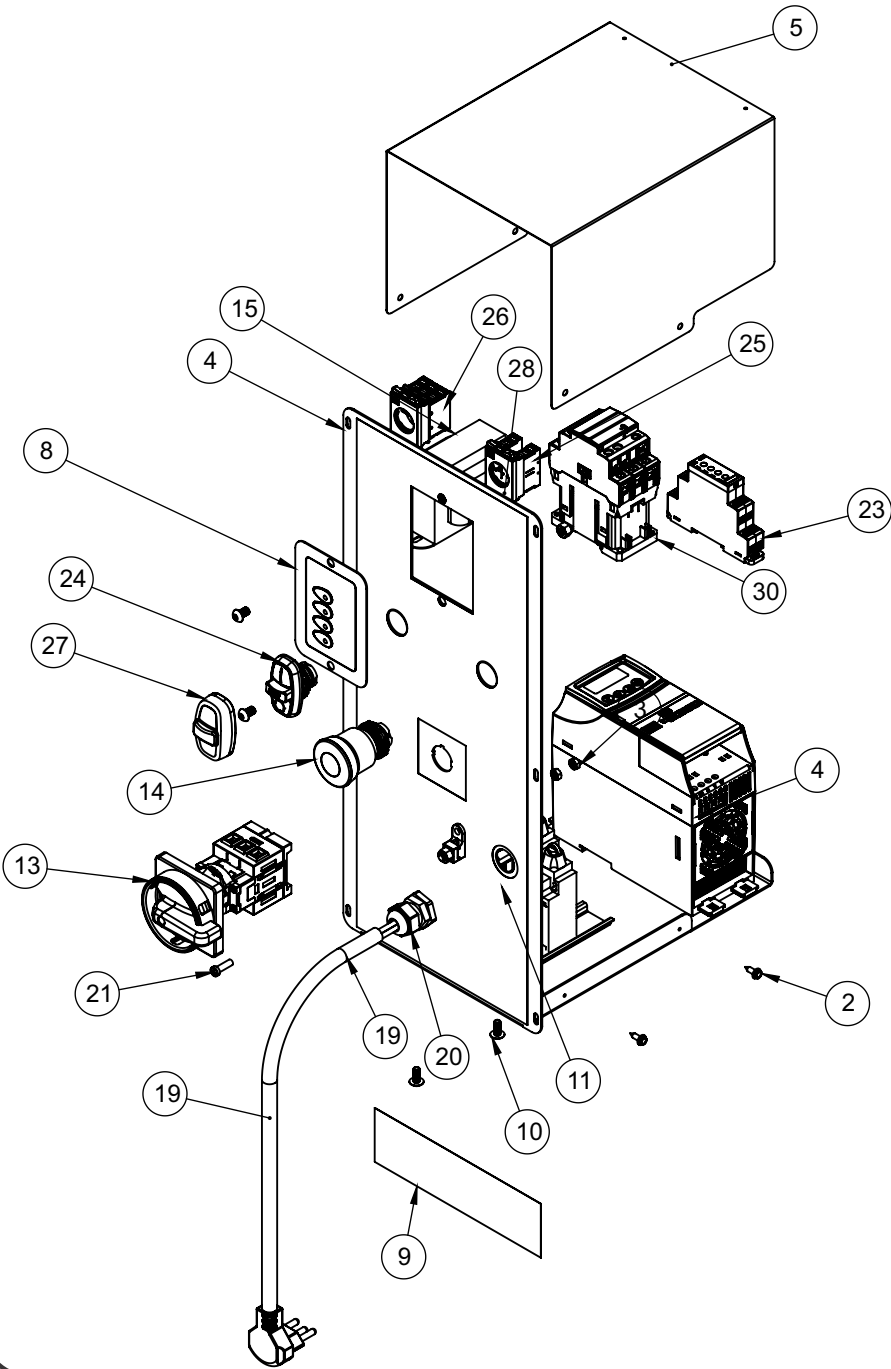

Conjunto Painel Inox (31691)

ITEM CÓDIGO DESCRIÇÃO

BP-30/QT.

ITEM	CÓDIGO	DESCRIÇÃO	BP-30/QT.
30	73653	CONTACTORA RELE CWBS18 -11-30-D02 (24VCA) WEG	2
29	73023	INVERSOR FREQUENCIA MONOFASICO 220V CFW300 A07	1
28	72363	FLANGE BOTAO AF3F	2
27	72244	CAPA SILICONE P/ BOTAO TRIPLO	1
26	72243	BLOCO CONTATO NA BC10F	2
25	72242	BLOCO CONTATO NF BC01F	3
24	72241	BOTAO TRIPLO LIGA/DESL/RESET (BP/PT)	1
23	72194	RELE SEGURANCA 24VCA	1
22	71820	Etiqueta Painei	1
21	71673	Parafuso Philips Cabeça Panela M5x16 ZA	1
20	71621	PRENSA CABO PG 13,5 CINZA	1
19	71601	Cabo INJ 3x2,5x1,5 HEPR NM287 Plug 90°	1
18	71585	Arruela Dentada Int. M5	1
17	71582	Etiqueta Terra Proteção	1
16	71575	TERMINAL EQUIPOTENCIAL 10MM	1
15	71350	TRANSFORMADOR 2A E127/220V S24V (C/PT)	1
14	70710	BOTAO EMERGENCIA VM CLE 2 40	1
13	70705	CHAVE SECCIONADORA 25A	1
12	70704	CHAVE FIM DE CURSO TR 236 02ZP	2
11	70033	Porca Sext 3/16"	2
10	70029	Parafuso c/Len 3/16" x 1/2" Philips	2
9	314G	Etiqueta Voltagem 220V Português	1
8	23595	Conjunto Placa de Velocidade	1
7	15301G	Parafuso Allen M6X10mm	1
6	15301	Parafuso Allen M6X10mm	1
5	09590	Proteção Inversor	1
4	20879	Conjunto Painei Soldado SSV1	1
3	03276	Porca Sextavada M5 ZB	2
2	02709	Parafuso ponta broca ASPB 4,2X13mm ZB	4
1	00758	Porca Sextavada M6 ZB	2