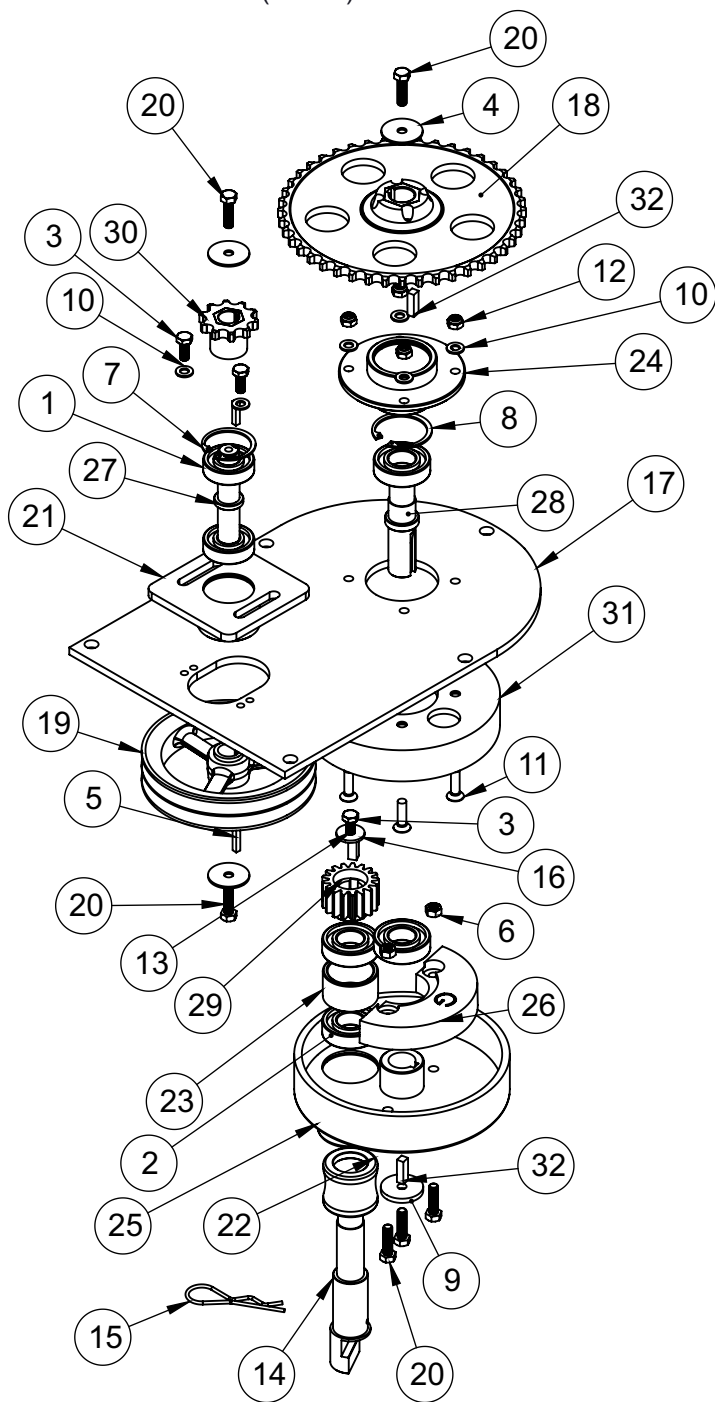

VISTA EXPLODIDA MÁQUINA (23355)

CATÁLOGO DE PEÇAS

ITEM	CÓDIGO	DESCRIÇÃO	QT.
1	00020	Rolamento 6204 2RS	2
2	00021	Rolamento 6205 2RS	4
3	00295	Parafuso Sextavado M8X20mm ZB	3
4	00337	Arruela Chapeador 5/16"X38X2mm ZB	3
5	00680	Chaveta 05 x 05 x 25 mm	2
6	00761	Porca Sextavada M8 ZB	2
7	00971	Anel Elástico I47	1
8	00972	Anel Elástico I 52	1
9	02016	Arruela Lisa 4,75 X F8,5 X 39 X 39 mm	1
10	02529	Arruela Lisa M8 ZB	6
11	02592	Parafuso Allen Cab. Ch. M8x30	4
12	02878	Porca Sext Trava M8	4
13	03669	Chaveta 08 x 08 x 25 mm	1
14	09525	Eixo Maior	1
15	1268	Grampo R 3,0X95mm	1
16	1658	Arruela Lisa 2,65 X F8,50 X 26mm ZB	1
17	23350	Base Engrenagem	1
18	6814G	Roda Dentada Z-44	1
19	72748	Volante Central	1
20	747	Parafuso Sextavado M8X30mm Inox	6
21	7538G	Mancal Fixação Volante	1
22	7542G	Bucha Trava	1
23	7570G	Espaçador Rolamento	1
24	7571G	Cubo Eixo Maior Superior	1
25	7573G	Volante Planetário	1
26	7575G	Contra Peso	1
27	7576G	Eixo Fixação Maior	1
28	7577G	Eixo Fixador Menor	1
29	7579G	Engrenagem Menor	1
30	7580G	Conj. Inj. Roda 12 Dentes	1
31	7588G	Engrenagem Planetária	1
32	9243G	Chaveta 07 x 08 x 25 mm	2