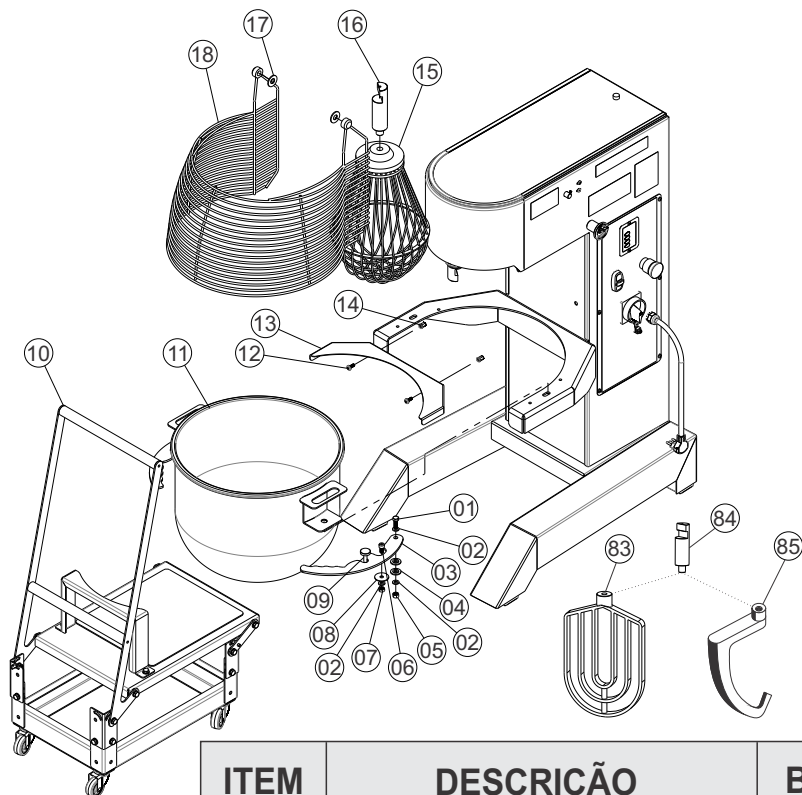

# **BATEDEIRA PLANETÁRIA**

**BP-30 EL**

**Lista de Peças**

## VISTA EXPLODIDA MÁQUINA

ITEM	DESCRIÇÃO	BP-30
1	Parafuso Sextavado M8x25 8.8 ZB	00750
2	Arruela Lisa M8 Inox	72149
3	Fixador Dir Esq Cuba	7569
4	Encosto Estic. Sup.	1282
5	Porca Sext Trava M8	02878
6	Parafuso Allen Cab M8 x 16 INOX	72191
7	Porca M8 ZB	00761
8	Arruela Lisa	11932
9	Pino Engate Cuba	7537
10	Conjunto Carrinho PM	23376
11	Conj. Cuba	23362
12	Parafuso Phillips Cabeça Panela M6x16	70237
13	Proteção Cuba	23381
14	Rebite Tub Sext. M6	71662
15	Conjunto Globo	22817
16	Eixo Batedor Globo	22818
17	Arruela Nylon Furo Ø13 mm	21531
18	Conjunto Aramado	23345
83	Batedor Raquete	07447
84	Eixo Batedor	09557
85	Batedor Espiral	07500

## CATÁLOGO DE PEÇAS

ITEM	DESCRIÇÃO	BP-30
19	Conjunto Base Engrenagens	23355
20	Porca Sextavada M4 ZB	00760
21	Paraf. M10 x 25	00739
22	Encosto Aramado	70749
23	Parafuso Allen M8 x 45 ZB	83422
24	Arruela Lisa M8	02529
25	Etiqueta Logotipo Grande	9484
26	Paraf. Philips Cab. Pan. M4x30 ZA	70904
27	Arruela Lisa M4	00769
28	Corrente ASA 50/1 57 EL C/Emenda	71654
29	Acionador micro chave	15095
30	Paraf. Allen S/Cabeça M8x8	00749
31	Eixo Acionador Micro	20730
32	Conjunto Suporte do Motor	07444
33	Porca M8 ZB	00761
34	Correia ASA25 13A665	00234
35	Polia Motor AR 15	00362
36	Motor Trif 1,5CV 220/380V P4 60HZ CPTC	71637
37	Arruela Lisa M8	02529
38	Parafuso Sextavado M8 x 20 mm ZB	00295
39	Perfil Borracha Tipo 'S'	5935
40	Tampa Superior	23341
41	Bucha Borracha	922
42	Parafuso AA c/ Panela 4,8 x 13 ZB	5649
43	Conjunto Caixa	23354
44	Etiqueta ISO Aprovado	03663
45	Etq não Remova Prot Port. Esp	11713
46	Etq. Inst. Funcion. Relé Port.	15722
47	Etiqueta Ploter	72737
48	Parafuso AA c/ Panela 4,8 x 13 ZB	5649
49	Conjunto Painel	12192
50	Pé Borracha 50x80mm	00376
51	Arruela Chapeador 5/16 x 38 x 2,0 mm	00337
52	Parafuso SEXT M8x35 ZB	03308