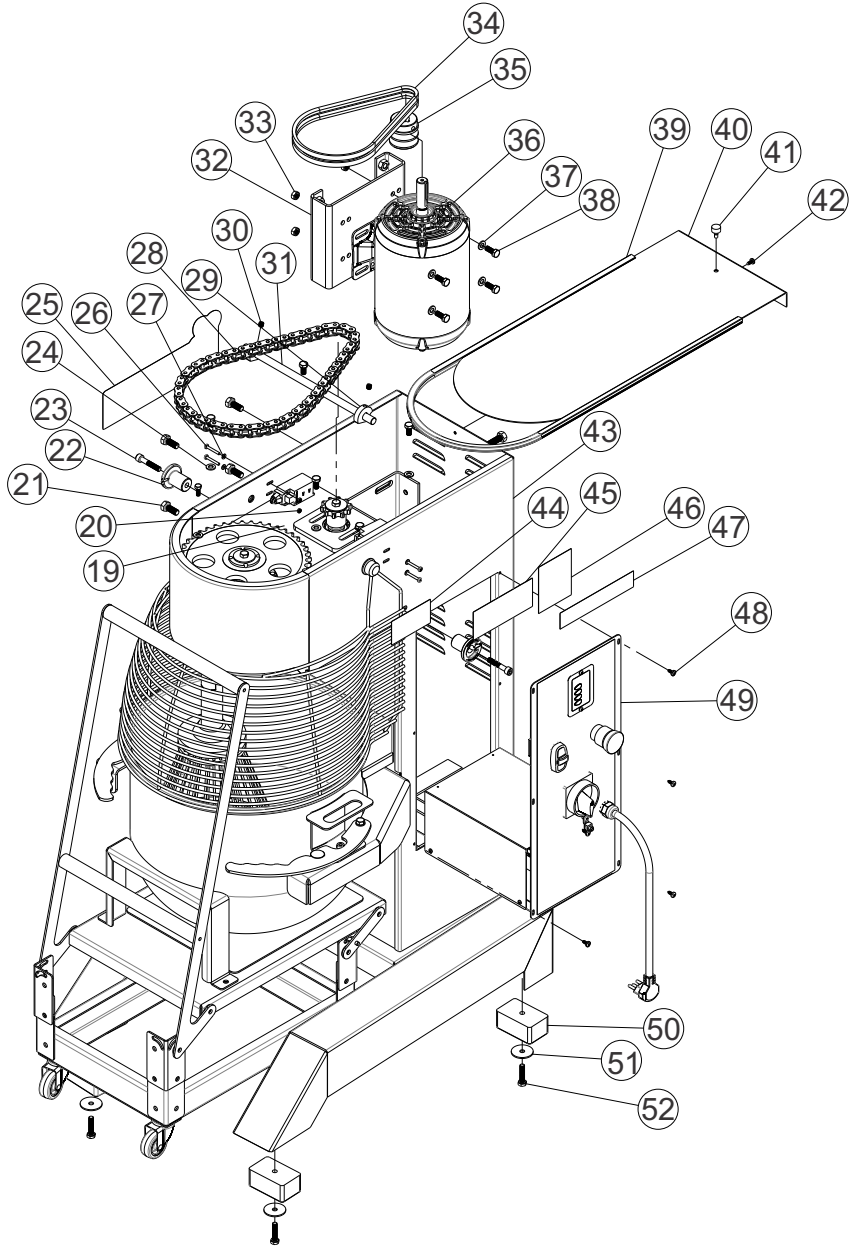

# **BATEDEIRA PLANETÁRIA**

**BP-30 EL**

**Lista de Peças**

## VISTA EXPLODIDA MÁQUINA

ITEM	DESCRIÇÃO	BP-30
1	Parafuso Sextavado M8x25 8.8 ZB	00750
2	Arruela Lisa M8 Inox	72149
3	Fixador Dir Esq Cuba	7569
4	Encosto Estic. Sup.	1282
5	Porca Sext Trava M8	02878
6	Parafuso Allen Cab M8 x 16 INOX	72191
7	Porca M8 ZB	00761
8	Arruela Lisa	11932
9	Pino Engate Cuba	7537
10	Conjunto Carrinho PM	23376
11	Conj. Cuba	23362
12	Parafuso Phillips Cabeça Panela M6x16	70237
13	Proteção Cuba	23381
14	Rebite Tub Sext. M6	71662
15	Conjunto Globo	22817
16	Eixo Batedor Globo	22818
17	Arruela Nylon Furo Ø13 mm	21531
18	Conjunto Aramado	23345
83	Batedor Raquete	07447
84	Eixo Batedor	09557
85	Batedor Espiral	07500

## CATÁLOGO DE PEÇAS

ITEM	DESCRIÇÃO	BP-30
19	Conjunto Base Engrenagens	23355
20	Porca Sextavada M4 ZB	00760
21	Paraf. M10 x 25	00739
22	Encosto Aramado	70749
23	Parafuso Allen M8 x 45 ZB	83422
24	Arruela Lisa M8	02529
25	Etiqueta Logotipo Grande	9484
26	Paraf. Philips Cab. Pan. M4x30 ZA	70904
27	Arruela Lisa M4	00769
28	Corrente ASA 50/1 57 EL C/Emenda	71654
29	Acionador micro chave	15095
30	Paraf. Allen S/Cabeça M8x8	00749
31	Eixo Acionador Micro	20730
32	Conjunto Suporte do Motor	07444
33	Porca M8 ZB	00761
34	Correia ASA25 13A665	00234
35	Polia Motor AR 15	00362
36	Motor Trif 1,5CV 220/380V P4 60HZ CPTC	71637
37	Arruela Lisa M8	02529
38	Parafuso Sextavado M8 x 20 mm ZB	00295
39	Perfil Borracha Tipo 'S'	5935
40	Tampa Superior	23341
41	Bucha Borracha	922
42	Parafuso AA c/ Panela 4,8 x 13 ZB	5649
43	Conjunto Caixa	23354
44	Etiqueta ISO Aprovado	03663
45	Etq não Remova Prot Port. Esp	11713
46	Etq. Inst. Funcion. Relé Port.	15722
47	Etiqueta Ploter	72737
48	Parafuso AA c/ Panela 4,8 x 13 ZB	5649
49	Conjunto Painel	12192
50	Pé Borracha 50x80mm	00376
51	Arruela Chapeador 5/16 x 38 x 2,0 mm	00337
52	Parafuso SEXT M8x35 ZB	03308