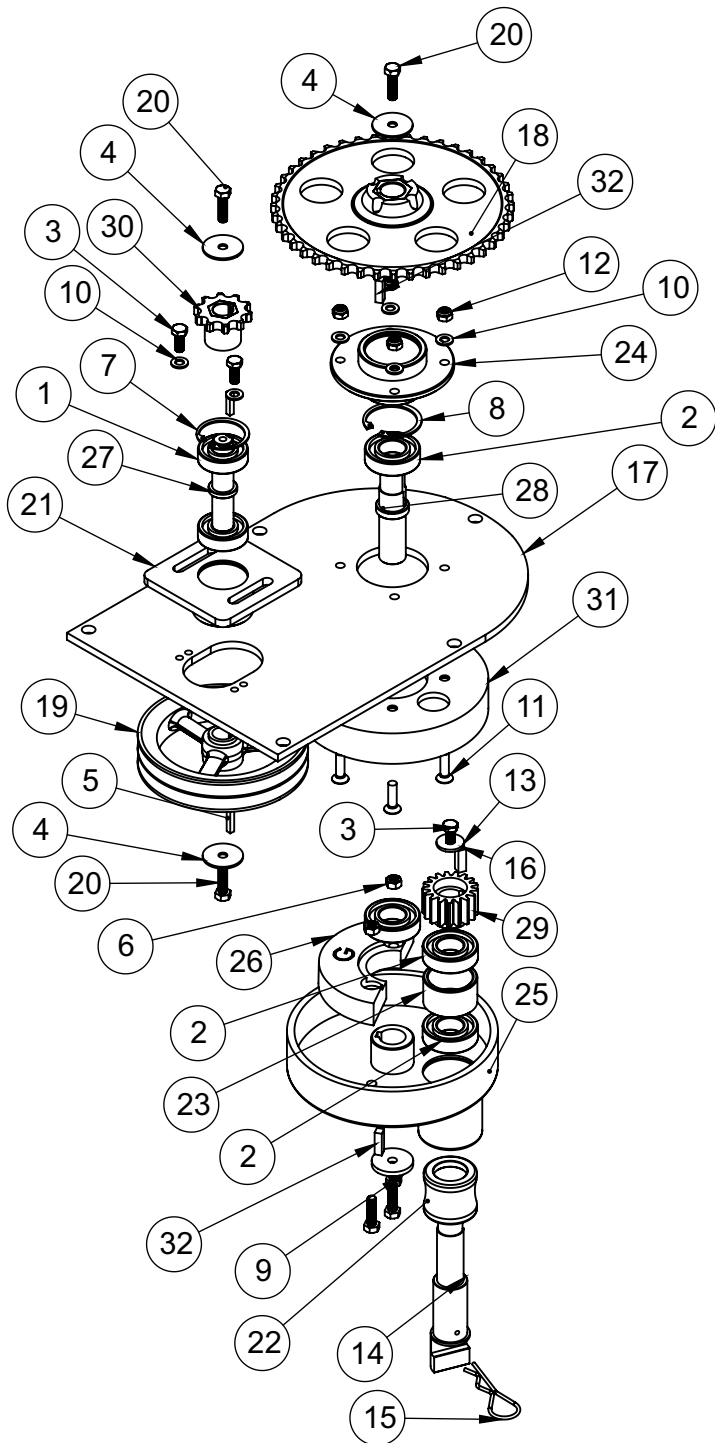

Conjunto Base Engrenagens (31681)