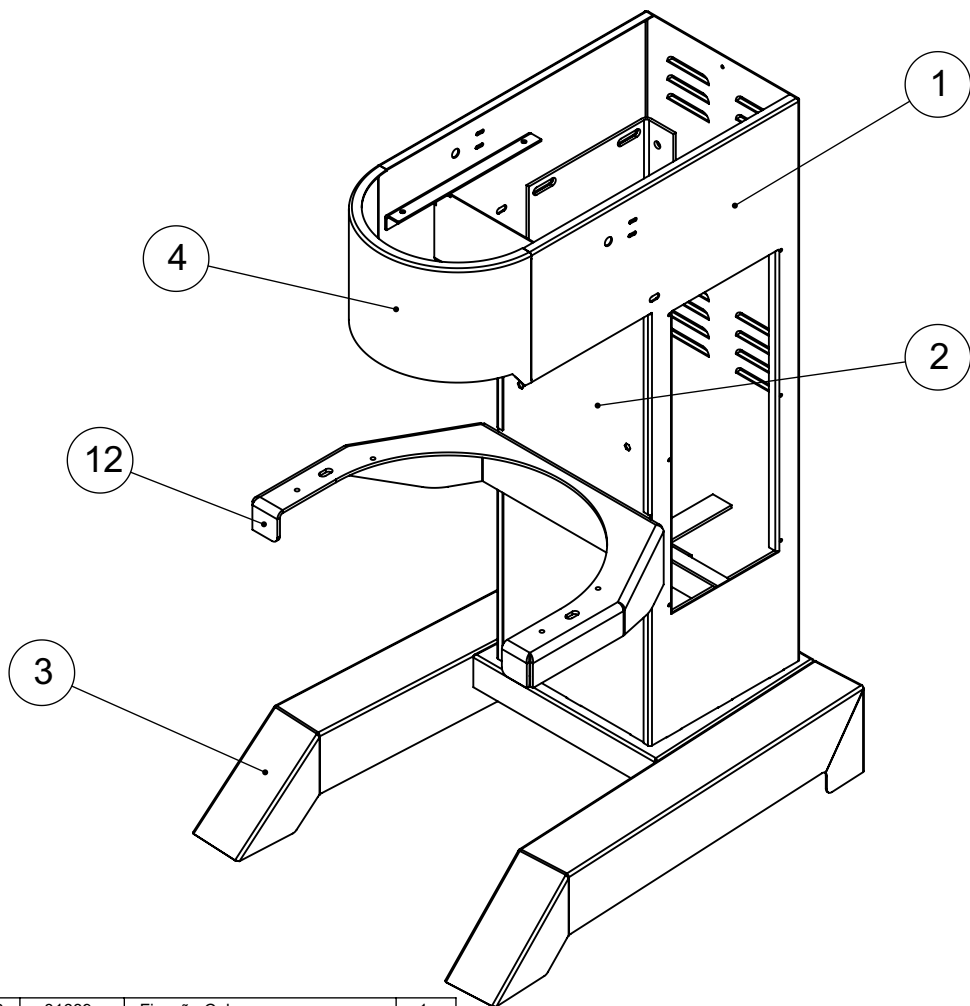

Conjunto Caixa (31671)

12	31689	Fixação Cuba	1
11	31688	Batente Grade	1
10	31686	Cantoneira Base	2
9	31685	Reforço Interno Menor Caixa	1
8	31684	Reforço Suporte Motor	1
7	4287G	Reforço Inferior Triangular	4
6	23348	Reforço Interno Maior Caixa	2
5	7195G	Reforço caixa	1
4	31680	Colarinho	1
3	31674	Conjunto Base	1
2	31673	Acabamento Frontal Coluna	1
1	31672	Corpo Caixa	1
IT	CÓDIGO	Descrição	QT.