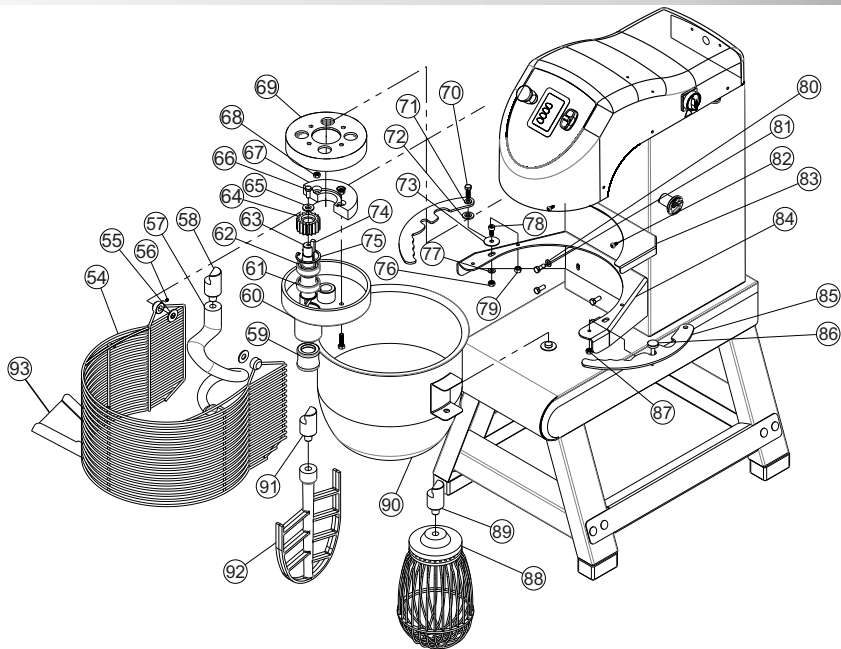

VISTA EXPLODIDA BP-18 EL

ITEM	DESCRIÇÃO	BP-18 EL EPOXI	BP-18 EL INOX
54	Conjunto Grade	20807	11965
55	Arruela Nylon	21531	21531
56	Parafuso Allen M6x6	70750	70750
57	Batedor Espiral	72192	72192
58	Eixo Fixação Pá	20679	20679
59	Bucha Trava	7542	7542
60	Volante Planetário	7573	7573
61	Rolamento 6205 2RS	00021	00021
62	Rolamento 6205 2RS	00021	00021
63	Eixo Maior Pa	7581	7581
64	Engrenagem Menor	7579	7579
65	Arruela Eixo Arrastador	07621	07621
66	Parafuso Sextavado M8 x 20	00295	00295
67	Contra Peso	7575	7575
68	Porca Sextavada M8 ZB	00761	00761
69	Engrenagem Planetária	7588	7588
70	Parafuso Sextavado M8x25	00750	00750
71	Arruela Lisa M8	02529	72149
72	Encosto Esticador Superior	1282	1282
73	Arruela Lisa	11932	11932
74	Chaveta 6x6x20	00999	00999
75	Anel Elástico I 52	00972	00972
76	Porca Sextavada M8	00761	00761
77	Arruela Lisa M8	02529	72149