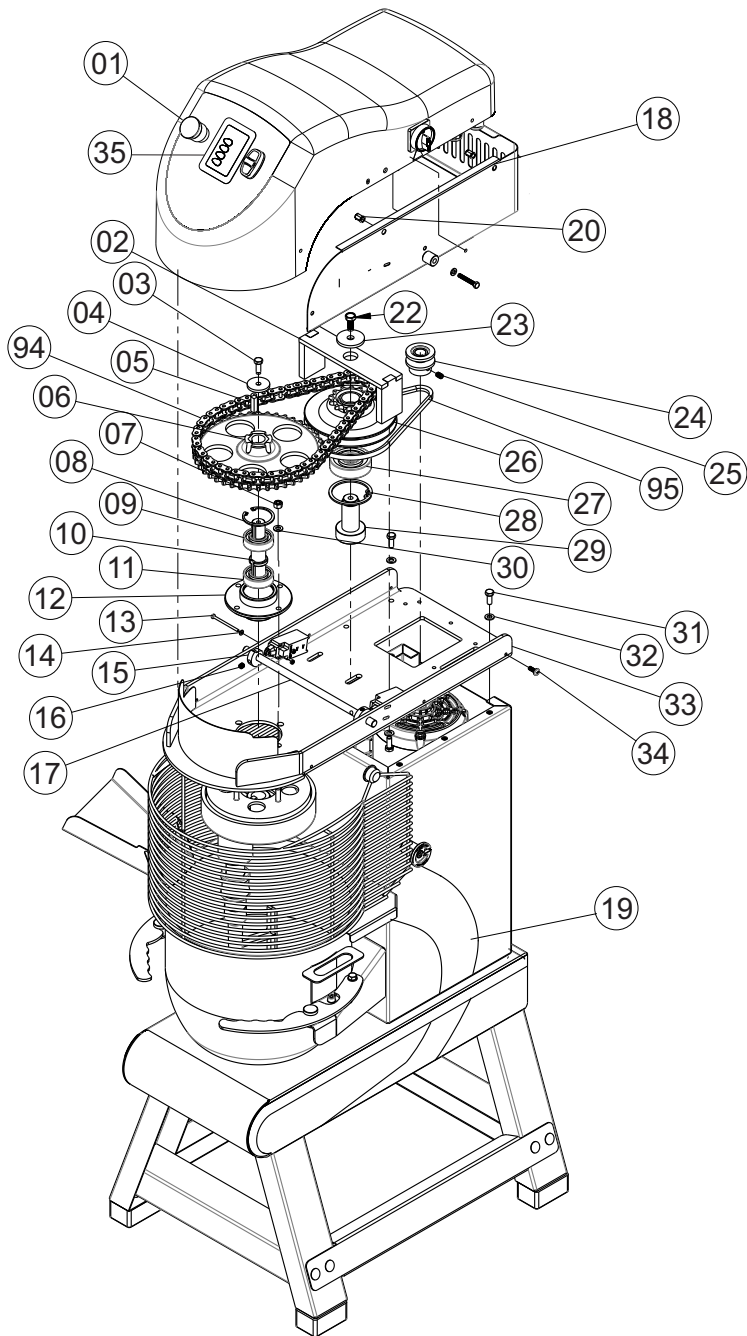

BATEDEIRA PLANETÁRIA ELETRÔNICA

BP-18 EL

G.PANIZ

Lista de Peças

VISTA EXPLODIDA BP-18 EL

CATÁLOGO DE PEÇAS BP-18 EL

ITEM	DESCRIÇÃO	BP-18 EL EPOXI	BP-18 EL INOX
01	Conjunto Painel PM	22007	22007
02	Conjunto Guia Polia Intermediária	11929	11929
03	Parafuso Sextavado M8 x 20 mm	00295	747
04	Arruela Lisa	02016	9956
05	Chaveta 6x6x20mm	00999	00999
06	Roda 44 Dentes	6814	6814
07	Porca Sextavada Trava M8	02878	02878
08	Anel Elástico I 52	00972	00972
09	Rolamento 6205 2RS	00021	00021
10	Eixo Engrenagem Grande	09510	09510
11	Rolamento 6205 2RS	00021	00021
12	Cubo Eixo Maior Superior	7571	7571
13	Parafuso Fenda Cruzada M4x60	71761	72180
14	Arruela Lisa M4	00769	72215
15	Acionador Micro Chave	15095	15095
16	Parafuso Allen S/Cabeça M8x8	00749	00749
17	Eixo Acionador Micro	20730	20730
18	Contorno Base Superior	11911	11956
19	Etiquetas Faixa	72349	72349
20	Rebite Tubular Sex. M6	71662	71662
21	Parafuso Phillips Cabeça Panela M6x16	70237	02171
22	Parafuso Sextavado M10 x 20	03065	9542
23	Arruela Lisa 5,00 mm Ai	20452	20452
24	Polia motor	00419	00419
25	Parafuso Allen s/Cabeça M8x12	00820	00820
26	Conjunto Polia Intermediária	11910	11910
27	Rolamento 6306 2RS	00220	00220
28	Anel Elástico I 72	01743	01743
29	Eixo Polia Intermediaria	11926	11926
30	Arruela Lisa M8	02529	02529
31	Parafuso Sextavado M8x20	00295	00295
32	Arruela Lisa M8	02529	02529
33	Conjunto Base Superior	21217	21217
34	Parafuso Phillips Cabeça Panela M6x16	70237	02171
35	Conjunto placa de velocidade Mont.	23595	23595