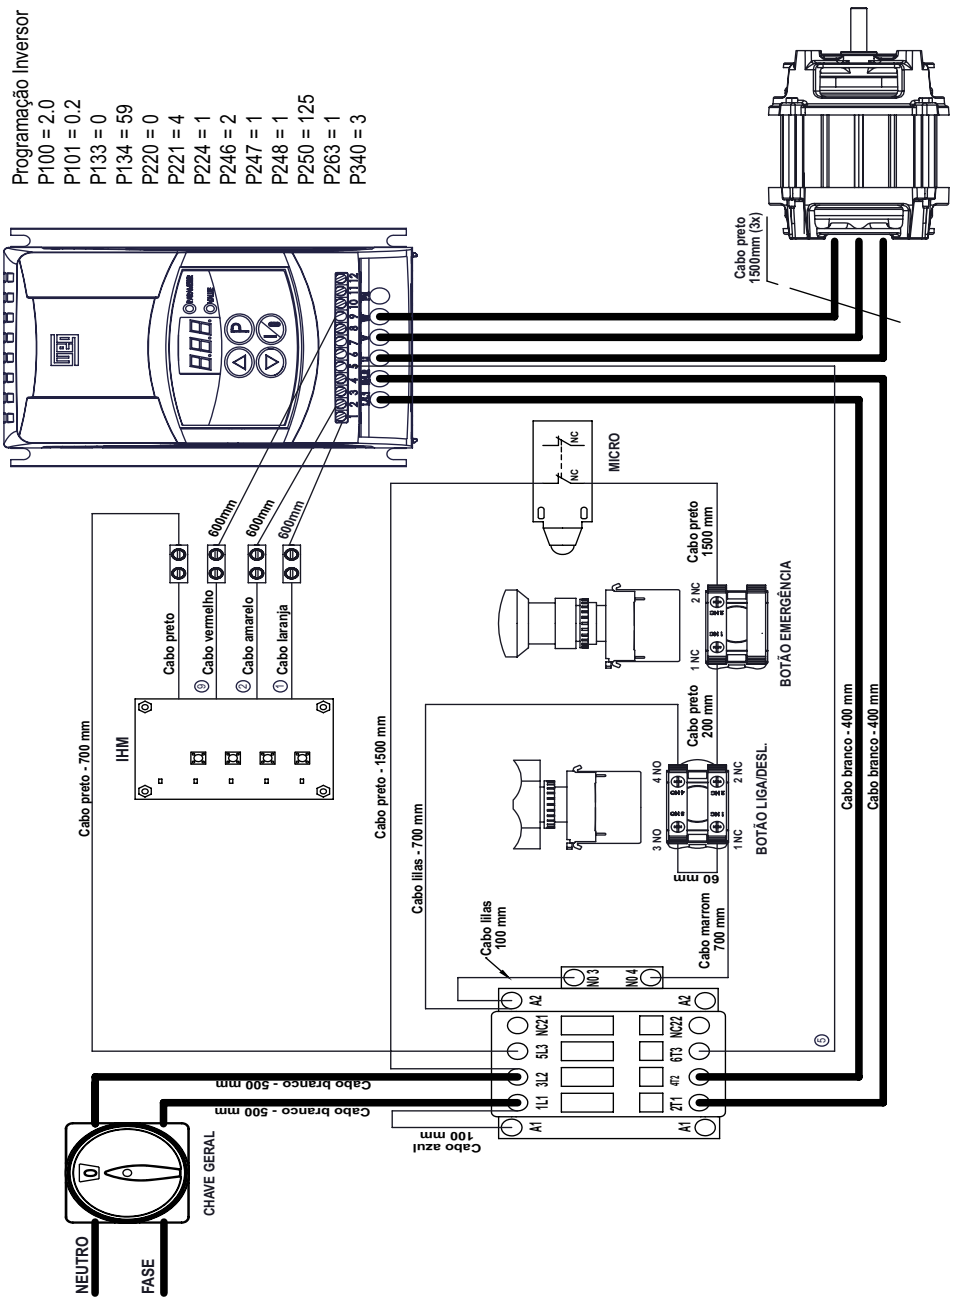

ESQUEMAS ELÉTRICOS BP-18EL 220V C/INVERSOR MERCADO EXTERNO

Programação Inversor

- P100 = 2.0
- P101 = 0.2
- P133 = 0
- P134 = 59
- P220 = 0
- P221 = 4
- P224 = 1
- P246 = 2
- P247 = 1
- P248 = 1
- P250 = 125
- P263 = 1
- P340 = 3