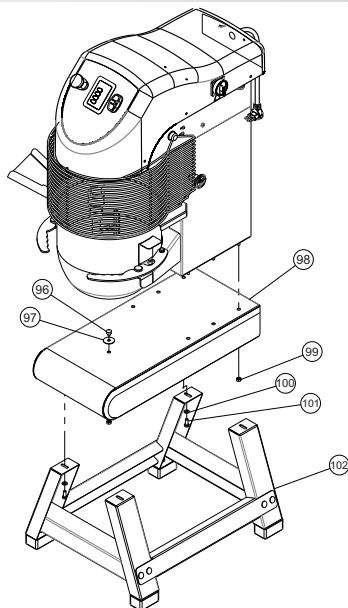

VISTA EXPLODIDA BP-18 EL

ITEM	DESCRIÇÃO	BP-18 EL EPOXI	BP-18 EL INOX
78	Parafuso Allen M8x16	72191	72191
79	Porca Sextavada Trava M8	02878	02878
80	Suporte Cuba	11906	72149
81	Parafuso Sextavado M8x20	00295	747
82	Parafuso Phillips 5.5x16	00264	71378
83	Proteção Cuba	11907	11954
84	Suporte Cuba	11906	11953
85	Fixador Dir. Esq. Cuba	7569	7569
86	Pino Engate Cuba	7537	7537
87	Porca Sextavada M8	00761	00761
88	Conjunto Globo	19900	19900
89	Eixo Fixação Pá	20679	20679
90	Conjunto Panela	03942	03942
91	Eixo Fixação Pá	20679	20679
92	Batedor Raquete	72193	72193
93	Funil	21739	21739
94	Corrente ASA 50/1	71654	71654
95	Correia	00234	00234
96	Pino Centro Cuba	05021	05021
97	Arruela Lisa	11932	11932
98	Conjunto Base	11916	11967
99	Porca Sextavada M8	00761	00761
100	Arruela Lisa M8	02529	02529
101	Parafuso Sextavado M8x20	00295	00295
102		11924	11924