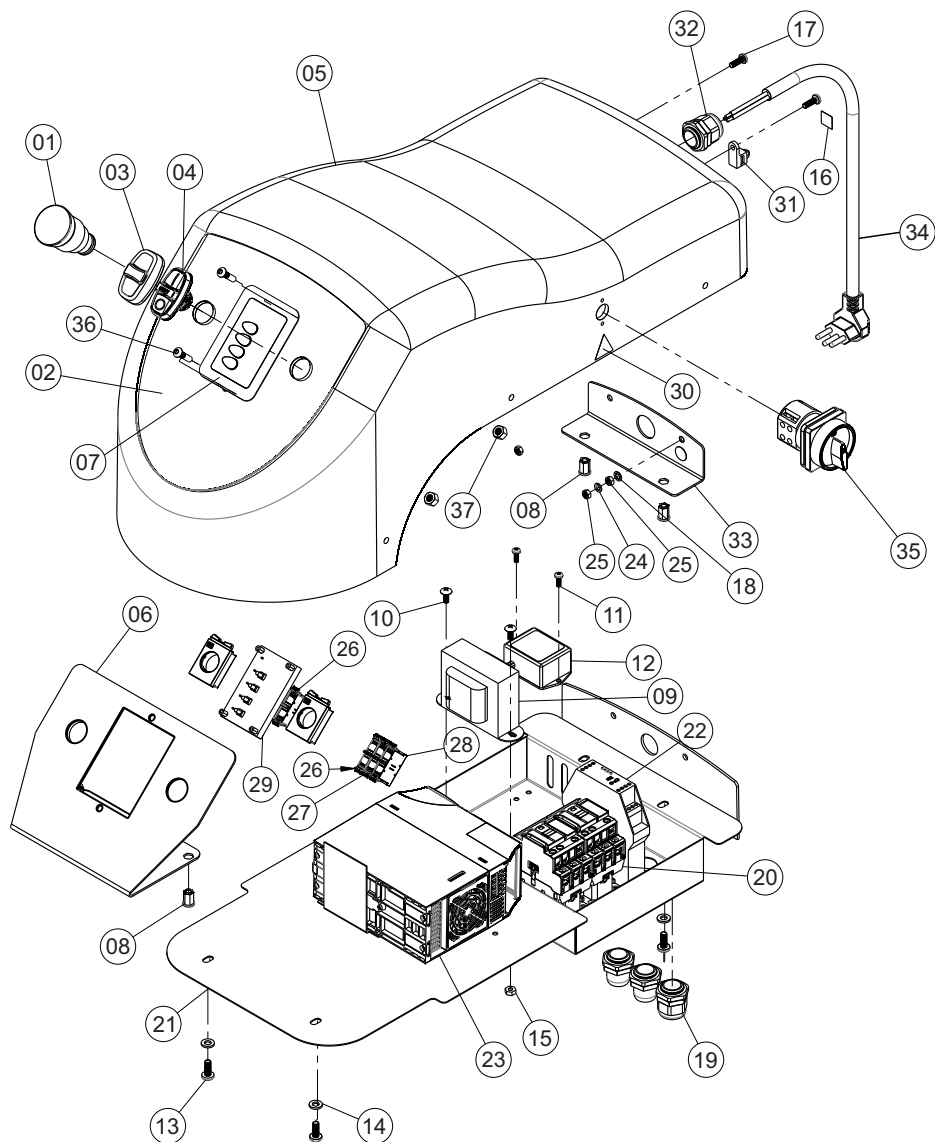

VISTA EXPLODIDA PAINEL

CATÁLOGO DE PEÇAS PAINEL BP-18 EL

ITEM	DESCRIÇÃO	Mercado Interno	Mercado Externo
01	Botão de Emergência	70710	70710
02	Etiqueta Painel	72373	72373
03	Capa de Silicone	72244	70601
04	Botão Liga/Desliga	72241	70711
05	Tampa	72372	72372
06	Suporte Frontal Comando	22008	22008
07	Conjunto Painel controle de velocidade	23595	23595
08	Rebite Tubular Sextavado M6	71614	71614
09	Transformador E127/220V - S 24V 2A	71350	-
10	Paraduso C/Len 3/16" x 1/2" Philips	70029	-
11	Parafuso MQ C. Painela M4x12 ZB	13229	-
12	Controlador Temp PTC Trifásico	71613	-
13	Parafuso Philips Cabeça Painela M6x16	70237	70237
14	Arruela Lisa M6 ZB	00326	00326
15	Porca Sextavada 3/16"	70033	-
16	Etiqueta Equipotencialidade	71577	71577
17	Parafuso Philips Cabeça Painela M5x16	71673	71673
18	Arruela Dentada M5 ZB	71585	71585
19	Prensa Cabo PG 16	71670	71670
20	Contactador CWB-18	71956	72203
21	Conjunto Painel Soldado	22440	22440
22	Relé de Segurança CPD	71351	-
23	Inversor	72473	72473
24	Arruela de Pressão M5 ZB	14495	14495
25	Porca Sextavada M5 ZB	03276	03276
26	Bloco Contato NF	72242	72242
27	Bloco Contato NA	72243	-
28	Bloco Contato NA	72243	72243
29	Placa controle Multi Speed	72039	72039
30	Etiqueta Tensão Perigosa	71578	71578
31	Terminal Equipotencial 10mm	71575	71575
32	Prensa Cabo PG 16	71670	71670
33	Suporte Traseiro Comando	22009	22009
34	Cabo INJ 3x2,5	71601	71983
35	Chave Seccionadora 20 A	71469	71469
36	Parafuso Allen M6x 10mm PT	00678	00678
37	Porca Sextavada M6 ZB	00758	00758