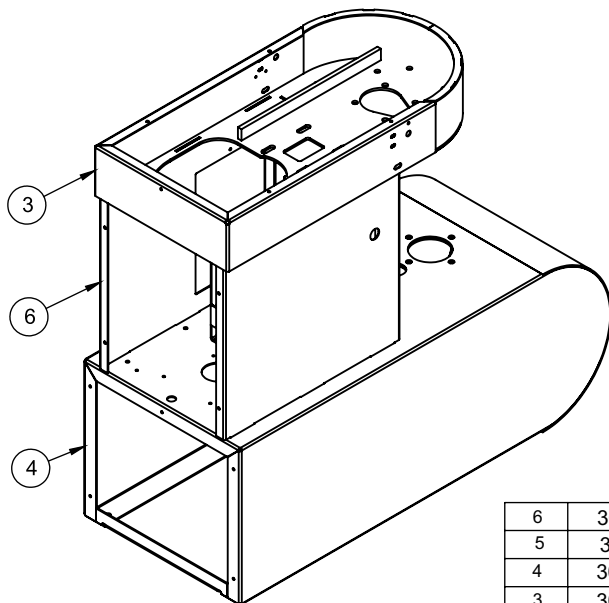

Conjunto Estrutura Inox AE 40 G2

6	30372	Gabinete Inox	
5	30373	Prolongamento Superior Motor	
4	30380	Conj. Inferior AE40	
3	30370	Conj. Superior AE40	
2	30373	Fixador Sup. Motor	
1	00761	Porca Sextavada M8 ZB	
Item	Código	Descrição	

KIT Parafusos Máquina Inox AE 40 G2 (30391)

30	74518	Parafuso Sext Int Cabeça Cilíndrica M10 x 25 mm Inox	10
29	74517	Parafuso Fenda Cabeça Cilíndrica M5 x 16 mm Inox	8
28	74509	Parafuso Sextavado 8,8 M8 x 25 mm Inox	2
27	72488	Porca M30 x 2,0 mm ZB	1
26	72216	Parafuso Sextavado M10 x 40 mm Inox	20
25	72188	Porca Sextavada Trava M8 Inox	2
24	72186	Arruela Lisa M10 Inox	56
23	72184	Parafuso Allen Cabeça Cilíndrica M8 x 45 mm Inox	2
22	72149	Arruela Lisa M8 Inox	26
21	71373	Parafuso Philips Cabeça Painel M6 x 12 mm Inox	23
20	70938	Parafuso Philips Cabeça Painel M4 x 30 mm Inox	4
19	70592	Arruela Pressão M8 ZB	1
18	70492	Arruela Pressão M30 ZB	1
17	70224	Arruela Pressão M10 ZB	8
16	9971	Rebite Pop 4,1 x 10,2 mm	5
15	03065	Parafuso Sextavado M10 x 20 mm ZB	4
14	00820	Parafuso Allen S/Cabeça M8 x 12 mm ZB	1
13	00769	Arruela Lisa M4 ZB	4
12	00762	Porca M10 ZB	22
11	00761	Porca CL5 M8 ZB	13
10	00760	Porca Sextavada M4 ZB	4
9	00758	Porca Sextavada M6 ZB	4
8	00755	Parafuso Allen s/Cabeça M10 x 10 mm ZB	1
7	00754	Parafuso Sextavado 5,8 M8 x 65mm ZB	1
6	00749	Parafuso Allen S/Cabeça M8 x 8 mm ZB	2
5	00747	Parafuso Sextavado M8 x 30 mm Inox	16
4	00743	Parafuso Sextavado M6 x 20 mm ZB	4
3	00739	Parafuso Sextavado M10 x 25 mm ZB	1
2	00334	Arruela de Pressão M6 ZB	4
1	00326	Arruela Lisa M6 ZB	8
Item	CÓDIGO	Descrição	Qty.