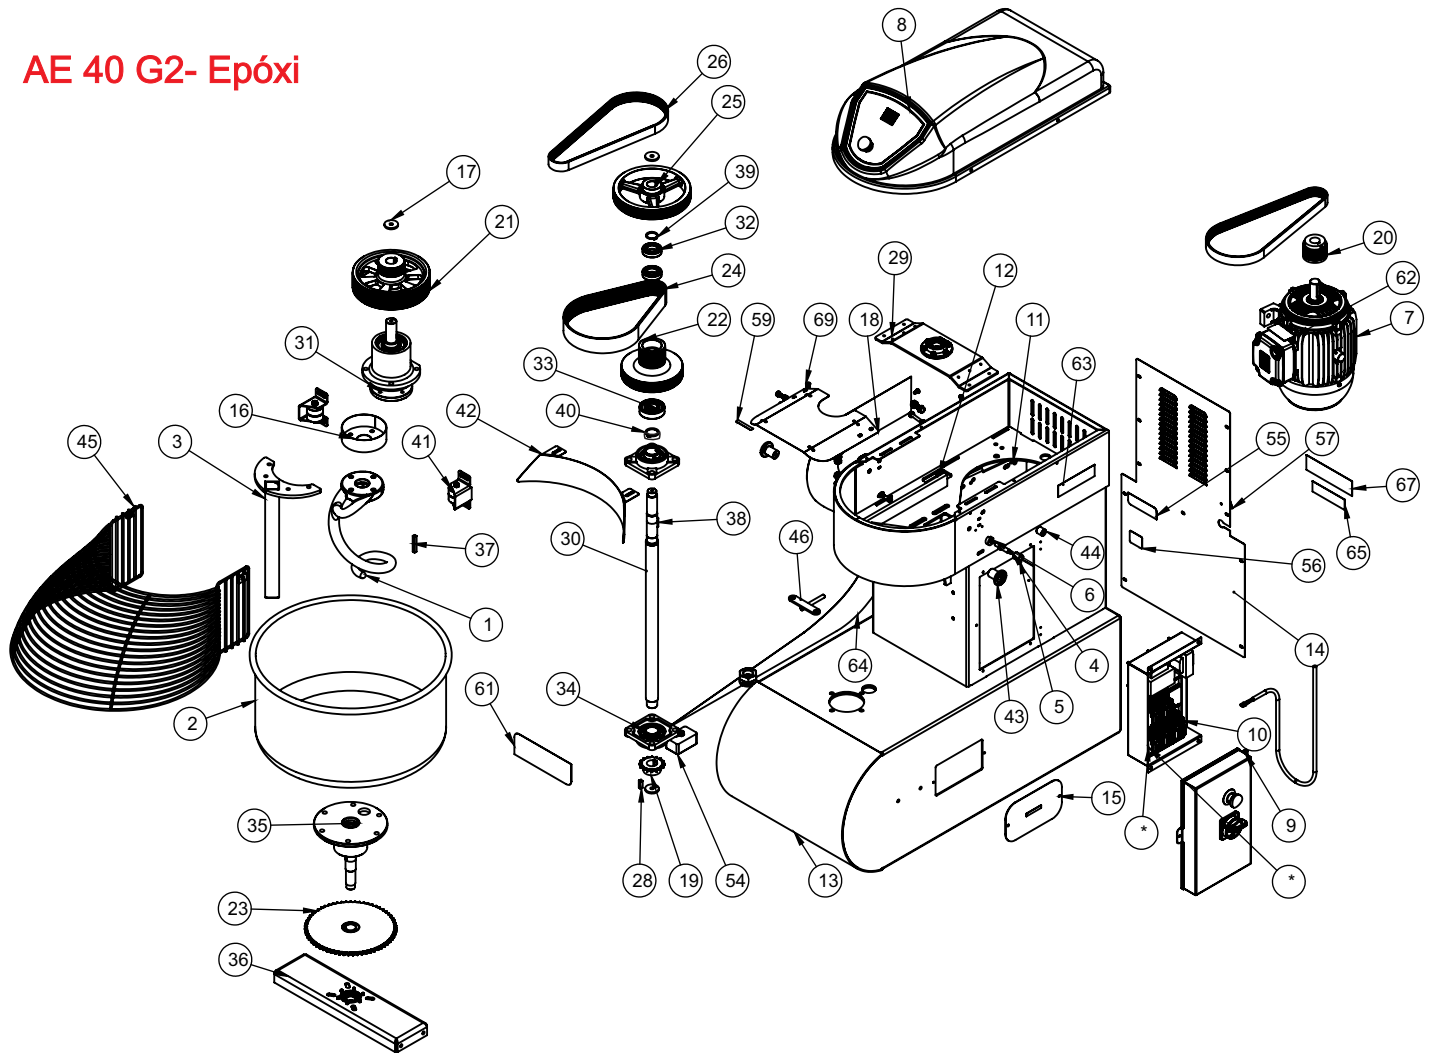

AE 40 G2- Επόξι

Nº CÓDIGO DESCRIÇÃO DAS PEÇAS - AE 40 G2 Epóxi

1	03002	Batedor espiral FFN
2	08748	Conjunto Painela Inox
3	08747	Conjunto Separador
4	11567	Eixo Aramado
5	08716	Espaçador Maior Aramador
6	04363	Acionador Micro Interno
7	71649	Motor Trifásico 2,5/4CV 380V P8/4 60HZ (C/ PTC)
8	28633	Conj. Tampa Superior
9	28821	Conj. Tampa Painel Elétrico
10	28737	Conj. Painel Elétrico T. 380V 1M
11	03033	Suporte do Motor
12	03009	Eixo Suporte Motor
13	28624	Conjunto Estrutura
14	08709	Tampa Traseira
15	08868	Tampa de Lubrificação
16	28645	Conj. Proteção Eixo Espiral
17	01449	Arruela Lisa 4,75xF10x39x39mm
18	28639	Proteção Elétrica
19	00774	Engrenagem Pinhão Z16
20	9674	Polia Motor Poly-V PK 8 Canais
21	28799	Polia PolyV 14PK 8PK
22	28800	Polia PolyV 14PK e 8PK
23	28648	Conjunto Engrenagem Z63
24	9676	Correia Poly-V PK14 902mm
25	28801	Polia Superior PolyV 8PK
26	9675	Correia Poly-V PK8 902mm
27	74096	Corrente ASA 40/1 1/2 100 Elos (Fechada)
28	03669	Chaveta 08x08x25 mm
29	28650	Conj. Mancal Sup. Eixo Principal
30	31295	Eixo Principal
31	29795	Conj. Mancal Superior
32	4446	Rolamento 2RS UCR 6006
33	00025	ROLAMENTO 6207 2RS
34	72038	Conjunto UCF 207 Rolamento+Mancal
35	22456	Conjunto Eixo Inferior Cuba PM
36	22457	Conjunto Suporte Eixo Inf. PM
37	02120	Chaveta 6x6x20mm
38	01870	Chaveta 08x08x30mm
39	01744	Anel Elástico E30
40	31296	ESPACADOR EIXO AE-60 G2 42,4 X 5MM
41	08906	Conjunto Encosto Painela
42	02993	Conj. Proteção Massa
43	70749	Encosto Aramado AES/BPS (Preto)
44	05248	Bucha Encosto Aramado
45	08727	Proteção Aramado AE 40L/60L Pintada
46	28654	Conjunto Esticador M10
47	71575	Terminal Aperto TA-6 (SAPATA)
48	71673	Parafuso Philips Cabeça Painela M5x16 ZA