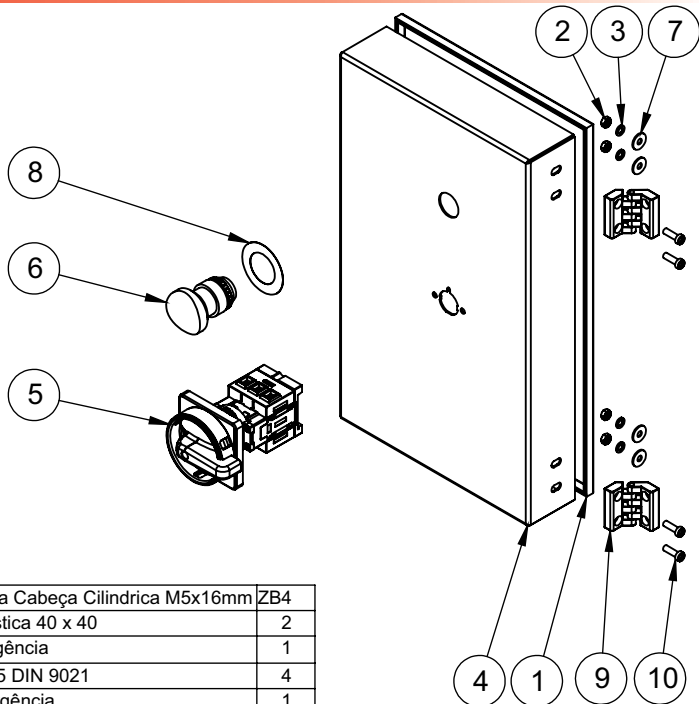

# Conjunto Estrutura Inox AE 40 G2

6	30372	Gabinete Inox	
5	30373	Prolongamento Superior Motor	
4	30380	Conj. Inferior AE40	
3	30370	Conj. Superior AE40	
2	30373	Fixador Sup. Motor	
1	00761	Porca Sextavada M8 ZB	
Item	Código	Descrição	

# Conjunto Tampa Painel Inox AE 40 G2

10	74371	Parafuso Fenda Cabeça Cilindrica M5x16mm ZB4	ZB4
9	74335	Dobradiça Plástica 40 x 40	2
8	71584	Etiqueta Emergência	1
7	70737	Arruela Lisa M5 DIN 9021	4
6	70710	Botão de Emergência	1
5	70705	Chave Seccionadora 25A	1
4	30337	Tampa Painel Elétrico Inox	1
3	14495	Arruela Pressão M5 ZB	4
2	03276	Porca Sextavada M5 ZB	4
1	00984	Debrun Tipo U Aberto 9mm	1
Item	CÓDIGO	Descrição	QT.