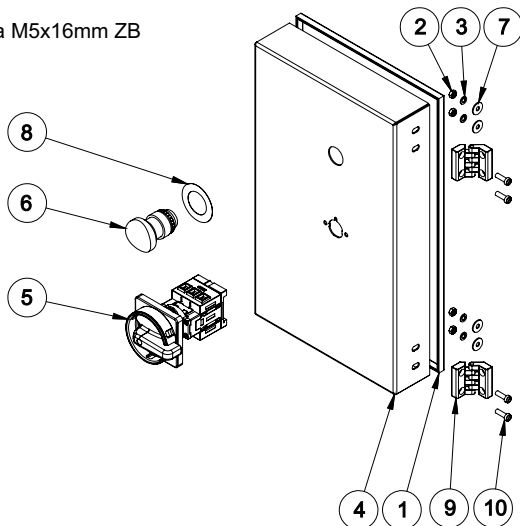

---

**Nº CÓDIGO DESCRIÇÃO DAS PEÇAS - AE 25 Epóxi**

---

49	71585	Arruela Dentada Int. M5
50	03276	Porca Sextavada M5 ZB
51	14495	Arruela Pressão M5 ZB
52	71577	Etiqueta Equipotencialidade
53	71582	Etiqueta Terra Proteção
54	02524	Pé Borracha 50x80mm
55	72877	Etiqueta QR Code
56	71652	Etiqueta Seg Comp. INMETRO
57	71578	Etiqueta Tensão Perigosa
58	15722	Etiqueta Inst. Funcion. Relé Port.
59	03318	Etiqueta Lubrificação
60	01942	Sentido Rotação Horário
61	01151	Etiqueta Logo Grande
62	01137	Etiqueta Tensão Motores 380V
63	74097	Etiqueta Ploter Amassadeira
64	74105	Etiqueta Faixa Lateral
65	4282	Etiqueta Fio Neutro
66	71576	Etiqueta terra
67	315	Etiqueta Voltagem Trifásico 380V Português
68	03663	Etiqueta ISO Aprovado
69	28655	KIT Parafusos Máquina
70	72132	Embalagem Mad MI 1250x650x1200mm AE40L/MES40

## CONJUNTO TAMPA SUP. 2 VEL. AE 40 G2

Item	CÓDIGO	Descrição
10	74139	Placa S/Inv INV-321.03
9	74099	Etiqueta Painel 2 Vel S/Inv
8	74098	Fechamento Superior
7	70710	Botão de Emergência
6	70490	Paraf. Philips Cab. Pan. M4x8
5	29230	Conj. Máscara 2 Vel. S/Inv
4	11397G	Porca M6
3	1684	Arruela de Pressão M6 Inox
2	00769	Arruela Lisa M4
1	00326	Arruela Lisa M6 ZB

## CONJUNTO TAMPA SUP. 1 VEL. AE 40 G2

Item	CÓDIGO	Descrição
9	74100	Etiqueta Painel 1 Velocidade
8	74098	Fechamento Superior
7	72244	Capa Silicone Botão Triplo
6	72241	Botão Triplo Liga/Reset/Desliga
5	70710	Botão de Emergência
4	28636	Conj. Máscara P/1 Velocidade
3	11397G	Porca M6
2	1684	Arruela de Pressão M6 Inox
1	00326	Arruela Lisa M6 ZB

# Conjunto Painel Elétrico AE-40 G2

Item	CÓDIGO	Descrição
10	74371	Parafuso Fenda Cabeça Cilindrica M5x16mm ZB
9	74335	Dobradiça Plástica 40 x 40
8	71584	Etiqueta Emergência
7	70737	Arruela Lisa M5 DIN 9021
6	70710	Botão de Emergência
5	70705	Chave Seccionadora 25A
4	28712	Quadro Comando
3	14495	Arruela Pressão M5 ZB
2	03276	Porca Sextavada M5 ZB
1	00984	Debrun Tipo U Aberto 9mm