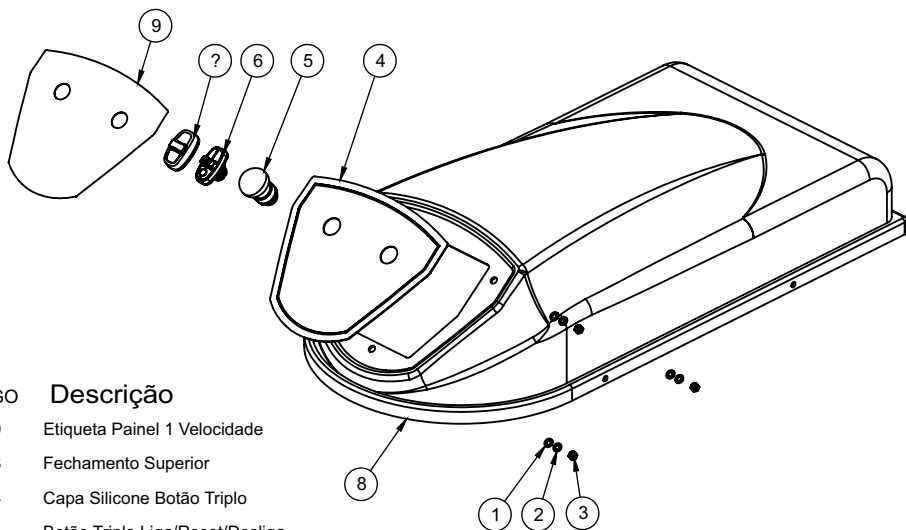

---

**Nº CÓDIGO DESCRIÇÃO DAS PEÇAS - AE 25 Epóxi**

---

49	71585	Arruela Dentada Int. M5
50	03276	Porca Sextavada M5 ZB
51	14495	Arruela Pressão M5 ZB
52	71577	Etiqueta Equipotencialidade
53	71582	Etiqueta Terra Proteção
54	02524	Pé Borracha 50x80mm
55	72877	Etiqueta QR Code
56	71652	Etiqueta Seg Comp. INMETRO
57	71578	Etiqueta Tensão Perigosa
58	15722	Etiqueta Inst. Funcion. Relé Port.
59	03318	Etiqueta Lubrificação
60	01942	Sentido Rotação Horário
61	01151	Etiqueta Logo Grande
62	01137	Etiqueta Tensão Motores 380V
63	74097	Etiqueta Ploter Amassadeira
64	74105	Etiqueta Faixa Lateral
65	4282	Etiqueta Fio Neutro
66	71576	Etiqueta terra
67	315	Etiqueta Voltagem Trifásico 380V Português
68	03663	Etiqueta ISO Aprovado
69	28655	KIT Parafusos Máquina
70	72132	Embalagem Mad MI 1250x650x1200mm AE40L/MES40

## CONJUNTO TAMPA SUP. 2 VEL. AE 40 G2

Item	CÓDIGO	Descrição
10	74139	Placa S/Inv INV-321.03
9	74099	Etiqueta Painel 2 Vel S/Inv
8	74098	Fechamento Superior
7	70710	Botão de Emergência
6	70490	Paraf. Philips Cab. Pan. M4x8
5	29230	Conj. Máscara 2 Vel. S/Inv
4	11397G	Porca M6
3	1684	Arruela de Pressão M6 Inox
2	00769	Arruela Lisa M4
1	00326	Arruela Lisa M6 ZB

## CONJUNTO TAMPA SUP. 1 VEL. AE 40 G2

Item	CÓDIGO	Descrição
9	74100	Etiqueta Painel 1 Velocidade
8	74098	Fechamento Superior
7	72244	Capa Silicone Botão Triplo
6	72241	Botão Triplo Liga/Reset/Desliga
5	70710	Botão de Emergência
4	28636	Conj. Máscara P/1 Velocidade
3	11397G	Porca M6
2	1684	Arruela de Pressão M6 Inox
1	00326	Arruela Lisa M6 ZB