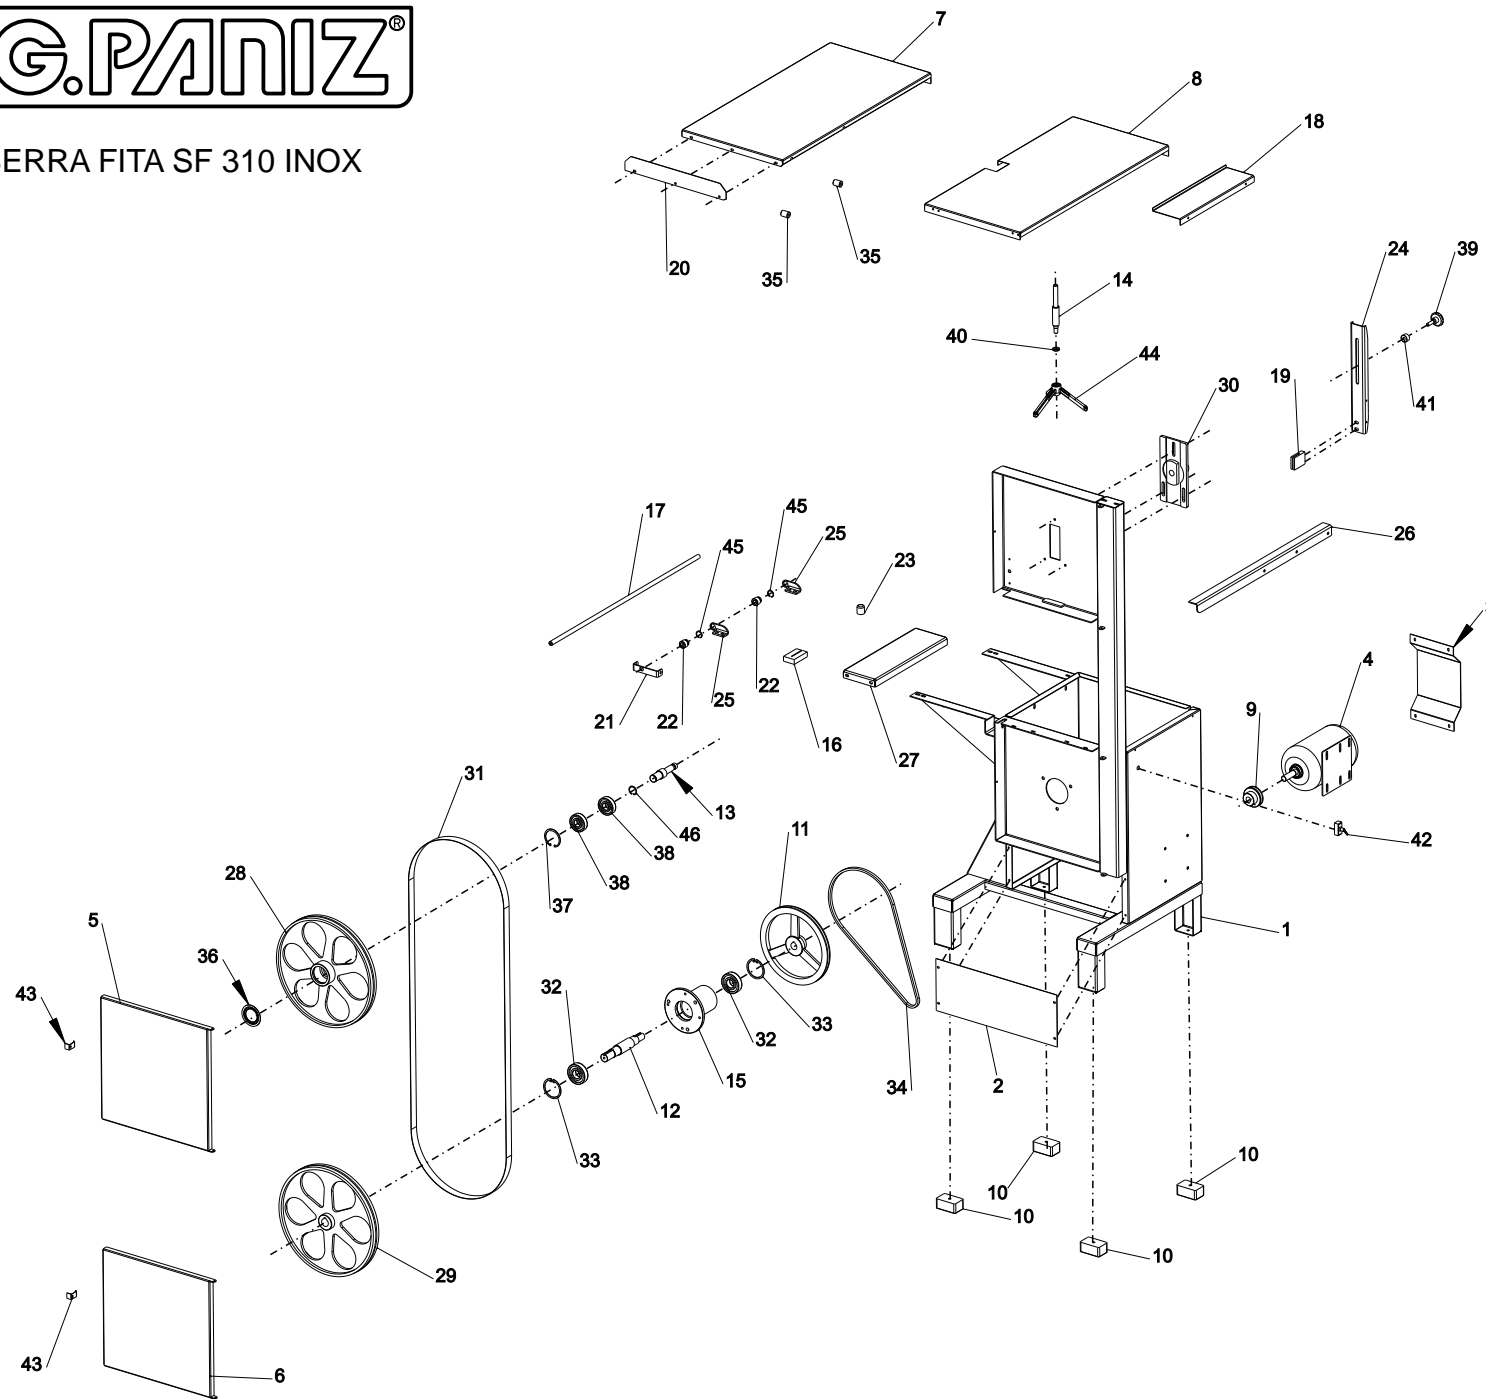

SERRA FITA SF 310 INOX

LISTA DE PEÇAS SF 310

|    |       |  |
|----|-------|--|
| 1  | 09826 | Conj Estrutura Sf 310 Inox                   |
| 2  | 09821 | Tampa Gabinete Sf 310 Inox 506 X 194mm       |
| 3  | 09827 | Acabamento Motor Sf 310 Inox 352,40 X 221mm  |
| 4  | 00006 | Motor Mono 2,0 P4 11/22 60hz(10019828)       |
| 5  | 09817 | Tampa Sup Sf 310 Inox 482,70 X 491,75mm      |
| 6  | 09818 | Tampa Inf Sf 310 Inox 482,70 X 471,70mm      |
| 7  | 08351 | Conj Mesa Movel Sf 310                       |
| 8  | 08352 | Conj Mesa Fixa Sf 310                        |
| 9  | 08317 | Polia Motor 1/3v 70 19,05mm Sf 310           |
| 10 | 00376 | Pe Borracha 50 X 80                          |
| 11 | 08318 | Polia 1/3v 280 F25 Sf 310 Ffn                |
| 12 | 08319 | Eixo Inferior Volante Sf 310 221mm           |
| 13 | 08320 | Eixo Superior Volante Sf 310 130mm           |
| 14 | 08321 | Eixo Esticador Lamina Sf 310 180mm           |
| 15 | 08326 | Mancal Inferior Sf 310                       |
| 16 | 08330 | Guia Inferior Serra Sf 310 18mm              |
| 17 | 08333 | Guia Tirante Mesa Sf 310 850mm               |
| 18 | 08336 | Acabamento Mesa Sf 310 466 X 140,5mm         |
| 19 | 08340 | Guia Das Serras Sf 310 50 X 45 X 18mm        |
| 20 | 08341 | Encosto Mesa Movel Sf 310 423 X 58mm         |
| 21 | 08346 | Reforco Compl Mesa Movel Sf310 22,50 X 149mm |
| 22 | 08356 | Bucha Trilho Mesa Movel Sf 310 27mm          |
| 23 | 08360 | Apoio Da Mesa Movel Sf 310 28mm              |
| 24 | 09811 | Guia Da Serra Sf 310 Inox 400 X 90mm         |
| 25 | 09814 | Guia Trilho Mesa Sf 310 Inox 75 X 45,25mm    |
| 26 | 09816 | Cant Apoio Mesa Mov Sf 310 Inox 770 X 68mm   |
| 27 | 09822 | Ref Frontal Mesa Sf 310 Inox 461,70 X 180mm  |
| 28 | 09823 | Volante Sup Sf 310 Inox                      |
| 29 | 09824 | Volante Inf Sf 310 Inox                      |
| 30 | 09825 | Mancal Sup Sf 310 Inox                       |
| 31 | 70432 | Lamina Serra Sf 310 / 3100mm                 |
| 32 | 00220 | Rolamento 6306 2rs                           |
| 33 | 01743 | Anel Elastico I 72                           |
| 34 | 70942 | Correia 3 V 500 (rexon)                      |
| 35 | 08349 | Roleta Da Mesa Sf 310 28mm                   |
| 36 | 08353 | Tampa Rolamento Volante Sf 310 77mm          |
| 37 | 01745 | Anel Elastico I 62                           |
| 38 | 70518 | Rolamento 6305 2rs                           |
| 39 | 00529 | Manipulo 60 X 3/8 X 1 1/4                    |
| 40 | 08328 | Arruela Encosto Sf 310 4,20mm                |
| 41 | 08324 | Espacador Do Manipulo Sf 310 15mm            |
| 42 | 00421 | Chave Liga Des Cs 301-c                      |
| 43 | 09625 | Tranca Tampa Serra Sf 210 Inox 55 X 20mm     |
| 44 | 08426 | Conj Manipulo Inj Maior 13mm                 |
| 45 | 00969 | Anel Elastico E 20                           |
| 46 | 00973 | Anel Elastico E 25                           |